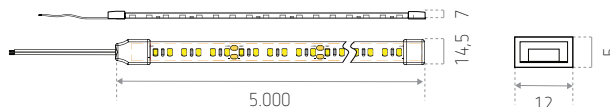

### Dimensions (mm)

IP20

IP67

IP68

RÉFÉRENCE(S)	PROTECTION	LONGUEUR	TEINTE	LUMEN
<b>ID551211BZC</b> (LO HABANA 2700K)			2.700 K	1.050 lm /m
<b>ID551215BZE</b> (LO HABANA WW)*		5 m	3.000 K	1.100 lm /m
<b>ID551212BZD</b> (LO HABANA NW)	IP20		4.000 K	1.150 lm /m
<b>ID551221BZC</b> (LO HABANA 2700K-25)			2.700 K	1.050 lm /m
<b>ID551225BZE</b> (LO HABANA WW-25)		25 m	3.000 K	1.100 lm /m
<b>ID551222BZD</b> (LO HABANA NW-25)			4.000 K	1.150 lm /m
<b>ID552211BZC</b> (LO HABANA IP67 2700K)			2.700 K	1.000 lm /m
<b>ID552215BZE</b> (LO HABANA IP67 WW)	IP67	5 m	3.000 K	1.045 lm /m
<b>ID552212BZD</b> (LO HABANA IP67 NW)			4.000 K	1.090 lm /m
<b>ID552221BZC</b> (LO HABANA IP67 2700K-25)			2.700 K	1.000 lm /m
<b>ID552225BZE</b> (LO HABANA IP67 WW-25)*		25 m	3.000 K	1.045 lm /m
<b>ID552222BZD</b> (LO HABANA IP67 NW-25)			4.000 K	1.090 lm /m
<b>ID553211BZC</b> (LO HABANA IP68 2700K)			2.700 K	870 lm /m
<b>ID553215BZE</b> (LO HABANA IP68 WW)	IP68	5 m	3.000 K	910 lm /m
<b>ID553212BZD</b> (LO HABANA IP68 NW)			4.000 K	950 lm /m