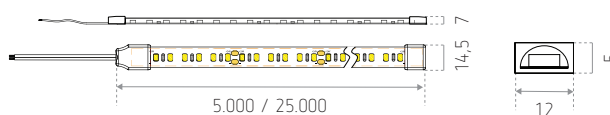

Câbles de connexion à gauche et à droite

Fixation avec autocollant double face (pour un montage en extérieur, il est vivement conseillé, en plus du double face, d'ajouter des points de colle sur le strip)

Nombre maximal de strips l'un à la suite de l'autre : 2 (10 m)

Précâblage : 10 m max.

Température de fonctionnement : -20 à +35 °C

### Dimensions (mm)

IP20

IP67

IP68

RÉFÉRENCE(S)	PROTECTION	LONGUEUR	TEINTE	LUMEN
<b>ID551211BZC</b> (LO HABANA 2700K)			2.700 K	1.050 lm /m
<b>ID551215BZE</b> (LO HABANA WW)*		5 m	3.000 K	1.100 lm /m
<b>ID551212BZD</b> (LO HABANA NW)	IP20		4.000 K	1.150 lm /m
<b>ID551221BZC</b> (LO HABANA 2700K-25)			2.700 K	1.050 lm /m
<b>ID551225BZE</b> (LO HABANA WW-25)		25 m	3.000 K	1.100 lm /m
<b>ID551222BZD</b> (LO HABANA NW-25)			4.000 K	1.150 lm /m
<b>ID552211BZC</b> (LO HABANA IP67 2700K)			2.700 K	1.000 lm /m
<b>ID552215BZE</b> (LO HABANA IP67 WW)	IP67	5 m	3.000 K	1.045 lm /m
<b>ID552212BZD</b> (LO HABANA IP67 NW)			4.000 K	1.090 lm /m
<b>ID552221BZC</b> (LO HABANA IP67 2700K-25)			2.700 K	1.000 lm /m
<b>ID552225BZE</b> (LO HABANA IP67 WW-25)*		25 m	3.000 K	1.045 lm /m
<b>ID552222BZD</b> (LO HABANA IP67 NW-25)			4.000 K	1.090 lm /m
<b>ID553211BZC</b> (LO HABANA IP68 2700K)			2.700 K	870 lm /m
<b>ID553215BZE</b> (LO HABANA IP68 WW)	IP68	5 m	3.000 K	910 lm /m
<b>ID553212BZD</b> (LO HABANA IP68 NW)			4.000 K	950 lm /m