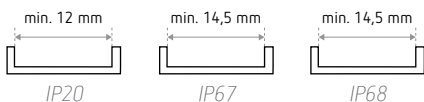

- ID553211BZC (2.700 K - IP68 - 5 m)
- ID553215BZE (3.000 K - IP68 - 5 m)
- ID553212BZD (4.000 K - IP68 - 5 m)

Profils compatibles