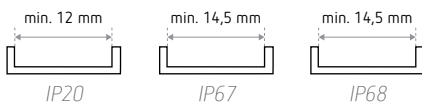

- ID553211BZC (2.700 K - IP68 - 5 m)
- ID553215BZE (3.000 K - IP68 - 5 m)
- ID553212BZD (4.000 K - IP68 - 5 m)

Profils compatibles