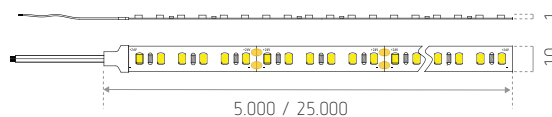

Dimensions (mm)

IP20