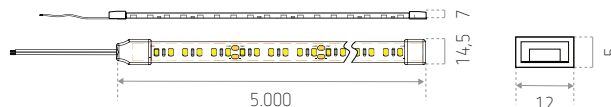

### Dimensions (mm)

IP20

IP67

IP68

RÉFÉRENCE(S)	PROTECTION	LONGUEUR	TEINTE	LUMEN
<b>ID551211BZC</b> (LO HABANA 2700K)			2.700 K	1.050 lm /m
<b>ID551215BZE</b> (LO HABANA WW)*		5 m	3.000 K	1.100 lm /m
<b>ID551212BZD</b> (LO HABANA NW)	IP20		4.000 K	1.150 lm /m
<b>ID551221BZC</b> (LO HABANA 2700K-25)			2.700 K	1.050 lm /m
<b>ID551225BZE</b> (LO HABANA WW-25)		25 m	3.000 K	1.100 lm /m
<b>ID551222BZD</b> (LO HABANA NW-25)			4.000 K	1.150 lm /m
<b>ID552211BZC</b> (LO HABANA IP67 2700K)			2.700 K	1.000 lm /m
<b>ID552215BZE</b> (LO HABANA IP67 WW)	IP67	5 m	3.000 K	1.045 lm /m
<b>ID552212BZD</b> (LO HABANA IP67 NW)			4.000 K	1.090 lm /m
<b>ID552221BZC</b> (LO HABANA IP67 2700K-25)			2.700 K	1.000 lm /m
<b>ID552225BZE</b> (LO HABANA IP67 WW-25)*		25 m	3.000 K	1.045 lm /m
<b>ID552222BZD</b> (LO HABANA IP67 NW-25)			4.000 K	1.090 lm /m
<b>ID553211BZC</b> (LO HABANA IP68 2700K)			2.700 K	870 lm /m
<b>ID553215BZE</b> (LO HABANA IP68 WW)	IP68	5 m	3.000 K	910 lm /m
<b>ID553212BZD</b> (LO HABANA IP68 NW)			4.000 K	950 lm /m