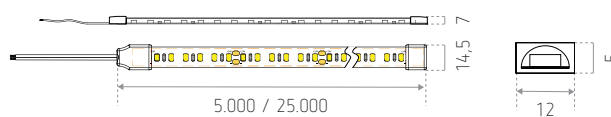

Câbles de connexion à gauche et à droite

Fixation avec autocollant double face (pour un montage en extérieur, il est vivement conseillé, en plus du double face, d'ajouter des points de colle sur le strip)

Nombre maximal de strips l'un à la suite de l'autre : 2 (10 m)

Précâblage : 10 m max.

Température de fonctionnement : -20 à +35 °C

### Dimensions (mm)

IP20

IP67

IP68

RÉFÉRENCE(S)	PROTECTION	LONGUEUR	TEINTE	LUMEN
<b>ID551211BZC</b> (LO HABANA 2700K)			2.700 K	1.050 lm /m
<b>ID551215BZE</b> (LO HABANA WW)*		5 m	3.000 K	1.100 lm /m
<b>ID551212BZD</b> (LO HABANA NW)	IP20		4.000 K	1.150 lm /m
<b>ID551221BZC</b> (LO HABANA 2700K-25)			2.700 K	1.050 lm /m
<b>ID551225BZE</b> (LO HABANA WW-25)		25 m	3.000 K	1.100 lm /m
<b>ID551222BZD</b> (LO HABANA NW-25)			4.000 K	1.150 lm /m
<b>ID552211BZC</b> (LO HABANA IP67 2700K)			2.700 K	1.000 lm /m
<b>ID552215BZE</b> (LO HABANA IP67 WW)	IP67	5 m	3.000 K	1.045 lm /m
<b>ID552212BZD</b> (LO HABANA IP67 NW)			4.000 K	1.090 lm /m
<b>ID552221BZC</b> (LO HABANA IP67 2700K-25)			2.700 K	1.000 lm /m
<b>ID552225BZE</b> (LO HABANA IP67 WW-25)*		25 m	3.000 K	1.045 lm /m
<b>ID552222BZD</b> (LO HABANA IP67 NW-25)			4.000 K	1.090 lm /m
<b>ID553211BZC</b> (LO HABANA IP68 2700K)			2.700 K	870 lm /m
<b>ID553215BZE</b> (LO HABANA IP68 WW)	IP68	5 m	3.000 K	910 lm /m
<b>ID553212BZD</b> (LO HABANA IP68 NW)			4.000 K	950 lm /m