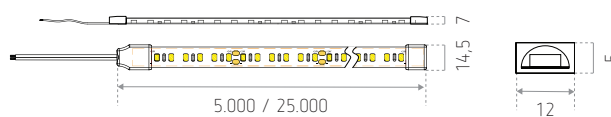

Aansluitkabels links en rechts

Bevestiging met dubbelzijdige kleeftape (voor buitenmontage wordt sterk aanbevolen om naast de dubbelzijdige, lijmpunten aan te brengen op de strip)

Maximaal aantal van strips na elkaar : 2 (10 m)

Voorbekabeld : 10 m max.

Werkings temperatuur : -20 tot +35 °C

Afmetingen (mm)

IP20

IP67

IP68

REFERENTIE(S)	BESCHERMING	LENGTE	KLEUR	LUMEN
<b>ID551211BZC</b> (LO HABANA 2700K)			2.700 K	1.050 lm /m
<b>ID551215BZE</b> (LO HABANA WW)*		5 m	3.000 K	1.100 lm /m
<b>ID551212BZD</b> (LO HABANA NW)	IP20		4.000 K	1.150 lm /m
<b>ID551221BZC</b> (LO HABANA 2700K-25)			2.700 K	1.050 lm /m
<b>ID551225BZE</b> (LO HABANA WW-25)		25 m	3.000 K	1.100 lm /m
<b>ID551222BZD</b> (LO HABANA NW-25)			4.000 K	1.150 lm /m
<b>ID552211BZC</b> (LO HABANA IP67 2700K)			2.700 K	1.000 lm /m
<b>ID552215BZE</b> (LO HABANA IP67 WW)		5 m	3.000 K	1.045 lm /m
<b>ID552212BZD</b> (LO HABANA IP67 NW)	IP67		4.000 K	1.090 lm /m
<b>ID552221BZC</b> (LO HABANA IP67 2700K-25)			2.700 K	1.000 lm /m
<b>ID552225BZE</b> (LO HABANA IP67 WW-25)*		25 m	3.000 K	1.045 lm /m
<b>ID552222BZD</b> (LO HABANA IP67 NW-25)			4.000 K	1.090 lm /m
<b>ID553211BZC</b> (LO HABANA IP68 2700K)			2.700 K	870 lm /m
<b>ID553215BZE</b> (LO HABANA IP68 WW)	IP68	5 m	3.000 K	910 lm /m
<b>ID553212BZD</b> (LO HABANA IP68 NW)			4.000 K	950 lm /m