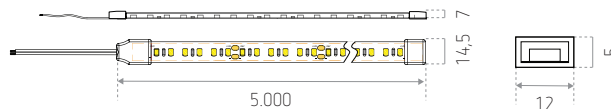

Aansluitkabels links en rechts

Bevestiging met dubbelzijdige kleeftape (voor buitenmontage wordt sterk aanbevolen om naast de dubbelzijdige, lijmpunten aan te brengen op de strip)

Maximaal aantal van strips na elkaar : 2 (10 m)

Voorbekabeld : 10 m max.

Werkings temperatuur : -20 tot +35 °C

Afmetingen (mm)

IP20

IP67

IP68

REFERENTIE(S)	BESCHERMING	LENGTE	KLEUR	LUMEN
<b>ID551211BZC</b> (LO HABANA 2700K)			2.700 K	1.050 lm /m
<b>ID551215BZE</b> (LO HABANA WW)*		5 m	3.000 K	1.100 lm /m
<b>ID551212BZD</b> (LO HABANA NW)	IP20		4.000 K	1.150 lm /m
<b>ID551221BZC</b> (LO HABANA 2700K-25)			2.700 K	1.050 lm /m
<b>ID551225BZE</b> (LO HABANA WW-25)		25 m	3.000 K	1.100 lm /m
<b>ID551222BZD</b> (LO HABANA NW-25)			4.000 K	1.150 lm /m
<b>ID552211BZC</b> (LO HABANA IP67 2700K)			2.700 K	1.000 lm /m
<b>ID552215BZE</b> (LO HABANA IP67 WW)		5 m	3.000 K	1.045 lm /m
<b>ID552212BZD</b> (LO HABANA IP67 NW)	IP67		4.000 K	1.090 lm /m
<b>ID552221BZC</b> (LO HABANA IP67 2700K-25)			2.700 K	1.000 lm /m
<b>ID552225BZE</b> (LO HABANA IP67 WW-25)*		25 m	3.000 K	1.045 lm /m
<b>ID552222BZD</b> (LO HABANA IP67 NW-25)			4.000 K	1.090 lm /m
<b>ID553211BZC</b> (LO HABANA IP68 2700K)			2.700 K	870 lm /m
<b>ID553215BZE</b> (LO HABANA IP68 WW)	IP68	5 m	3.000 K	910 lm /m
<b>ID553212BZD</b> (LO HABANA IP68 NW)			4.000 K	950 lm /m