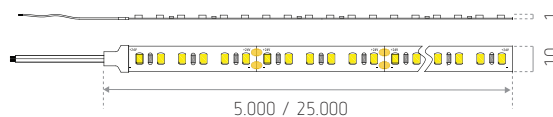

Aansluitkabels links en rechts

Bevestiging met dubbelzijdige kleeftape (voor buitenmontage wordt sterk aanbevolen om naast de dubbelzijdige, lijmpunten aan te brengen op de strip)

Maximaal aantal van strips na elkaar : 2 (10 m)

Voorbekabeld : 10 m max.

Werkings temperatuur : -20 tot +35 °C

Afmetingen (mm)

IP20

IP67

IP68

REFERENTIE(S)	BESCHERMING	LENGTE	KLEUR	LUMEN
<b>ID551211BZC</b> (LO HABANA 2700K)			2.700 K	1.050 lm /m
<b>ID551215BZE</b> (LO HABANA WW)*		5 m	3.000 K	1.100 lm /m
<b>ID551212BZD</b> (LO HABANA NW)	IP20		4.000 K	1.150 lm /m
<b>ID551221BZC</b> (LO HABANA 2700K-25)			2.700 K	1.050 lm /m
<b>ID551225BZE</b> (LO HABANA WW-25)		25 m	3.000 K	1.100 lm /m
<b>ID551222BZD</b> (LO HABANA NW-25)			4.000 K	1.150 lm /m
<b>ID552211BZC</b> (LO HABANA IP67 2700K)			2.700 K	1.000 lm /m
<b>ID552215BZE</b> (LO HABANA IP67 WW)		5 m	3.000 K	1.045 lm /m
<b>ID552212BZD</b> (LO HABANA IP67 NW)	IP67		4.000 K	1.090 lm /m
<b>ID552221BZC</b> (LO HABANA IP67 2700K-25)			2.700 K	1.000 lm /m
<b>ID552225BZE</b> (LO HABANA IP67 WW-25)*		25 m	3.000 K	1.045 lm /m
<b>ID552222BZD</b> (LO HABANA IP67 NW-25)			4.000 K	1.090 lm /m
<b>ID553211BZC</b> (LO HABANA IP68 2700K)			2.700 K	870 lm /m
<b>ID553215BZE</b> (LO HABANA IP68 WW)	IP68	5 m	3.000 K	910 lm /m
<b>ID553212BZD</b> (LO HABANA IP68 NW)			4.000 K	950 lm /m