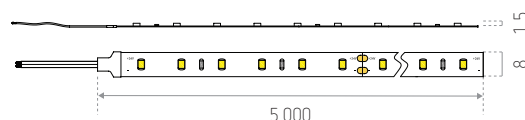

Voor EVORA - IP67 : **ALBI, BARI, BEJA, BOOM, DOUR, HUY, LUGO, MALTA, MÉRIBEL, PORTO, SPA** of **VIGO**

L70 B30 50.000 uren

> 30.000 ON / OFF

Knipbaar om de 100 mm / 6 LEDs

Aansluitkabels links en rechts

Bevestiging met dubbelzijdige kleefband (voor buitenmontage wordt sterk aanbevolen om naast de dubbelzijdige, lijmpunten aan te brengen op de strip)

Maximaal aantal van strips na elkaar : 2 (10 m)

Werkings temperatuur : -20 tot +45 °C

Afmetingen (mm)

IP20

IP67

REFERENTIE(S)	BESCHERMING	KLEUR	LUMEN
ID551001BZC (LO EVORA 2700K)		2.700 K	380 lm / m
ID551005BZE (LO EVORA WW)	IP20	3.000 K	400 lm / m
ID551002BZD (LO EVORA NW)		4.000 K	410 lm / m
ID552001BZC (LO EVORA IP67 2700K)		2.700 K	360 lm / m
ID552005BZE (LO EVORA IP67 WW)	IP67	3.000 K	380 lm / m
ID552002BZD (LO EVORA IP67 NW)		4.000 K	390 lm / m