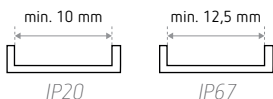

Compatibele profielen

Technische gegevens

Warm wit (2.700 K of 3.000 K) of natuurlijk wit (4.000 K)

4,8 W / m = 24 W / 5 m

60 LEDs / m = 300 LEDs / 5 m

24 V DC voeding **verplicht** (DIM)

Compatibele radiocontroller :

- zender **ID836359BZZ** (LO KINGSTON EM MONO)

- ontvanger **ID836060ZZZ** (LO KINGSTON REC RGB-MONO-TW)

Compatibele profielen

Voor EVORA - IP20 : **ALBI, ALMADA, AVEIRO, BARI, BINCHE, BOOM, CALVI, CUBA, CUBA 2.0, DOUR, HOTTON, HUY, LEON, LUGO, MALTA, MERIBEL, PALMA, PORTO, SINES, SPA** of **VIGO**

Voor EVORA - IP67 : **ALBI, BARI, BEJA, BOOM, DOUR, HUY, LUGO, MALTA, MÉRIBEL, PORTO, SPA** of **VIGO**

L70 B30 50.000 uren

> 30.000 ON / OFF

Knipbaar om de 100 mm / 6 LEDs

Aansluitkabels links en rechts

Bevestiging met dubbelzijdige kleefband (voor buitenmontage wordt sterk aanbevolen om naast de dubbelzijdige, lijmpunten aan te brengen op de strip)

Maximaal aantal van strips na elkaar : 2 (10 m)

Werkings temperatuur : -20 tot +45 °C