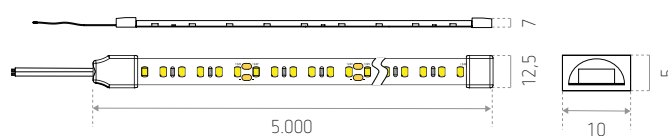

Voor EVORA - IP67 : **ALBI, BARI, BEJA, BOOM, DOUR, HUY, LUGO, MALTA, MÉRIBEL, PORTO, SPA** of **VIGO**

L70 B30 50.000 uren

> 30.000 ON / OFF

Knipbaar om de 100 mm / 6 LEDs

Aansluitkabels links en rechts

Bevestiging met dubbelzijdige kleefband (voor buitenmontage wordt sterk aanbevolen om naast de dubbelzijdige, lijmpunten aan te brengen op de strip)

Maximaal aantal van strips na elkaar : 2 (10 m)

Werkings temperatuur : -20 tot +45 °C

Afmetingen (mm)

IP20

IP67

REFERENTIE(S)	BESCHERMING	KLEUR	LUMEN
ID551001BZC (LO EVORA 2700K)		2.700 K	380 lm / m
ID551005BZE (LO EVORA WW)	IP20	3.000 K	400 lm / m
ID551002BZD (LO EVORA NW)		4.000 K	410 lm / m
ID552001BZC (LO EVORA IP67 2700K)		2.700 K	360 lm / m
ID552005BZE (LO EVORA IP67 WW)	IP67	3.000 K	380 lm / m
ID552002BZD (LO EVORA IP67 NW)		4.000 K	390 lm / m