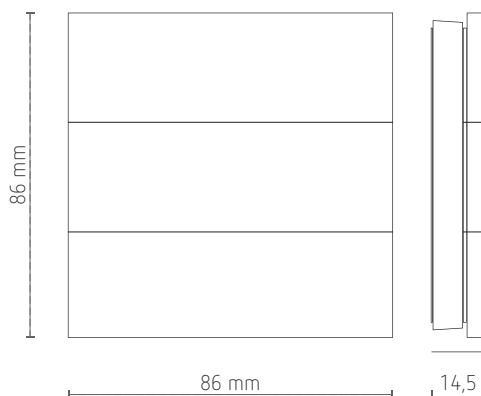

Technische gegevens

Zendfrequentie : 433 MHz

Bereik van 15 m binnenshuis en 30 m buitenshuis

6 kanalen

IP44

Wandmontage

Witte afwerking

Zelfklevende pictogrammen voorzien om de functies weer te geven

Afmetingen

Bestelref.

EAN

Beschrijving

T6S

5420003730028

4 kanalen, wand