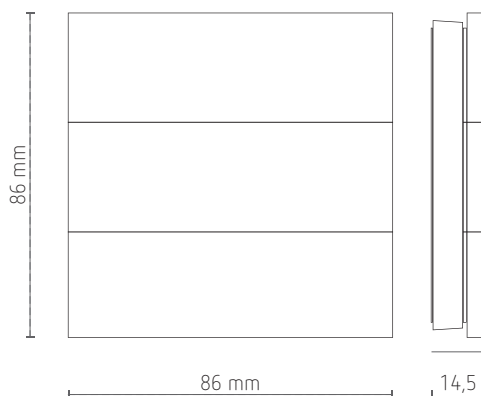

## Caractéristiques techniques

Fréquence d'émission : 433 MHz

Portée de 15 m à l'intérieur et de 30 m à l'extérieur

6 canaux

IP44

Montage mural

Finition blanche

Pictogrammes autocollants fournis pour afficher les fonctions

## Plan d'encombrement

Réf. de commande	EAN	Description
T6S	5420003730028	6 canaux, mural