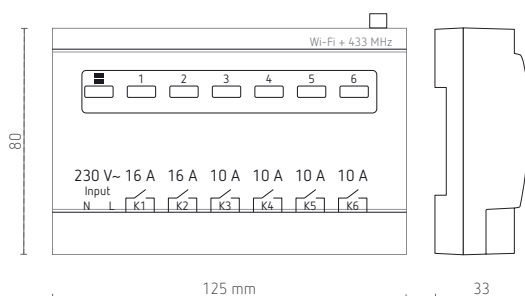

Afmetingen