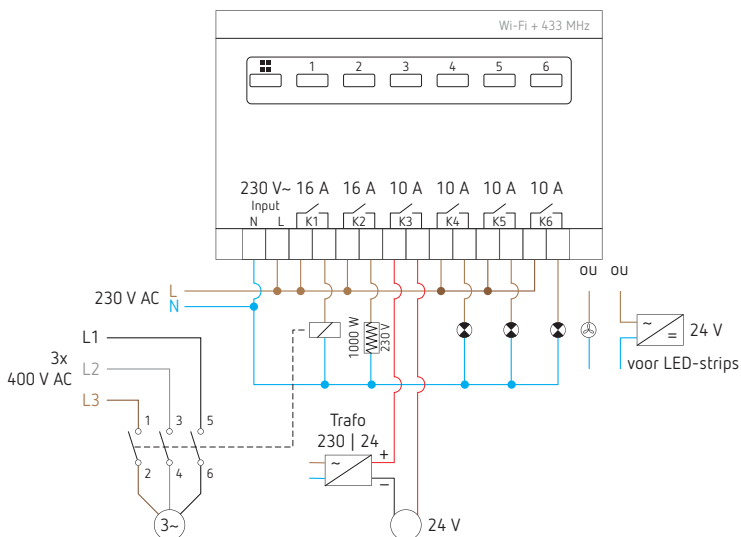

Aansluitschema