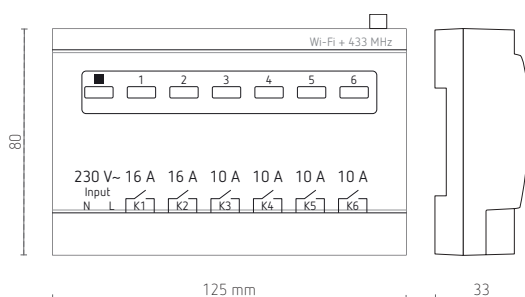

Récepteur Wi-Fi et RF, 6 canaux, T6W

T6W

 RF 433 MHz

- Récepteur 6 canaux à commander soit via l'application Tuya Smart pour smartphone et une connexion Wi-Fi, soit par une télécommande sans fil
- Commande de tout circuit électrique à l'intérieur : commande de l'éclairage, du chauffage IR, etc.
- Conforme à la directive RED.

Caractéristiques techniques

Alimentation	230 V AC, 50 Hz
Fréquence de réception	433 MHz
Récepteur Wi-Fi intégré (app Tuya)	
6 NO libres de potentiel	4 x 10 A et 2 x 16 A
Commande LED	jusqu'à 300 W par sortie de 10 A et 500 W par sortie de 16 A
Enclenchement manuel	sur le récepteur et visualisation de l'état du relais
ON/OFF bistable	
Température de fonctionnement	-10 à +55 °C
IP20	
Montage	sur rail DIN, 7 modules de largeur
Bornes	à vis

Schéma de raccordement

Plan d'encombrement

T6 ANT, en option

- Pour intérieur et extérieur
- Connecteur SMA-mâle avec câble de 2 m
- RG-174 / 50 Ω
- Gain : 2,5 dBi (max. 50 W)
- Base magnétique
- Dimensions : Ø 13 x 172 mm

Commandes murales

Référence	Description	Dimensions
T1S	 1 canal, blanc, IP67	1 86 x H 86 x P 14,5 mm
T2S	 2 canaux, blanc, IP67	1 86 x H 86 x P 14,5 mm
T3S	 3 canaux, blanc, IP67	1 86 x H 86 x P 14,5 mm
T4S	 4 canaux, blanc, IP67	1 86 x H 86 x P 14,5 mm
T6S	 6 canaux, blanc, IP67	1 86 x H 86 x P 14,5 mm