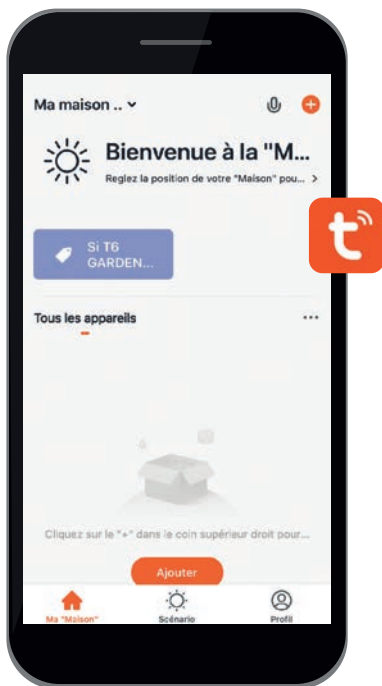

Récepteur Wi-Fi et RF, 6 canaux, T6W

T6W

 RF 433 MHz

- Récepteur 6 canaux à commander soit via l'application Tuya Smart pour smartphone et une connexion Wi-Fi, soit par une télécommande sans fil
- Commande de tout circuit électrique à l'intérieur : commande de l'éclairage, du chauffage IR, etc.
- Conforme à la directive RED.

Caractéristiques techniques

Alimentation	230 V AC, 50 Hz
Fréquence de réception	433 MHz
Récepteur Wi-Fi intégré (app Tuya)	
6 NO libres de potentiel	4 x 10 A et 2 x 16 A
Commande LED	jusqu'à 300 W par sortie de 10 A et 500 W par sortie de 16 A
Enclenchement manuel	sur le récepteur et visualisation de l'état du relais
ON/OFF bistable	
Température de fonctionnement	-10 à +55 °C
IP20	
Montage	sur rail DIN, 7 modules de largeur
Bornes	à vis