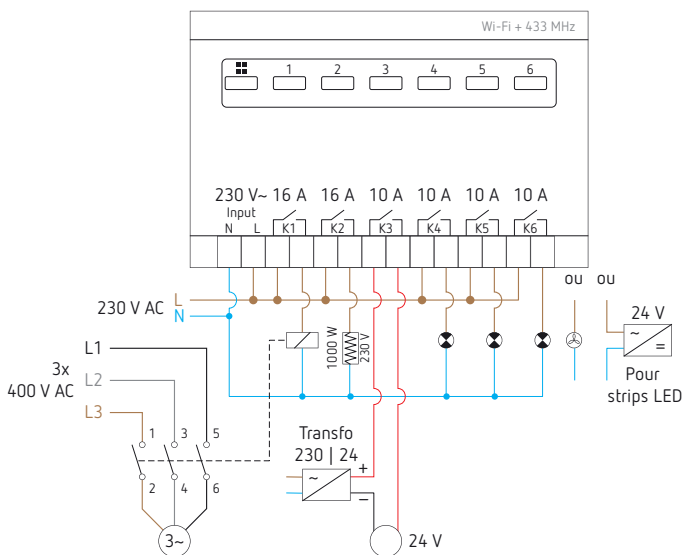

Récepteur Wi-Fi et RF, 6 canaux, T6W

T6W

 RF 433 MHz

- Récepteur 6 canaux à commander soit via l'application Tuya Smart pour smartphone et une connexion Wi-Fi, soit par une télécommande sans fil
- Commande de tout circuit électrique à l'intérieur : commande de l'éclairage, du chauffage IR, etc.
- Conforme à la directive RED.

Caractéristiques techniques

Alimentation	230 V AC, 50 Hz
Fréquence de réception	433 MHz
Récepteur Wi-Fi intégré (app Tuya)	
6 NO libres de potentiel	4 x 10 A et 2 x 16 A
Commande LED	jusqu'à 300 W par sortie de 10 A et 500 W par sortie de 16 A
Enclenchement manuel	sur le récepteur et visualisation de l'état du relais
ON/OFF bistable	
Température de fonctionnement	-10 à +55 °C
IP20	
Montage	sur rail DIN, 7 modules de largeur
Bornes	à vis

Schéma de raccordement

Plan d'encombrement

T6 ANT, en option

- Pour intérieur et extérieur
- Connecteur SMA-mâle avec câble de 2 m
- RG-174 / 50 Ω
- Gain : 2,5 dBi (max. 50 W)
- Base magnétique
- Dimensions : Ø 13 x 172 mm

Commandes murales

Référence	Description	Dimensions
T1S	 1 canal, blanc, IP67	1 86 x H 86 x P 14,5 mm
T2S	 2 canaux, blanc, IP67	1 86 x H 86 x P 14,5 mm
T3S	 3 canaux, blanc, IP67	1 86 x H 86 x P 14,5 mm
T4S	 4 canaux, blanc, IP67	1 86 x H 86 x P 14,5 mm
T6S	 6 canaux, blanc, IP67	1 86 x H 86 x P 14,5 mm