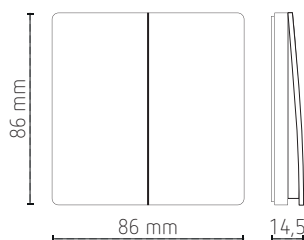

Piëzo-afstandsbediening voor wandmontage, 4 kanalen, T4S

T4S

RF 433 MHz

- Piëzo-elektrische afstandsbediening zonder batterijen : door gewoon op een knop op de schakelaar te drukken wordt de energie gegenereerd die nodig is om het commando naar de actuator te sturen.
- Aan/uit of bistabiele programmering
- Compatibel met ontvangers T2W, T3W en T6W
- Voldoet aan de RED-richtlijn.

Technische gegevens

Zendfrequentie	433 MHz
Bereik van 15 m binnenshuis en 30 m buitenshuis	
4 kanalen	
Beschermingsgraad	IP44
Kleur van behuizing	wit

Afmetingen

Bestelref.	EAN	Beschrijving
T4S	5420003730097	piëzo-afstandsbediening 4 kanalen, wandmontage