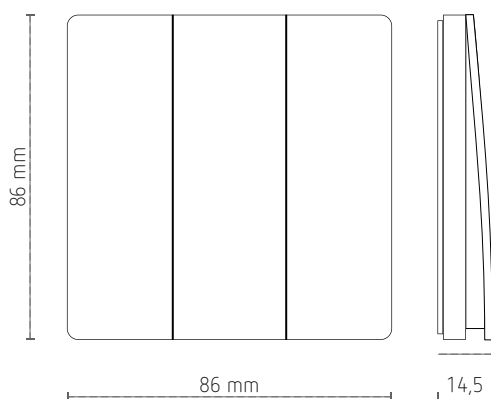

## Technische gegevens

Zendfrequentie: 433 MHz

Bereik van 15 m binnenshuis en 30 m buitenshuis

3 kanalen

IP67

Wandmontage

Witte afwerking

## Afmetingen

Bestelref.	EAN	Beschrijving
T3S	5420003730042	3 kanalen, wandmontage