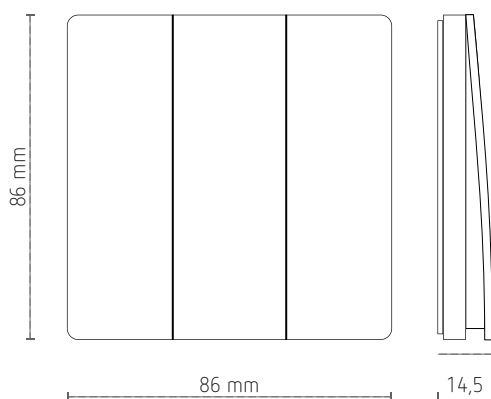

Caractéristiques techniques

Fréquence d'émission : 433 MHz

Portée de 15 m à l'intérieur et de 30 m à l'extérieur

3 canaux

IP67

Montage mural

Finition blanche

Plan d'encombrement