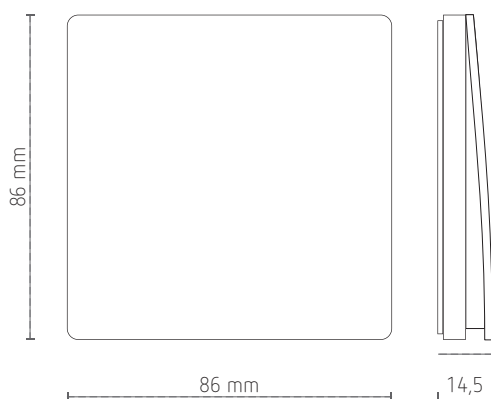

## Technische gegevens

Zendfrequentie: 433 MHz

Bereik van 15 m binnenshuis en 30 m buitenshuis

1 kanaal

IP67

Wandmontage

Witte afwerking

## Afmetingen

Bestelref.	EAN	Beschrijving
T1S	5420003730073	1 kanaal, wand