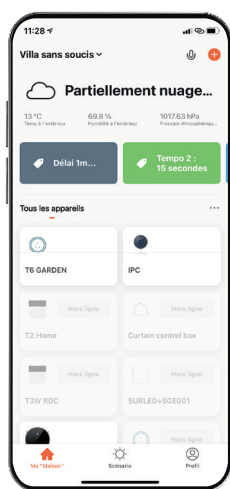

Actionneur wifi et RF avec télécommande, 6 canaux, T6 Garden

T6 Garden

- Actionneur wifi et RF avec télécommande piézoélectrique, 6 canaux
- Commande via télécommande ou depuis votre smartphone ou tablette
- Commande de tout circuit électrique **à l'intérieur ou à l'extérieur**; commande de l'éclairage, de l'arrosage, de la pompe, de la fontaine, du chauffage IR, etc.
- **Télécommande piézoélectrique, sans pile**: une simple pression sur une touche de l'interrupteur génère l'énergie nécessaire pour envoyer la commande à l'actionneur.
- Programmation rapide
- Portée illimitée via l'application depuis votre smartphone et jusque 60 m avec la télécommande sans fil et l'antenne T6 ANT
- Programmation de scénarios
- Comptabilisation de la consommation énergétique via l'app Tuya
- Espace pour disjoncteur séparé
- Conforme à la directive RED.

Caractéristiques techniques

Actionneur 6 NO, wifi (2,4 GHz) et RF 433 MHz, réf. T6W

| | |
|--|--|
| Tension d'alimentation | 230 V, 50 Hz |
| Fréquence de réception | 433 MHz |
| Récepteur wifi intégré (app Tuya) | |
| Contacts | 6 NO libres de potentiel 4 × 10 A et 2 × 16 A |
| Commande led jusqu'à 300 W par sortie de 10 A et 500 W par sortie de 16 A | |
| Enclenchement manuel sur le récepteur et visualisation de l'état du relais | |
| ON/OFF bistable | |
| Fonction ON/OFF général avec télécommande | |
| Degré de protection | IP20, IP55 dans le boîtier fermé |
| Montage | sur rail DIN, 7 modules de largeur; apparent dans boîtier IP55 |
| Raccordement | bornier à vis, connecteurs rapides fournis |
| Température de fonctionnement | -10 à + 55 °C |