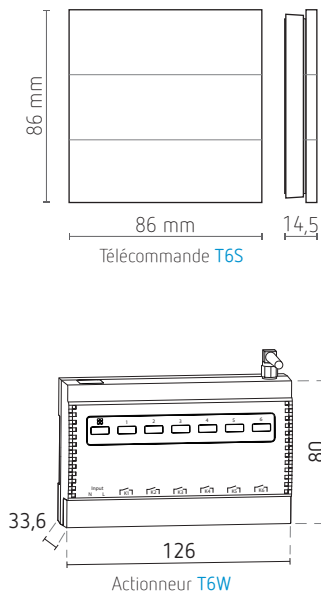

Schéma de raccordement