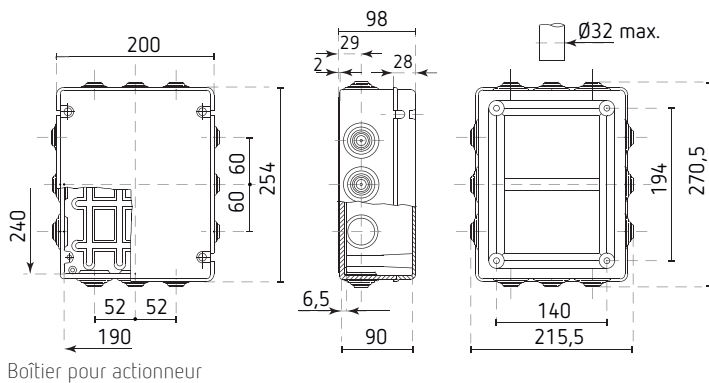

Plan d'encombrement

Réf. de commande	Réf. fournisseur	EAN	Description
T6 Garden	T6 Garden	5420003730004	kit avec actionneur wifi/RF et télécommande, 6 canaux
Composition du kit T6 Garden			
1 × T6S		5420003730028	télécommande piézoélectrique
1 × T6W		5420003730011	actionneur wifi et RF, 6 NO
1 ×			boîtier IP55, 254 × 98 × 200 mm
Accessoires			
T6 ANT	ANT-433	9900000088682	antenne RF 433 MHz pour T6S