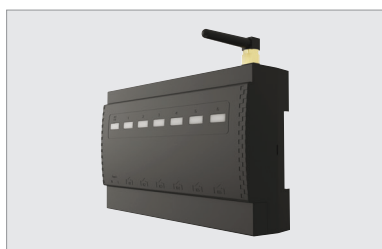

Actionneur wifi et RF avec télécommande, 6 canaux, T6 Garden

T6 Garden

- Actionneur wifi et RF avec télécommande piézoélectrique, 6 canaux
- Commande via télécommande ou depuis votre smartphone ou tablette
- Commande de tout circuit électrique **à l'intérieur ou à l'extérieur**; commande de l'éclairage, de l'arrosage, de la pompe, de la fontaine, du chauffage IR, etc.
- **Télécommande piézoélectrique, sans pile**: une simple pression sur une touche de l'interrupteur génère l'énergie nécessaire pour envoyer la commande à l'actionneur.
- Programmation rapide
- Portée illimitée via l'application depuis votre smartphone et jusque 60 m avec la télécommande sans fil et l'antenne T6 ANT
- Programmation de scénarios
- Comptabilisation de la consommation énergétique via l'app Tuya
- Espace pour disjoncteur séparé
- Conforme à la directive RED.

Caractéristiques techniques

Actionneur 6 NO, wifi (2,4 GHz) et RF 433 MHz, réf. T6W

| | |
|--|--|
| Tension d'alimentation | 230 V, 50 Hz |
| Fréquence de réception | 433 MHz |
| Récepteur wifi intégré (app Tuya) | |
| Contacts | 6 NO libres de potentiel 4 × 10 A et 2 × 16 A |
| Commande led jusqu'à 300 W par sortie de 10 A et 500 W par sortie de 16 A | |
| Enclenchement manuel sur le récepteur et visualisation de l'état du relais | |
| ON/OFF bistable | |
| Fonction ON/OFF général avec télécommande | |
| Degré de protection | IP20, IP55 dans le boîtier fermé |
| Montage | sur rail DIN, 7 modules de largeur; apparent dans boîtier IP55 |
| Raccordement | bornier à vis, connecteurs rapides fournis |
| Température de fonctionnement | -10 à + 55 °C |

T6W, actionneur 6 NO

ANT 868, antenne RF 433 MHz pour T6S en option, intérieur et extérieur; connecteur SMA-mâle avec câble de 90 cm RG-174/50 Ω, gain: 2,5 dBi (max. 50 W); base magnétique, dimension: Ø 13 × 172 mm