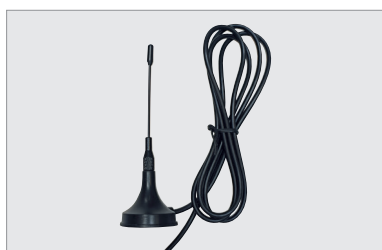

Actionneur wifi et RF avec télécommande, 6 canaux, T6 Garden

T6 Garden

- Actionneur wifi et RF avec télécommande piézoélectrique, 6 canaux
- Commande via télécommande ou depuis votre smartphone ou tablette
- Commande de tout circuit électrique **à l'intérieur ou à l'extérieur**; commande de l'éclairage, de l'arrosage, de la pompe, de la fontaine, du chauffage IR, etc.
- **Télécommande piézoélectrique, sans pile**: une simple pression sur une touche de l'interrupteur génère l'énergie nécessaire pour envoyer la commande à l'actionneur.
- Programmation rapide
- Portée illimitée via l'application depuis votre smartphone et jusque 60 m avec la télécommande sans fil et l'antenne T6 ANT
- Programmation de scénarios
- Comptabilisation de la consommation énergétique via l'app Tuya
- Espace pour disjoncteur séparé
- Conforme à la directive RED.

Caractéristiques techniques

Actionneur 6 NO, wifi (2,4 GHz) et RF 433 MHz, réf. T6W

| | |
|--|--|
| Tension d'alimentation | 230 V, 50 Hz |
| Fréquence de réception | 433 MHz |
| Récepteur wifi intégré (app Tuya) | |
| Contacts | 6 NO libres de potentiel 4 × 10 A et 2 × 16 A |
| Commande led jusqu'à 300 W par sortie de 10 A et 500 W par sortie de 16 A | |
| Enclenchement manuel sur le récepteur et visualisation de l'état du relais | |
| ON/OFF bistable | |
| Fonction ON/OFF général avec télécommande | |
| Degré de protection | IP20, IP55 dans le boîtier fermé |
| Montage | sur rail DIN, 7 modules de largeur; apparent dans boîtier IP55 |
| Raccordement | bornier à vis, connecteurs rapides fournis |
| Température de fonctionnement | -10 à + 55 °C |

T6W, actionneur 6 NO

ANT 868, antenne RF 433 MHz pour T6S en option, intérieur et extérieur; connecteur SMA-mâle avec câble de 90 cm RG-174/50 Ω, gain: 2,5 dBi (max. 50 W); base magnétique, dimension: Ø 13 × 172 mm