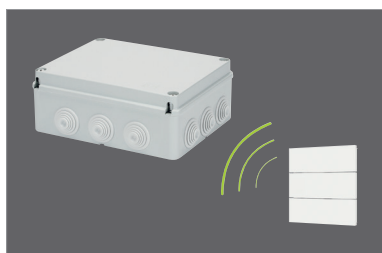

Actionneur wifi et RF avec télécommande, 6 canaux, T6 Garden

T6 Garden

- Actionneur wifi et RF avec télécommande piézoélectrique, 6 canaux
- Commande via télécommande ou depuis votre smartphone ou tablette
- Commande de tout circuit électrique **à l'intérieur ou à l'extérieur**; commande de l'éclairage, de l'arrosage, de la pompe, de la fontaine, du chauffage IR, etc.
- **Télécommande piézoélectrique, sans pile**: une simple pression sur une touche de l'interrupteur génère l'énergie nécessaire pour envoyer la commande à l'actionneur.
- Programmation rapide
- Portée illimitée via l'application depuis votre smartphone et jusque 60 m avec la télécommande sans fil et l'antenne T6 ANT
- Programmation de scénarios
- Comptabilisation de la consommation énergétique via l'app Tuya
- Espace pour disjoncteur séparé
- Conforme à la directive RED.

Caractéristiques techniques

Actionneur 6 NO, wifi (2,4 GHz) et RF 433 MHz, réf. T6W

| | |
|--|--|
| Tension d'alimentation | 230 V, 50 Hz |
| Fréquence de réception | 433 MHz |
| Récepteur wifi intégré (app Tuya) | |
| Contacts | 6 NO libres de potentiel 4 × 10 A et 2 × 16 A |
| Commande led jusqu'à 300 W par sortie de 10 A et 500 W par sortie de 16 A | |
| Enclenchement manuel sur le récepteur et visualisation de l'état du relais | |
| ON/OFF bistable | |
| Fonction ON/OFF général avec télécommande | |
| Degré de protection | IP20, IP55 dans le boîtier fermé |
| Montage | sur rail DIN, 7 modules de largeur; apparent dans boîtier IP55 |
| Raccordement | bornier à vis, connecteurs rapides fournis |
| Température de fonctionnement | -10 à + 55 °C |

T6W, actionneur 6 NO

ANT 868, antenne RF 433 MHz pour T6S en option, intérieur et extérieur; connecteur SMA-mâle avec câble de 90 cm RG-174/50 Ω, gain: 2,5 dBi (max. 50 W); base magnétique, dimension: Ø 13 × 172 mm