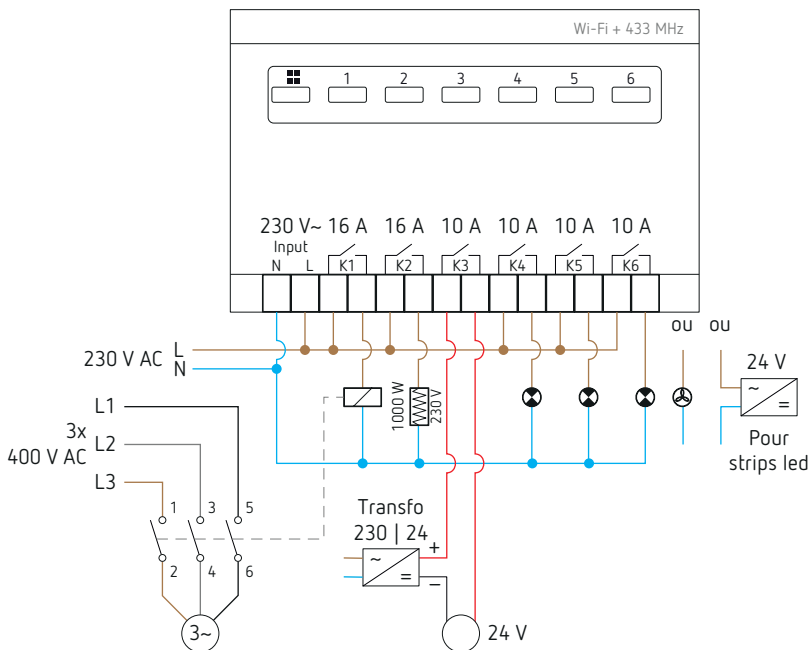

Schéma de raccordement