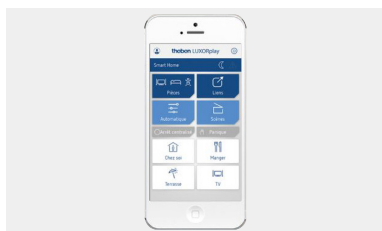

Smart Home LUXORliving

Verwarmingsactor voor het aansturen van servomotoren **LUXORliving H6 24V**

LUXORliving H6 24V

Servomotor ALPHA5 24V

LUXORplug: eenvoudige ingebruiknamesoftware op Windows.
Geen voorkennis nodig.

LUXORplay: app voor de bediening van het systeem via smartphone of tablet (Android en iOS).

- Verwarmingsactor voor het aansturen van servomotoren voor Smart Home-Systeem LUXORliving
- De besturing van de servomotoren kan per kanaal worden gekozen: schakelend 24 V DC of constant 0-10 V DC
- Geïntegreerd relais voor de vraaggestuurde aansturing van de verwarmingspomp
- Geen ruimtethermostaat nodig: elk kanaal beschikt over een temperatuurregeling
- Montage direct in de verwarmingskringverdeler
- Schroefloze steckerklemtechniek
- Geïntegreerde voedingsspanning voor max. 12 servomotoren
- Keuze uit constante of schakelende stelgrootte
- Geïntegreerde klepbeveiliging - handbediening op het apparaat