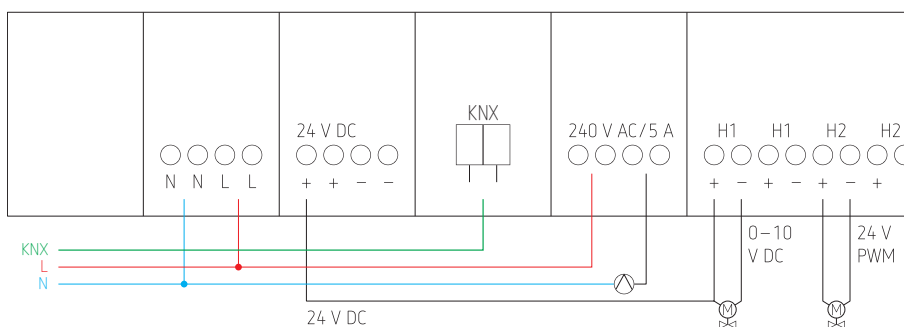

LUXORplay: app voor de bediening van het systeem via smartphone of tablet (Android en iOS).

- Verwarmingsactor voor het aansturen van servomotoren voor Smart Home-Systeem LUXORliving
- De besturing van de servomotoren kan per kanaal worden gekozen: schakelend 24 V DC of constant 0-10 V DC
- Geïntegreerd relais voor de vraaggestuurde aansturing van de verwarmingspomp
- Geen ruimtethermostaat nodig: elk kanaal beschikt over een temperatuurregeling
- Montage direct in de verwarmingskringverdeler
- Schroefloze steckerklemtechniek
- Geïntegreerde voedingsspanning voor max. 12 servomotoren
- Keuze uit constante of schakelende stelgrootte
- Geïntegreerde klepbeveiliging - handbediening op het apparaat

Technische specificaties

Bedrijfsspanning KNX	< 10 mA
Bedrijfsspanning	230 tot 240 V AC 50 tot 60 Hz
Standby verbruik	< 1 W
Aantal kanalen	6
Schakeluitgang	5 A, 240 V AC potentiaalvrij (pomp)
Omgevingstemperatuur	-5 tot 50 °C
Beschermingsgraad	IP20
Beschermingsklasse	II volgens EN 60 669

Aansluitschema

Afmetingen

Bestelref.	Leveranciersnr.	Beschrijving
LUXORliving H6 24V	4800441	verwarmingsactor voor het aansturen van servomotoren
Accessoire		
ALPHA5 24V	9070442	servomotor 24V