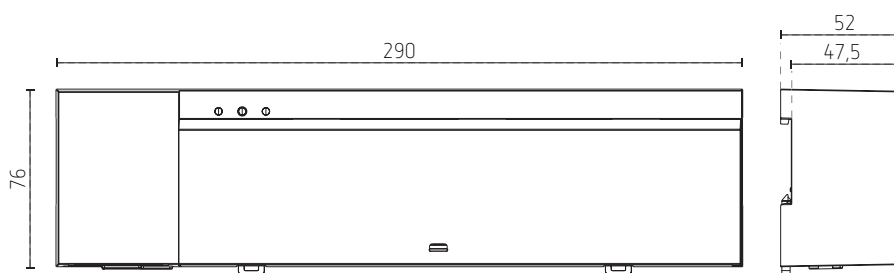

Aansluitschema

Afmetingen

Bestelref.	Leveranciersnr.	Beschrijving
LUXORliving H6 24V	4800441	verwarmingsactor voor het aansturen van servomotoren
Accessoire		
ALPHA5 24V	9070442	servomotor 24V