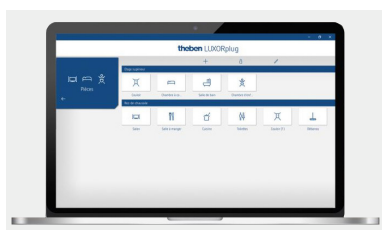

LUXORplug: eenvoudige ingebruiknamesoftware op Windows.
Geen voorkennis nodig.