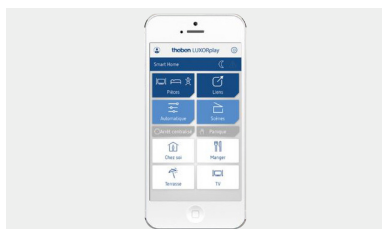

## Ruimtetemperatuurregelaar **LUXORliving R718**

theben

LUXORliving R718

- Ruimtetemperatuurregelaar voor Smart Home-Systeem LUXORliving
- Instelbereik 5 tot 30 °C
- Mogelijke toepassingen : radiator- of vloerverwarming, verwarming en koeling (bijv. radiator en koelplafond)
- 4 binaire ingangen.

### Aansluitschema

LUXORplay: app voor de bediening van het systeem via smartphone of tablet (Android en iOS).