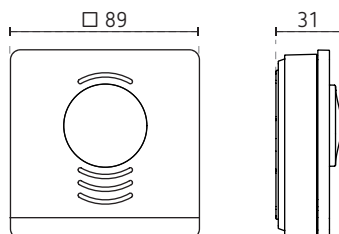

Afmetingen

Bestelref.	Leveranciersnr.	Beschrijving
LUXORliving R718	4800480	ruimtetemperatuurregelaar