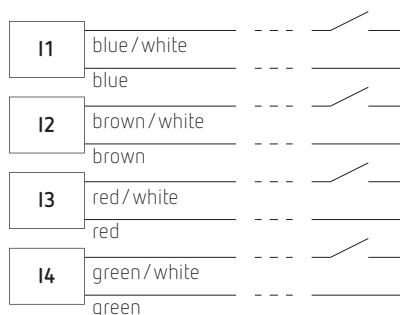

Aansluitschema

LUXORplay: app voor de bediening van het systeem via smartphone of tablet (Android en iOS).