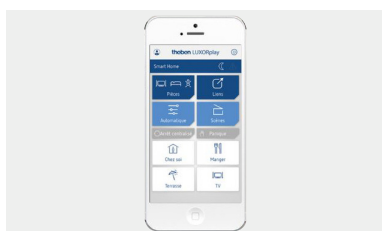

Smart Home LUXORliving

6-voudige verwarmingsactor LUXORliving H6

theben

LUXORliving H6

- 6-voudige verwarmingsactor voor Smart Home-Systeem LUXORliving
- 6 uitgangen triac potentiaalvrij (24 V – 240 V AC)
- Noodprogramma voor bus- of telegram-storingen
- Zomerbedrijf en klepbescherming
- Schakeltoestand weergave met LED's voor elk kanaal
- Handmatige bediening op het apparaat (ook zonder busspanning).

Technische specificaties

Bedrijfsspanning	110 tot 240 V AC
Standby verbruik	~ 0,3 W
Montage	DIN-rail, 4 modules breed
Aantal kanalen	6
Schakeluitgang	niet potentiaalvrij
Uitgang	triac
Spanning uitgang	24 V AC – 240 V AC
Frequentie uitgang	50 tot 60 Hz
Beschermingsgraad	IP20
Beschermingsklasse	II volgens EN 60 669

LUXORplug: eenvoudige ingebruiknamesoftware op Windows. Geen voorkennis nodig.

LUXORplay: app voor de bediening van het systeem via smartphone of tablet (Android en iOS).

Aansluitschema

Afmetingen

Bestelref.	Leveranciersnr.	Beschrijving
LUXORliving S8	4800440	8-voudige verwarmingsactor