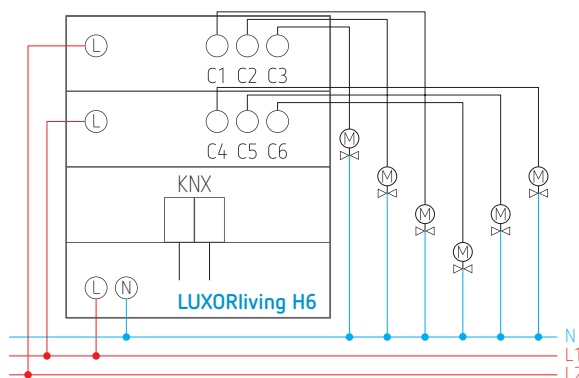

Technische specificaties

Bedrijfsspanning	110 tot 240 V AC
Standby verbruik	~ 0,3 W
Montage	DIN-rail, 4 modules breed
Aantal kanalen	6
Schakeluitgang	niet potentiaalvrij
Uitgang	triac
Spanning uitgang	24 V AC – 240 V AC
Frequentie uitgang	50 tot 60 Hz
Beschermingsgraad	IP20
Beschermingsklasse	II volgens EN 60 669

LUXORplug: eenvoudige ingebruiknamesoftware op Windows. Geen voorkennis nodig.

LUXORplay: app voor de bediening van het systeem via smartphone of tablet (Android en iOS).

Aansluitschema

Afmetingen

Bestelref.	Leveranciersnr.	Beschrijving
LUXORliving S8	4800440	8-voudige verwarmingsactor