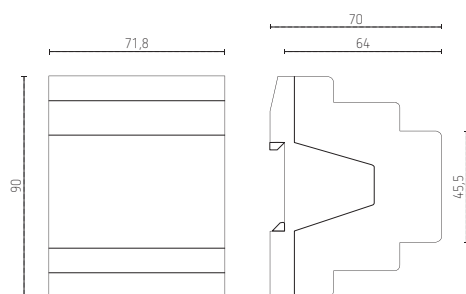

LUXORplug: eenvoudige ingebruiknamesoftware op Windows. Geen voorkennis nodig.

LUXORplay: app voor de bediening van het systeem via smartphone of tablet (Android en iOS).

Aansluitschema

Afmetingen

Bestelref.	Leveranciersnr.	Beschrijving
LUXORliving S8	4800440	8-voudige verwarmingsactor