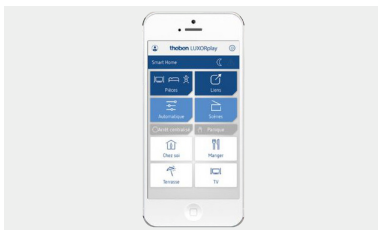

Smart Home LUXORliving

Systeemcentrale LUXORliving IP1

theben

LUXORliving IP1

- Systeemcentrale/server voor Smart Home-Systeem LUXORliving
- Met Ethernet-interface, verbindt het LUXORliving systeem met een PC, tablet of smartphone
- Wordt samen met LUXORplug voor de programmering van het LUXORliving systeem toegepast
- In verbinding met LUXORplay zorgt de server voor het visualiseren van de ruimtes met bijbehorende functies.

Technische specificaties

Bedrijfsspanning	12 tot 30 V DC
Standby verbruik	< 1,5 W
Montage	DIN-rail
Breedte	2 modules
Beschermingsgraad	IP20
Beschermingsklasse	III

LUXORplug: eenvoudige ingebruiknamesoftware op Windows.
Geen voorkennis nodig.

LUXORplay: app voor de bediening van het systeem via smartphone of tablet (Android en iOS).

Afmetingen

Bestelref.	Leveranciersnr.	Beschrijving
LUXORliving IP1	4800495	systeemcentrale LUXORliving