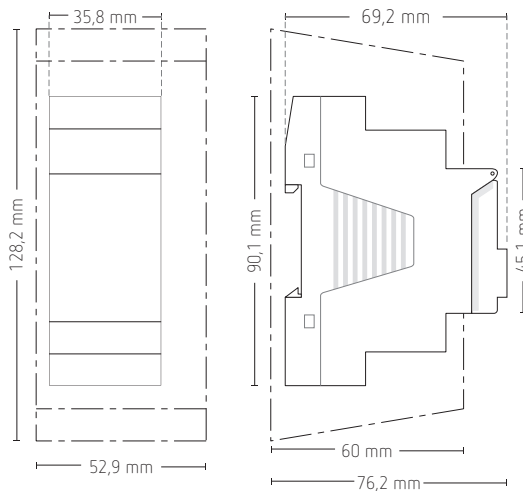

Technische specificaties

Bedrijfsspanning	12 tot 30 V DC
Standby verbruik	< 1,5 W
Montage	DIN-rail
Breedte	2 modules
Beschermingsgraad	IP20
Beschermingsklasse	III

LUXORplug: eenvoudige ingebruiknamesoftware op Windows.
Geen voorkennis nodig.

LUXORplay: app voor de bediening van het systeem via smartphone of tablet (Android en iOS).

Afmetingen

Bestelref.	Leveranciersnr.	Beschrijving
LUXORliving IP1	4800495	systeemcentrale LUXORliving