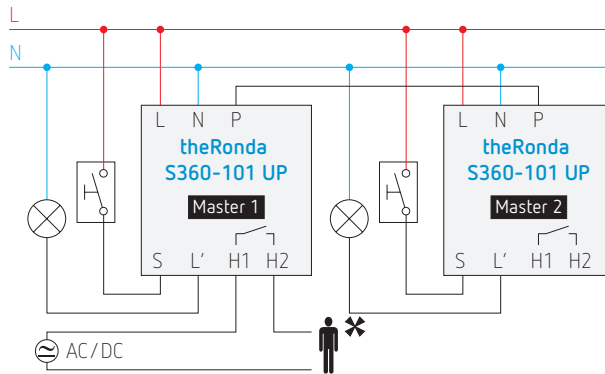

theSenda P,
afstandsbediening
voor de installateur

theSenda S,
afstandsbediening
voor de gebruiker

Aansluiting

Enkelvoudige schakeling

Schakeling master / slave

Schakeling master / master

Afmetingen

Bestelreferenties	Leveranciersnr.	EAN	Contact verlichting	Contact HVAC	Afwerking
theRonda S360-100 UP GR	2080521	7612748006669	✓		grijs
theRonda S360-100 UP WH	2080520	7612748006621	✓		wit
theRonda S360-101 UP GR	2080526	7612748006607	✓	✓	grijs
theRonda S360-101 UP WH	2080525	7612748006591	✓	✓	wit
theRonda S360 Slave UP GR	2080531	7612748006676	slave		grijs
theRonda S360 Slave UP WH	2080530	7612748006638	slave		wit
Toebehoren	Beschrijving				
907.0.531	9070531	7612748000582	beschermrooster		
907.0.917	9070917	7612748004979	behuizing voor inbouwmontage in plafond		
907.0.921	9070921	7612748005495	5 segmenten voor beperking van het detectiebereik		
FRAME 110A GR 9070913	9070913	7612748004917	grijs opbouwframe, Ø 103,2 x P 60 mm		
FRAME 110A WH 9070912	9070912	7612748004900	wit opbouwframe, Ø 103,2 x P 60 mm		
theSenda B	9070985	4003468902073	afstandsbediening met app theSenda Plug		
theSenda P	9070910	4003468900475	service-afstandsbediening		
theSenda S	9070911	4003468900505	gebruikersafstandsbediening		