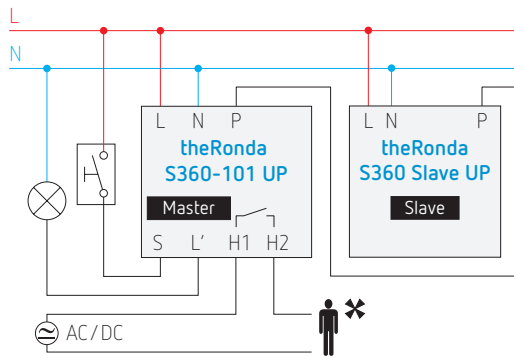

theSenda P,
afstandsbediening
voor de installateur

theSenda S,
afstandsbediening
voor de gebruiker

Aansluiting

Enkelvoudige schakeling

Schakeling master / slave

Schakeling master / master

Afmetingen

Bestelreferenties	Leveranciersnr.	EAN	Contact verlichting	Contact HVAC	Afwerking
theRonda S360-100 UP GR	2080521	7612748006669	✓		grijs
theRonda S360-100 UP WH	2080520	7612748006621	✓		wit
theRonda S360-101 UP GR	2080526	7612748006607	✓	✓	grijs
theRonda S360-101 UP WH	2080525	7612748006591	✓	✓	wit
theRonda S360 Slave UP GR	2080531	7612748006676	slave		grijs
theRonda S360 Slave UP WH	2080530	7612748006638	slave		wit
Toebehoren	Beschrijving				
907.0.531	9070531	7612748000582	beschermrooster		
907.0.917	9070917	7612748004979	behuizing voor inbouwmontage in plafond		
907.0.921	9070921	7612748005495	5 segmenten voor beperking van het detectiebereik		
FRAME 110A GR 9070913	9070913	7612748004917	grijs opbouwframe, Ø 103,2 x P 60 mm		
FRAME 110A WH 9070912	9070912	7612748004900	wit opbouwframe, Ø 103,2 x P 60 mm		
theSenda B	9070985	4003468902073	afstandsbediening met app theSenda Plug		
theSenda P	9070910	4003468900475	service-afstandsbediening		
theSenda S	9070911	4003468900505	gebruikersafstandsbediening		