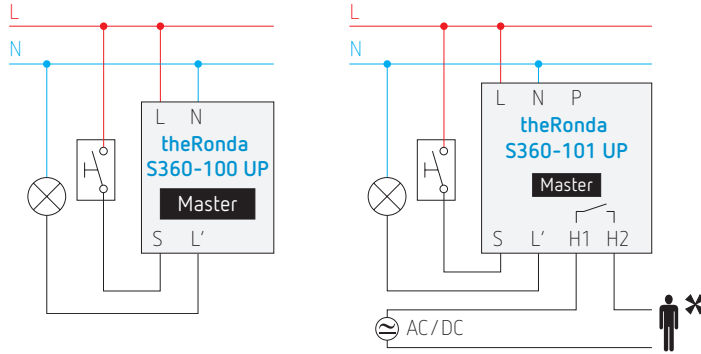

FRAME 110A WH 9070912,
wit opbouwframe, Ø 103,2 x P 60 mm

FRAME 110A GR 9070913,
grijs opbouwframe, Ø 103,2 x P 60 mm

907.0.917,
behuizing voor
inbouwmontage

907.0.531,
beschermrooster

907.0.921, 5 segmenten voor
beperking van het detectiebereik

theSenda P,
afstandsbediening
voor de installateur

theSenda S,
afstandsbediening
voor de gebruiker

Aansluiting

Enkelvoudige schakeling

Schakeling master / slave

Schakeling master / master

Afmetingen

Bestelreferenties	Leveranciersnr.	EAN	Contact verlichting	Contact HVAC	Afwerking
theRonda S360-100 UP GR	2080521	7612748006669	✓		grijs
theRonda S360-100 UP WH	2080520	7612748006621	✓		wit
theRonda S360-101 UP GR	2080526	7612748006607	✓	✓	grijs
theRonda S360-101 UP WH	2080525	7612748006591	✓	✓	wit
theRonda S360 Slave UP GR	2080531	7612748006676	slave		grijs
theRonda S360 Slave UP WH	2080530	7612748006638	slave		wit
Toebehoren	Beschrijving				
907.0.531	9070531	7612748000582	beschermrooster		
907.0.917	9070917	7612748004979	behuizing voor inbouwmontage in plafond		
907.0.921	9070921	7612748005495	5 segmenten voor beperking van het detectiebereik		
FRAME 110A GR 9070913	9070913	7612748004917	grijs opbouwframe, Ø 103,2 x P 60 mm		
FRAME 110A WH 9070912	9070912	7612748004900	wit opbouwframe, Ø 103,2 x P 60 mm		
theSenda B	9070985	4003468902073	afstandsbediening met app theSenda Plug		
theSenda P	9070910	4003468900475	service-afstandsbediening		
theSenda S	9070911	4003468900505	gebruikersafstandsbediening		