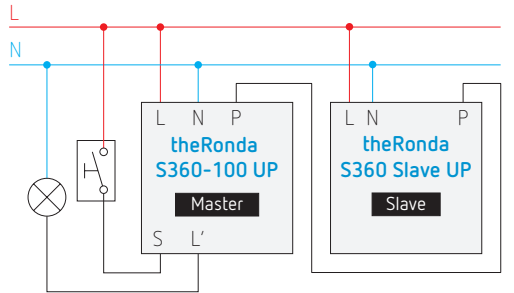

theSenda P,
afstandsbediening
voor de installateur

theSenda S,
afstandsbediening
voor de gebruiker

Aansluiting

Enkelvoudige schakeling

Schakeling master / slave

Schakeling master / master

Afmetingen

Bestelreferenties	Leveranciersnr.	EAN	Contact verlichting	Contact HVAC	Afwerking
theRonda S360-100 UP GR	2080521	7612748006669	✓		grijs
theRonda S360-100 UP WH	2080520	7612748006621	✓		wit
theRonda S360-101 UP GR	2080526	7612748006607	✓	✓	grijs
theRonda S360-101 UP WH	2080525	7612748006591	✓	✓	wit
theRonda S360 Slave UP GR	2080531	7612748006676	slave		grijs
theRonda S360 Slave UP WH	2080530	7612748006638	slave		wit
Toebehoren	Beschrijving				
907.0.531	9070531	7612748000582	beschermrooster		
907.0.917	9070917	7612748004979	behuizing voor inbouwmontage in plafond		
907.0.921	9070921	7612748005495	5 segmenten voor beperking van het detectiebereik		
FRAME 110A GR 9070913	9070913	7612748004917	grijs opbouwframe, Ø 103,2 x P 60 mm		
FRAME 110A WH 9070912	9070912	7612748004900	wit opbouwframe, Ø 103,2 x P 60 mm		
theSenda B	9070985	4003468902073	afstandsbediening met app theSenda Plug		
theSenda P	9070910	4003468900475	service-afstandsbediening		
theSenda S	9070911	4003468900505	gebruikersafstandsbediening		