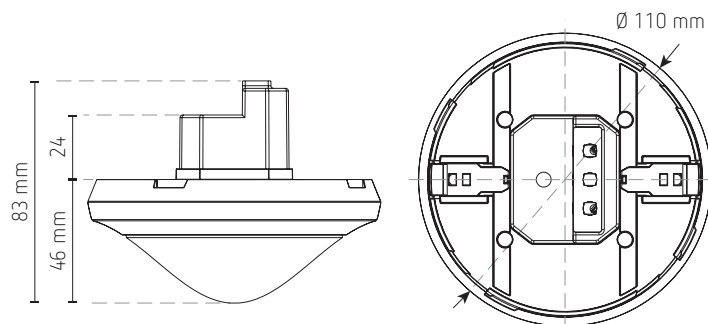

FRAME 110A WH 9070912,
wit opbouwframe, Ø 103,2 x P 60 mm

FRAME 110A GR 9070913,
grijs opbouwframe, Ø 103,2 x P 60 mm

907.0.917,
behuizing voor
inbouwmontage

907.0.531,
beschermrooster

907.0.921, 5 segmenten voor
beperking van het detectiebereik

theSenda P,
afstandsbediening
voor de installateur

theSenda S,
afstandsbediening
voor de gebruiker

Aansluiting

Enkelvoudige schakeling

Schakeling master / slave

Schakeling master / master

Afmetingen

Bestelreferenties	Leveranciersnr.	EAN	Contact verlichting	Contact HVAC	Afwerking
theRonda S360-100 UP GR	2080521	7612748006669	✓		grijs
theRonda S360-100 UP WH	2080520	7612748006621	✓		wit
theRonda S360-101 UP GR	2080526	7612748006607	✓	✓	grijs
theRonda S360-101 UP WH	2080525	7612748006591	✓	✓	wit
theRonda S360 Slave UP GR	2080531	7612748006676	slave		grijs
theRonda S360 Slave UP WH	2080530	7612748006638	slave		wit
Toebehoren	Beschrijving				
907.0.531	9070531	7612748000582	beschermrooster		
907.0.917	9070917	7612748004979	behuizing voor inbouwmontage in plafond		
907.0.921	9070921	7612748005495	5 segmenten voor beperking van het detectiebereik		
FRAME 110A GR 9070913	9070913	7612748004917	grijs opbouwframe, Ø 103,2 x P 60 mm		
FRAME 110A WH 9070912	9070912	7612748004900	wit opbouwframe, Ø 103,2 x P 60 mm		
theSenda B	9070985	4003468902073	afstandsbediening met app theSenda Plug		
theSenda P	9070910	4003468900475	service-afstandsbediening		
theSenda S	9070911	4003468900505	gebruikersafstandsbediening		