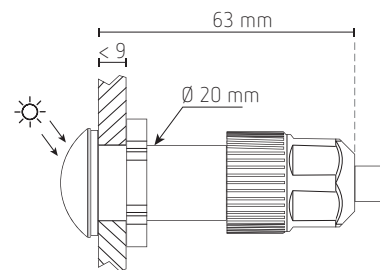

inbouwlichtsensor: IP66 (voorkant), IP40 (achterkant)

Beschermingsklasse: II (lichtsensor II) bij correcte montage

Materiaal van behuizing: zelfdoevende thermoplast

DIN-railmontage, breedte 1 module,
wandmontage met set 907.0.065 (CB-E8)

Aansluiting door schroefklemmen

Bedrijfstemperatuur: -30 tot +55 °C voor de schemerschakelaar, -40 tot +70 °C voor de sensor

Analoge schemerschakelaar **LUNA 108 plus**

907.0.001

907.0.065 (CB-E8)

Afmetingen

* met klemmendeksel 907.0.065

Inbouwlichtsensor **907.0.990**

Bestelref.	Leveranciersnr.	Beschrijving
LUNA 108 plus AL	1080910	schemerschakelaar met opbouwlichtsensor
LUNA 108 plus EL	1080900	schemerschakelaar met inbouwlichtsensor

In optie

907.0.001	9070001	set voor inbouwmontage
907.0.065 (CB-E8)	9070065	set voor wandmontage
907.0.990	9070990	inbouwlichtsensor
907.0.991	9070991	opbouwlichtsensor (afmetingen : 95 x 48 x 45 mm) met bevestigingshoek en schroefklemmen