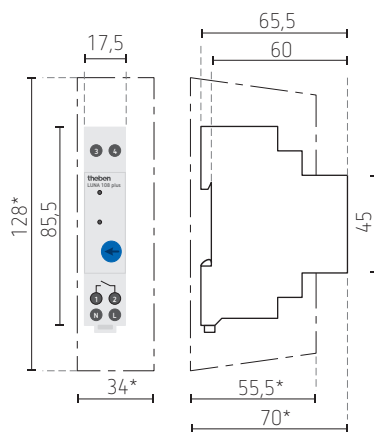

inbouwlichtsensor: IP66 (voorkant), IP40 (achterkant)

Beschermingsklasse: II (lichtsensor II) bij correcte montage

Materiaal van behuizing: zelfdoevende thermoplast

DIN-railmontage, breedte 1 module,
wandmontage met set 907.0.065 (CB-E8)

Aansluiting door schroefklemmen

Bedrijfstemperatuur: -30 tot +55 °C voor de schemerschakelaar, -40 tot +70 °C voor de sensor

Analoge schemerschakelaar **LUNA 108 plus**

907.0.001

907.0.065 (CB-E8)

Afmetingen

* met klemmendeksel 907.0.065

Inbouwlichtsensor **907.0.990**

Bestelref.	Leveranciersnr.	Beschrijving
LUNA 108 plus AL	1080910	schemerschakelaar met opbouwlichtsensor
LUNA 108 plus EL	1080900	schemerschakelaar met inbouwlichtsensor

In optie

907.0.001	9070001	set voor inbouwmontage
907.0.065 (CB-E8)	9070065	set voor wandmontage
907.0.990	9070990	inbouwlichtsensor
907.0.991	9070991	opbouwlichtsensor (afmetingen : 95 x 48 x 45 mm) met bevestigingshoek en schroefklemmen