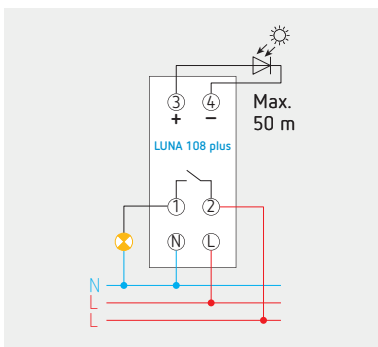

LUNA 108 plus, opbouwlichtsensor

LUNA 108 plus EL, inbouwlichtsensor

Aansluitschema

- Externe lichtsensor meegeleverd
- Vaste in- en uitschakelvertraging ter voorkoming van foutieve schakelingen door bliksem, autokoplampen etc.
- Indicatie van de kanaal- en schakeltoestand
- Schakellichtsterkte traploos instelbaar
- Eenvoudige montage met optionele wandmontageset
- Groter lichtinstelbereik met 2 t/m 2000 lux
- Twee lichtdioden melden wanneer de lichtsterkte onder de ingestelde drempel daalt evenals de schakeltoestand
- Ideaal voor voor de regeling van verlichtingsinstallaties voor straten, buitentrappen, etalages, ingangen, enz.

Technische kenmerken

Bedrijfsspanning: 230 V AC, +10 %, -15 %, 50 tot 60 Hz

Stand-by-verbruik: 0,3 W

Instelbereik lichtsterkte: 2 tot 2000 lx

Inschakelvertraging: 20 s

Uitschakelvertraging: 80 s

Schakeluitgang: potentiaalvrij

tl-lamp parallel gecompenseerd : 730 VA (80 μ F)

tl-lamp EVG: 650 VA

compacte tl-lamp: 170 W

LED < 2 W: 30 W, > 2 W: 350 W

Beschermingsgraad: schemerschakelaar: IP20 volgens EN 60529

opbouwlichtsensor: IP55

inbouwlichtsensor: IP66 (voorkant), IP40 (achterkant)

Beschermingsklasse: II (lichtsensor II) bij correcte montage

Materiaal van behuizing: zelfdoevende thermoplast

DIN-railmontage, breedte 1 module,
wandmontage met set 907.0.065 (CB-E8)