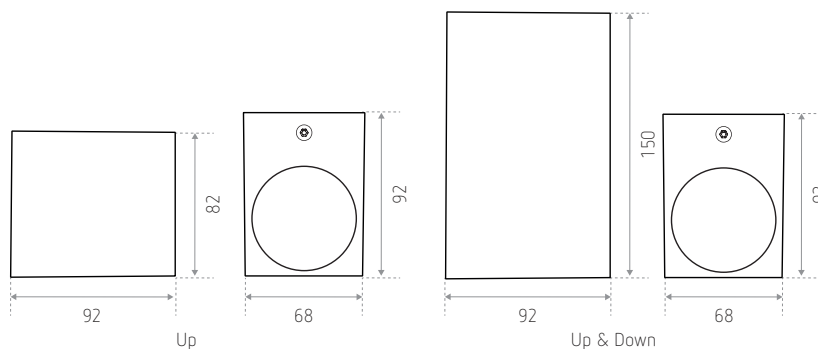

Up
ID681751FSC (gestructureerd antraciet grijs)
ID681752NSC (gestructureerd zwart)

Up & Down
ID681761FSC (gestructureerd antraciet grijs)
ID681762NSC (gestructureerd zwart)

Technische gegevens

Materiaal : aluminium
 Afwerking : - gestructureerd antraciet grijs
 - gestructureerd zwart

230 V AC - PAR16 - GU10 (niet inbegrepen)

Compatibele LED-lamp : **BRAGA**

Afmetingen (mm)

REFERENTIE(S)	MODEL	AFWERKING
ID681751FSC (LO AVORIAZ 1 1FSC)	Up	Gestructureerd antraciet grijs
ID681752NSC (LO AVORIAZ 1 2NSC)		Gestructureerd zwart
ID681761FSC (LO AVORIAZ 2 1FSC)	Up & Down	Gestructureerd antraciet grijs
ID681762NSC (LO AVORIAZ 2 2NSC)		Gestructureerd zwart