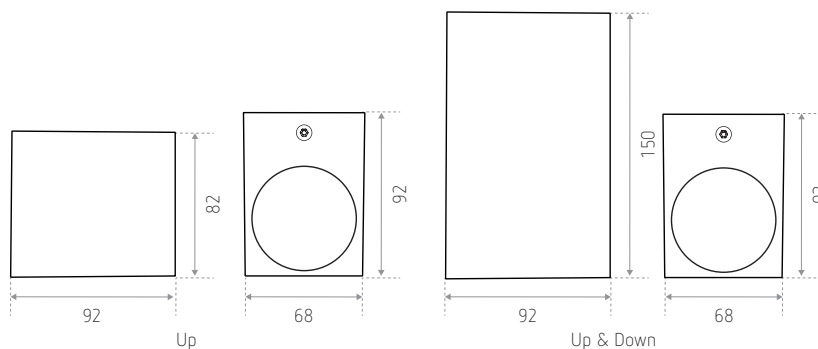

Up  
**ID681751FSC** (gris anthracite structuré)  
**ID681752NSC** (noir structuré)

Up & Down  
**ID681761FSC** (gris anthracite structuré)  
**ID681762NSC** (noir structuré)

### Caractéristiques techniques

Matériau: aluminium  
 Finition: - gris anthracite structuré  
 - noir structuré

230 V AC - PAR16 - GU10 (non fournie)

Ampoule LED compatible: **BRAGA**

### Dimensions (mm)

RÉFÉRENCE(S)	MODÈLE	FINITION
<b>ID681751FSC</b> (LO AVORIAZ 1 1FSC)	Up	Gris anthracite structuré
<b>ID681752NSC</b> (LO AVORIAZ 1 2NSC)		Noir structuré
<b>ID681761FSC</b> (LO AVORIAZ 2 1FSC)	Up & Down	Gris anthracite structuré
<b>ID681762NSC</b> (LO AVORIAZ 2 2NSC)		Noir structuré