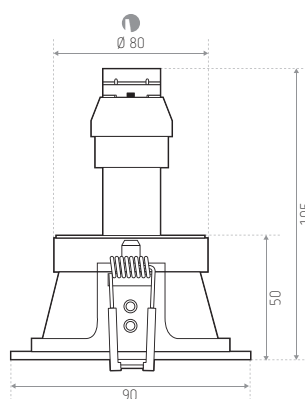

AFMETINGEN (MM)

REFERENTIE(S)

[ID413510ABZ](#) (LO VALENCE 10ABZ)

[ID413514BBZ](#) (LO VALENCE 14BBZ)

[ID413516NSZ](#) (LO VALENCE 16NSZ)

AFWERKING

Geborsteld aluminium

Gestructureerd wit

Gestructureerd zwart

BEVESTIGING

Veren

Veren

Veren

QUICKCONNECT DOOS

-

-

-

REFERENTIE(S) TOEBEHOREN

[ID418999JZZ](#) (LO ABOU DHABI-VALENCE RING JZZ)

BESCHRIJVING

Vergulde reflector