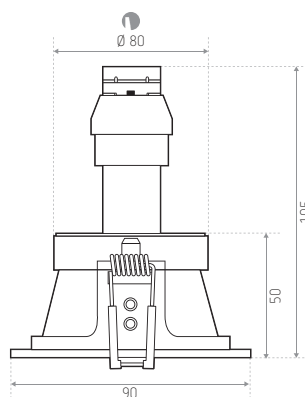

#### INSTALLATION

Encastrement : Ø 80 mm

Fixation avec ressorts (compatible avec les ampoules économiques, LED et dichroïques)

### DIMENSIONS (MM)