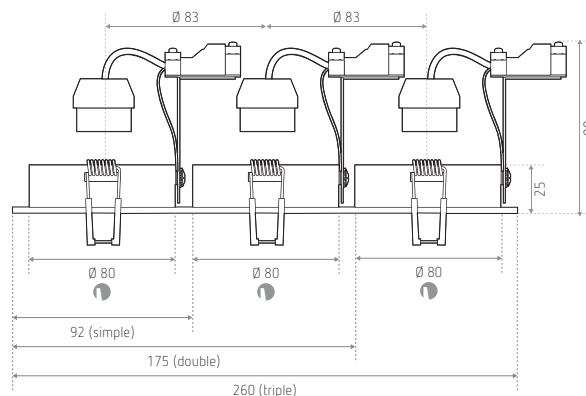

SILVERSTONE

Armature carrée orientable | Montage encastré

CARACTÉRISTIQUES TECHNIQUES

SOURCE

PAR16 LED - Max. 50 W - GU10 (non fournie)

ALIMENTATION

230 V AC

PRODUIT

Matériau : aluminium

Finition : aluminium brossé, blanc structuré ou noir structuré

Modèles : simple - double - triple

Orientation : $\curvearrowright \pm 30^\circ$

INSTALLATION

Encastrement : \varnothing 80 mm par spot

Fixation avec ressorts ou lamelles (compatible avec les ampoules économiques, LED et dichroïques)

Fourni avec douille de raccordement

SOURCES LED COMPATIBLES

BALTIMORE ou BRAGA

DIMENSIONS (MM)

RÉFÉRENCE(S)	MODÈLE	FINITION	FIXATION	CONNECTEUR RAPIDE
ID413504ABZ (LO SILVERSTONE 4ABZ)	Simple	Aluminium brossé	Ressorts	<input checked="" type="checkbox"/>
ID413505ABZ (LO SILVERSTONE 5ABZ)			Lamelles	<input type="checkbox"/>
ID413506BEZ (LO SILVERSTONE 6BEZ)		Ressorts	<input checked="" type="checkbox"/>	
ID413507BEZ (LO SILVERSTONE 7BEZ)		Lamelles	<input type="checkbox"/>	
ID413518NSZ (LO SILVERSTONE 18NSZ)		Ressorts	<input checked="" type="checkbox"/>	
ID413519NSZ (LO SILVERSTONE 19NSZ)		Lamelles	<input checked="" type="checkbox"/>	
ID413524ABZ (LO SILVERSTONE D4ABZ)	Double	Aluminium brossé	Ressorts	<input type="checkbox"/>
ID413526BEZ (LO SILVERSTONE D6BEZ)		Blanc structuré	Ressorts	<input type="checkbox"/>
ID413528NSZ (LO SILVERSTONE D8NSZ)		Noir structuré	Ressorts	<input type="checkbox"/>
ID413534ABZ (LO SILVERSTONE T4ABZ)	Triple	Aluminium brossé	Ressorts	<input type="checkbox"/>
ID413536BEZ (LO SILVERSTONE T6BEZ)		Blanc structuré	Ressorts	<input type="checkbox"/>
ID413538NSZ (LO SILVERSTONE T8NSZ)		Noir structuré	Ressorts	<input type="checkbox"/>