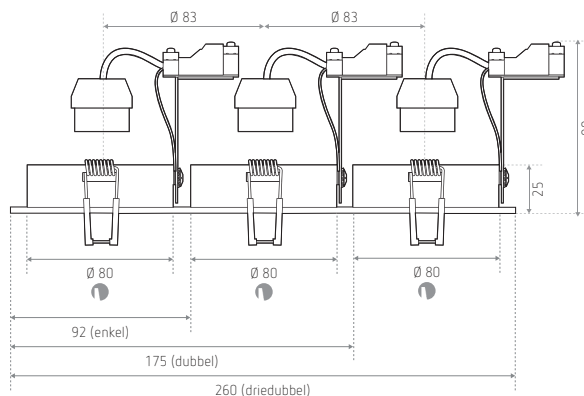

SILVERSTONE

Vierkante richtbare armatuur | Inbouwmontage

TECHNISCHE GEGEVENS

LICHTBRON

PAR16 LED - Max. 50 W - GU10 (niet inbegrepen)

VOEDING

230 V AC

PRODUCT

Materiaal: aluminium

Afwerking: geborsteld aluminium, gestructureerd wit of gestructureerd zwart

Modellen: enkel - dubbel - driedubbel

Oriëntatie: $\curvearrowright \pm 30^\circ$

INSTALLATIE

Inbouw: $\varnothing 80$ mm per spot

Bevestiging met veren of lamellen (compatibel met spaarlampen, LED's en koudlichtlampen)

Bijgeleverd met fitting

COMPATIBELE LED-LAMPEN

BALTIMORE of BRAGA

AFMETINGEN (MM)

REFERENTIE(S)	MODEL	AFWERKING	BEVESTIGING	QUICKCONNECT DOOS
ID413504ABZ (LO SILVERSTONE 4ABZ)	Enkel	Geborsteld aluminium	Veren	<input checked="" type="checkbox"/>
ID413505ABZ (LO SILVERSTONE 5ABZ)			Lamellen	<input type="checkbox"/>
ID413506BEZ (LO SILVERSTONE 6BEZ)		Gestructureerd wit	Veren	<input checked="" type="checkbox"/>
ID413507BEZ (LO SILVERSTONE 7BEZ)			Lamellen	<input type="checkbox"/>
ID413518NSZ (LO SILVERSTONE 18NSZ)	Dubbel	Gestructureerd zwart	Veren	<input checked="" type="checkbox"/>
ID413519NSZ (LO SILVERSTONE 19NSZ)			Lamellen	<input checked="" type="checkbox"/>
ID413524ABZ (LO SILVERSTONE D4ABZ)		Geborsteld aluminium	Veren	<input type="checkbox"/>
ID413526BEZ (LO SILVERSTONE D6BEZ)			Gestructureerd wit	Veren
ID413528NSZ (LO SILVERSTONE D8NSZ)	Driedubbel	Gestructureerd zwart	Veren	<input type="checkbox"/>
ID413534ABZ (LO SILVERSTONE T4ABZ)			Geborsteld aluminium	Veren
ID413536BEZ (LO SILVERSTONE T6BEZ)		Gestructureerd wit	Veren	<input type="checkbox"/>
ID413538NSZ (LO SILVERSTONE T8NSZ)			Gestructureerd zwart	Veren