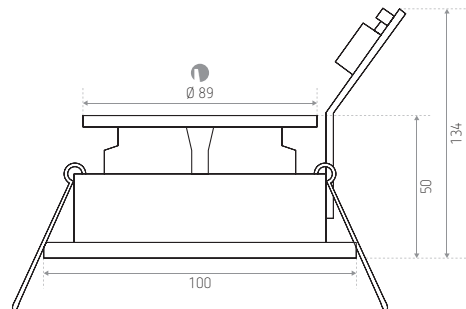

LONDON

Vierkante richtbare armatuur | Inbouwontage

TECHNISCHE GEGEVENS

LICHTBRON

PAR16 LED - Max. 50 W - GU10 (niet inbegrepen)

VOEDING

230 V AC

PRODUCT

Materiaal: aluminium

Afwerking: geborsteld aluminium, gestructureerd wit (RAL 9003) of gestructureerd zwart (RAL 9005)

Afwerking binnen: mat zwart

Oriëntatie: \curvearrowright 28° | \curvearrowleft 350°

INSTALLATIE

Inbouw: \varnothing 89 mm

Bevestiging met veren (compatibel met spaarlampen, LED's en koudlichtlampen)

Bijgeleverd met fitting

COMPATIBELE LED-LAMP

BRAGA

AFMETINGEN (MM)

REFERENTIE(S)	AFWERKING	BEVESTIGING	QUICKCONNECT DOOS
ID493501ABZ (LO LONDON 1ABZ)	Geborsteld aluminium	Veren	-
ID493502BEZ (LO LONDON 2BEZ)	Gestructureerd wit	Veren	-
ID493503NEZ (LO LONDON 3NEZ)	Gestructureerd zwart	Veren	-