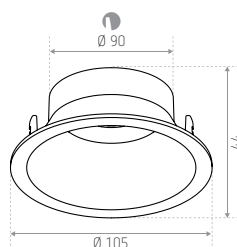

CHATEL

Ronde richtbare armatuur | Inbouwmontage

TECHNISCHE GEGEVENS

LICHTBRON

PAR16 LED - Max. 50 W - GU10 (niet inbegrepen)

VOEDING

230 V AC

PRODUCT

Materiaal: aluminium

Afwerking: gestructureerd wit of gestructureerd zwart

Oriëntatie: $\pm 30^\circ$

INSTALLATIE

Inbouw: $\varnothing 90$ mm

Bevestiging met veren

COMPATIBELE LED-LAMP

BRAGA

AFMETINGEN (MM)

REFERENTIE(S)

ID413020BSZ (LO CHATEL 20BSZ)

ID413021NSZ (LO CHATEL 21NSZ)

AFWERKING

Gestructureerd wit

Gestructureerd zwart

BEVESTIGING