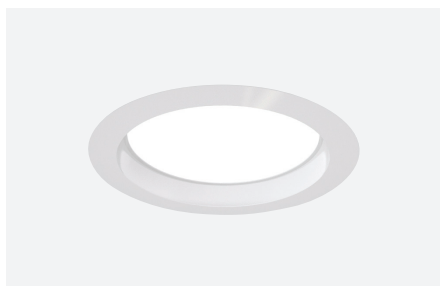

3 kleuren van licht in 1 downlight

SAN DIEGO

IDT LIGHT®

ID813101BEK (3.000 /4.000 /6.000 K - 7 W)

ID813121BEK (3.000 /4.000 /6.000 K - 14 W)

ID813131BEK (3.000 /4.000 /6.000 K - 20 W)

ID813141BEK (3.000 /4.000 /6.000 K - 30 W)

ID813151BEK (3.000 /4.000 /6.000 K - 40 W)

Technische gegevens

CCT : warm wit (3.000 K) /natuurlijk wit (4.000 K) /koud wit (6.500 K)

3 apparaten in 1 : keuze uit wit via een switch

Materiaal : aluminium
Afwerking : wit mat

L70 B30 48.000 uren

± 20.000 ON /OFF

Met opaalkleurige verstrooier

Bevestiging met veren

Gloeidraadtest : 650°

Quickconnect doos

Afmetingen (mm)

3 kleuren van licht in 1 downlight **SAN DIEGO**