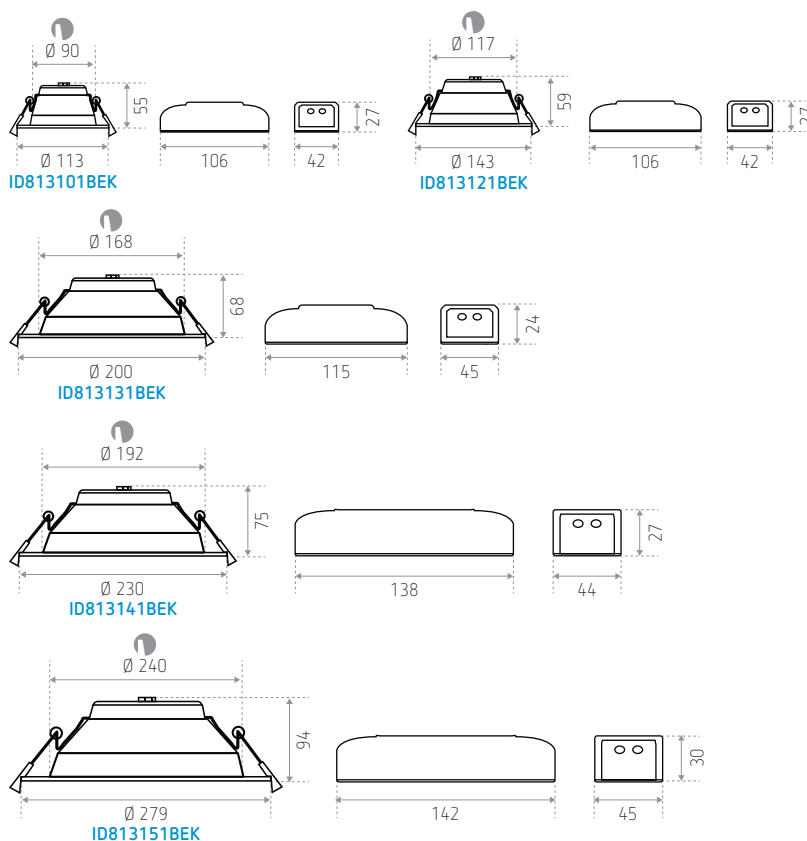

L70 B30 48.000 uren

± 20.000 ON /OFF

Met opaalkleurige verstrooier

Bevestiging met veren

Gloeidraadtest : 650°

Quickconnect doos

Afmetingen (mm)

3 kleuren van licht in 1 downlight **SAN DIEGO**

IDT LIGHT

REFERENTIE(S)	VERMOGEN	VOEDING	LUMEN			INBOUW
			3.000K	4.000 K	6.000 K	
ID813101BEK (LO SAN DIEGO 10)	10 W	350 mA	780 lm	920 lm	840 lm	Ø 90 mm
ID813121BEK (LO SAN DIEGO 14)	14 W	350 mA	970 lm	1.130 lm	1.040 lm	Ø 117 mm
ID813131BEK (LO SAN DIEGO 20)	20 W	700 mA	1.600 lm	1.880 lm	1.720 lm	Ø 168 mm
ID813141BEK (LO SAN DIEGO 30)	30 W	700 mA	2.650 lm	3.140 lm	2.810 lm	Ø 192 mm
ID813151BEK (LO SAN DIEGO 40)	40 W	1.050 mA	3.380 lm	4.140 lm	3.690 lm	Ø 240 mm