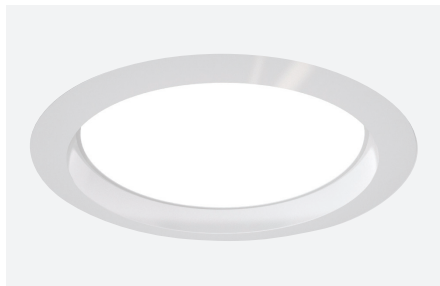

3 kleuren van licht in 1 downlight

SAN DIEGO

IDT LIGHT®

ID813101BEK (3.000 /4.000 /6.000 K - 7 W)

ID813121BEK (3.000 /4.000 /6.000 K - 14 W)

ID813131BEK (3.000 /4.000 /6.000 K - 20 W)

ID813141BEK (3.000 /4.000 /6.000 K - 30 W)

ID813151BEK (3.000 /4.000 /6.000 K - 40 W)

Technische gegevens

CCT : warm wit (3.000 K) /natuurlijk wit (4.000 K) /koud wit (6.500 K)

3 apparaten in 1 : keuze uit wit via een switch

Materiaal : aluminium
Afwerking : wit mat

L70 B30 48.000 uren

± 20.000 ON /OFF

Met opaalkleurige verstrooier

Bevestiging met veren

Gloeidraadtest : 650°

Quickconnect doos

Afmetingen (mm)

3 kleuren van licht in 1 downlight **SAN DIEGO**