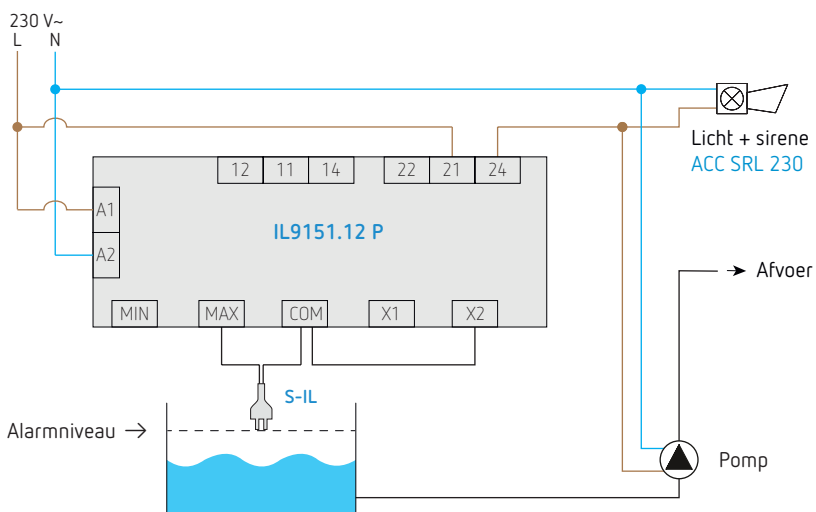

KIT IL RAIN

Samenstelling van kit

- 1x niveaubewaking IL9151.12 P
- 1x voeler S-IL met 3 m kabel

ACC SRL 230,
zwaailicht 25 W + sirene 70 dB, 230 V AC

Automatisch detectie van water (vloeistof)

- Aanwezigheidsdetectie van water (of andere geleidende vloeistof) door middel van een sensor en een nivearelais
- Automatisch starten van een pomp en/of werking van een zwaailicht en sirene.

Afsluiten watertoevoer bij lekdetectie

- De watertoevoer is afgesloten van zodra het nivearelais IL9151.12 water detecteert op de contacten van de sensor.

21HT5ZOY160-BDA230AC-305,
2-weg magneetventiel 3/4",
NO, 230 V AC, 8 W, NBR

21W4ZB250-BDA230AC-305,
2-weg magneetventiel 1",
NO, 230 V AC, 8 W, NBR

Bestelref.	Beschrijving
KIT IL AQUA	waterlekdetectie met uitgangcontact
Toebehoren	
21HT5ZOY160-BDA230AC-305	2-weg magneetventiel 3/4", NO, 230 V AC, 8 W, NBR
21W4ZB250-BDA230AC-305	2-weg magneetventiel 1", NO, 230 V AC, 8 W, NBR
ACC SRL 230	zwaailicht 25 W + sirene 70 dB, 230 V AC