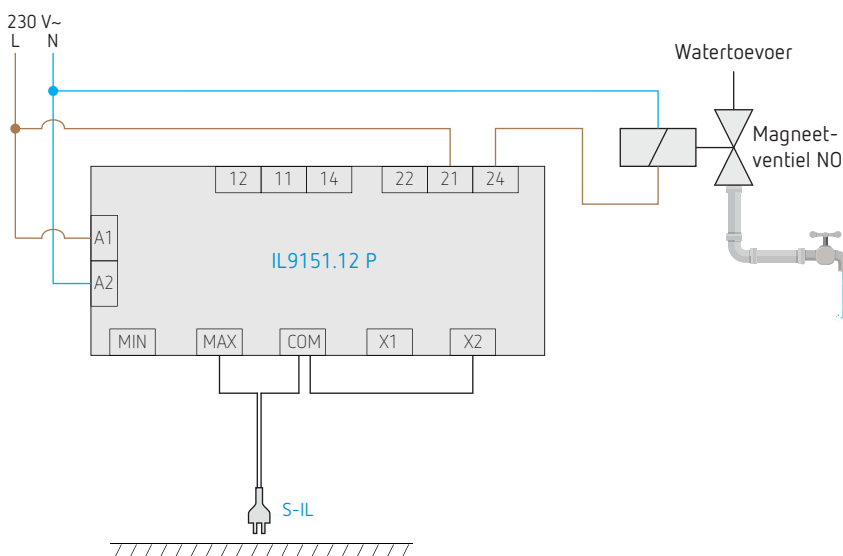

KIT IL RAIN

Samenstelling van kit

- 1x niveaubewaking IL9151.12 P
- 1x voeler S-IL met 3 m kabel

ACC SRL 230,
zwaailicht 25 W + sirene 70 dB, 230 V AC

Automatisch detectie van water (vloeistof)

- Aanwezigheidsdetectie van water (of andere geleidende vloeistof) door middel van een sensor en een nivearelais
- Automatisch starten van een pomp en/of werking van een zwaailicht en sirene.

Afsluiten watertoevoer bij lekdetectie

- De watertoevoer is afgesloten van zodra het nivearelais IL9151.12 water detecteert op de contacten van de sensor.

21HT5ZOY160-BDA230AC-305,
2-weg magneetventiel 3/4",
NO, 230 V AC, 8 W, NBR

21W4ZB250-BDA230AC-305,
2-weg magneetventiel 1",
NO, 230 V AC, 8 W, NBR

Bestelref.	Beschrijving
KIT IL AQUA	waterlekdetectie met uitgangcontact
Toebehoren	
21HT5ZOY160-BDA230AC-305	2-weg magneetventiel 3/4", NO, 230 V AC, 8 W, NBR
21W4ZB250-BDA230AC-305	2-weg magneetventiel 1", NO, 230 V AC, 8 W, NBR
ACC SRL 230	zwaailicht 25 W + sirene 70 dB, 230 V AC