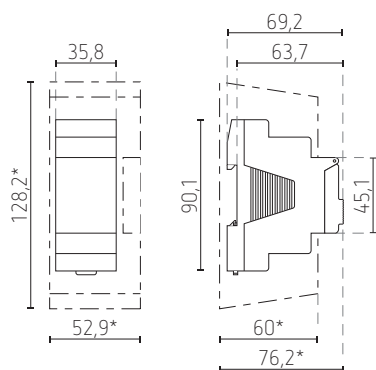

- Digitale schakelklok met weekprogramma
- Programmering via een app, via de pc of rechtstreeks op de klok
- Veilige overdracht met Bluetooth Low Energy OBELISK top3
- Hoge manipulatiebeveiliging, tijdschakelprogramma's kunnen alleen naar het apparaat worden overgedragen wanneer de dongle in de klok is gestoken, zonder dongle kunnen geen programma's worden overgedragen
- Bedieningsknop voor het loskoppelen van de stekerverbinding
- Tekstgestuurde programmering op het display
- Datum en tijd vooraf ingesteld
- Volledig bedienbaar zonder netaansluiting
- 2de insteekbaar schakelprogramma
- Kopiëren van programma's
- Programma-back-up
- 10 jaar gangreserve (lithiumbatterij)
- Nuldoorgangsschakeling voor relaisparend schakelen en hoge lampbelasting
- AAN-UIT schakeltijden
- Schakelvoorselectie
- Schakeling continu AAN/UIT
- Geïntegreerde bedrijfsurenteller
- Resetmogelijkheid
- Servicefunctie voor de bewaking van onderhoudsintervallen
- Vakantieprogramma
- Displayverlichting (uitschakelbaar)
- PIN-codering
- Automatische zomer- / wintertijdomschakeling (deactiveerbaar)
  - Omschakelregels voor Europa, VS en andere landen zijn reeds opgeslagen
  - Eigen omschakelregel of omschakeling op vaste datum selecteerbaar.
- DuoFix-veerklemmen voor kabels van 0,5 tot 2,5 mm²
- 100 % compatibel met top2
- Interface voor OBELISK top2 geheugenstick (pc-programmering).