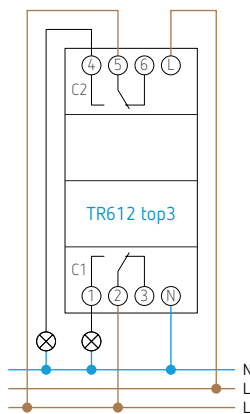

- Digitale schakelklok met weekprogramma
- Programmering via een app, via de pc of rechtstreeks op de klok
- Veilige overdracht met Bluetooth Low Energy OBELISK top3
- Hoge manipulatiebeveiliging, tijdschakelprogramma's kunnen alleen naar het apparaat worden overgedragen wanneer de dongle in de klok is gestoken, zonder dongle kunnen geen programma's worden overgedragen
- Bedieningsknop voor het loskoppelen van de stekerverbinding
- Tekstgestuurde programmering op het display
- Datum en tijd vooraf ingesteld
- Volledig bedienbaar zonder netaansluiting
- 2de insteekbaar schakelprogramma
- Kopiëren van programma's
- Programma-back-up
- 10 jaar gangreserve (lithiumbatterij)
- Nuldoorgangsschakeling voor relaisparend schakelen en hoge lampbelasting
- AAN-UIT schakeltijden
- Schakelvoorselectie
- Schakeling continu AAN/UIT
- Geïntegreerde bedrijfsurenteller
- Resetmogelijkheid
- Servicefunctie voor de bewaking van onderhoudsintervallen
- Vakantieprogramma
- Displayverlichting (uitschakelbaar)
- PIN-codering
- Automatische zomer- / wintertijdomschakeling (deactiveerbaar)
  - Omschakelregels voor Europa, VS en andere landen zijn reeds opgeslagen
  - Eigen omschakelregel of omschakeling op vaste datum selecteerbaar.
- DuoFix-veerklemmen voor kabels van 0,5 tot 2,5 mm²
- 100 % compatibel met top2
- Interface voor OBELISK top2 geheugenstick (pc-programmering).