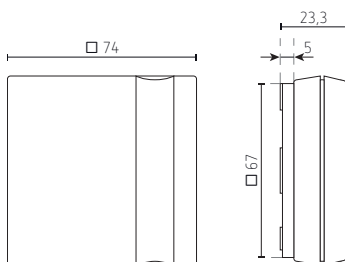

907.0.459, temperatuursensor

- Externe temperatuursensor
- Beschermingsgraad IP65

Afmetingen

| Bestelref. | Leveranciersnr. | EAN | Beschrijving |
|------------|-----------------|---------------|-------------------|
| 907.0.459 | 9070459 | 4003468903810 | temperatuursensor |