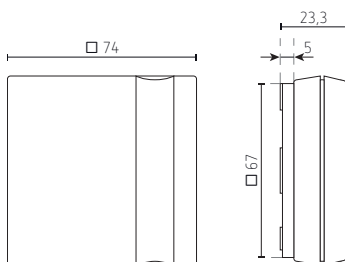

907.0.459, capteur de température

- Capteur de température externe
- Degré de protection IP65

## Plan d'encombrement

Réf. de commande	N° fournisseur.	EAN	Beschrijving
907.0.459	9070459	4003468903810	sonde de température externe, IP65