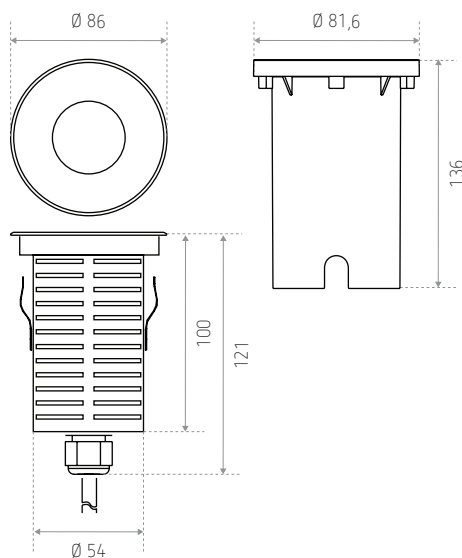

### Technische gegevens

Warm wit (3.000 K) of natuurlijk wit (4.000 K)

Corps : aluminium  
Ring : inox 316L

7 W

230 V AC

L80 B30 30.000 uren

> 25.000 ON /OFF

Met dichroïsche reflector

Voorbekabeld 500 mm

Bevestiging met lamellen

Begaangbare (500 kg)

### Afmetingen (mm)

REFERENTIE(S)	KLEUR	LUMEN
ID681071ABC (LO BOMBAY WW)	3.000 K	640 lm
ID681070ABD (LO BOMBAY NW)	4.000 K	660 lm

REFERENTIE(S) TOEBEHOREN	BESCHRIJVING
ID118003ZZZ (LO JCT BOX)	Waterdichte aansluitdoos - Bekabeling 3 x 2,50 mm - 5 x 1,50 mm <b>(verplicht)</b>