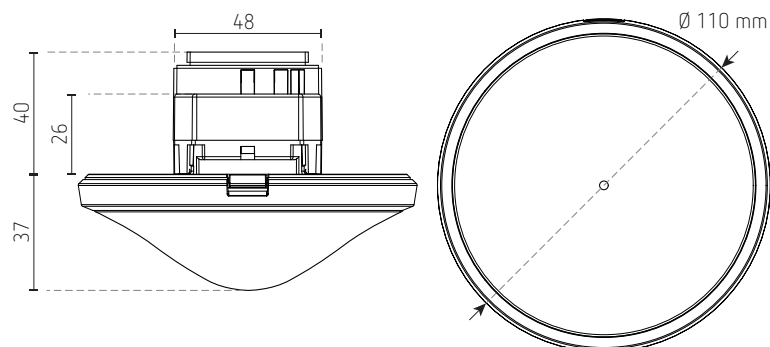

907 0 531, beschermrooster

Aansluitschema's

Enkelvoudige schakeling

Parallelschakeling master / slave

Parallelschakeling master / master

Afmetingen

Behuizing voor opbouwmontage
907.0.912 - 110A WH
of 907 0 913 - 110A GR