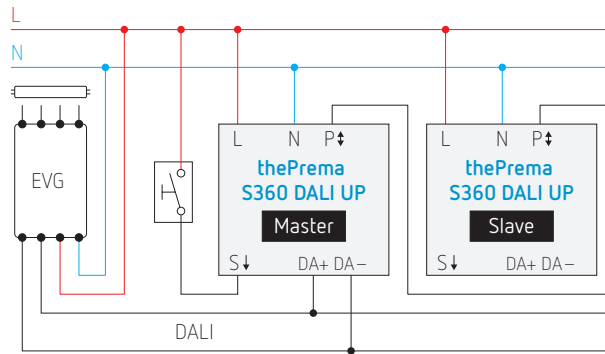

5 ans de garantie
thePrema

- Aanwezigheidsmelder voor automatische verlichtingsbediening met constante lichtregeling of schakelmodus
- Voor gebruik binnenhuis, IP40
- Inbouwmontage in plafond, opbouwmontage met behuizing 907 0 912 - 110A mogelijk.
- **Vierkant detectiebereik** 360° (tot 64 m²) voor een optimale dekking van de ruimtes
- DALI-interface volgens EN 62386 voor maximum 25 DALI elektronische ballasten
- Automatische toewijzing van de DALI-deelnemers (DALI-broadcast)
- Dimbare verlichting bij schakelen met stand-by-functie
- Detectie van menglicht (geschikt voor elk type verlichting)
- Aansluitmogelijkheid van een drukknop voor het manueel dimmen en schakelen
- Vooraf ingestelde fabrieksinstellingen voor directe ingebruikname
- Instelling van de lichtsterkte-drempel en de vertragingstijden via potentiometers of afstandsbedieningen theSenda P of SendaPro 868-A
- Instelling van de gevoeligheid met afstandsbediening SendaPro 868-A of theSenda P
- Twee individuele lichtscènes
- Automatische of halfautomatische werking (bediening via drukknop of schakelaar voor handmatige inschakeling, automatische uitschakeling volgens afwezigheid of lichtsterkte)
- Inleerfunctie van de lichtsterkte
- Verkorting van de nalooptijd bij korte aanwezigheid (doorgang)
- Testmodus ter controle van functie en detectiebereik
- Energiebesparingsmodus eco of eco plus
- Aansluiting master /master of master /slave (maximum 10 detectors) voor uitbreiding van het detectiebereik.

Afstandsbedieningen theSenda P (service) en theSenda S (gebruiker)

SendoPro 868-A, service-afstandsbediening

907 0 913 - 110A GR, grijs opbouwframe

907 0 912 - 110A WH, wit opbouwframe

907 0 917, plafondinbouwdoos

907 0 531, beschermrooster

Aansluitschema's

Enkelvoudige schakeling

Parallelschakeling master / slave

Parallelschakeling master / master

Afmetingen

Behuizing voor opbouwmontage
907.0.912 - 110A WH
of 907 0 913 - 110A GR