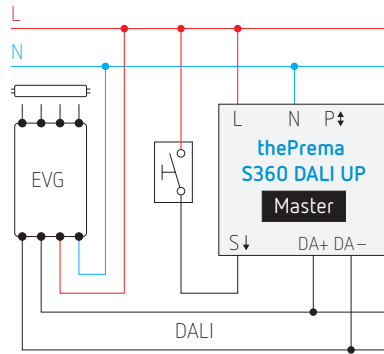

Afstandsbedieningen theSenda P (service) en theSenda S (gebruiker)

SendoPro 868-A, service-afstandsbediening

907 0 913 - 110A GR, grijs opbouwframe

907 0 912 - 110A WH, wit opbouwframe

907 0 917, plafondinbouwdoos

907 0 531, beschermrooster

Aansluitschema's

Enkelvoudige schakeling

Parallelschakeling master / slave

Parallelschakeling master / master

Afmetingen

Behuizing voor opbouwmontage
907.0.912 - 110A WH
of 907 0 913 - 110A GR

Behuizing voor inbouwmontage 907 0 917

BESTELREFERENTIES	BESCHRIJVING
thePrema S360 DALI UP GR	grijs
thePrema S360 DALI UP WH	wit
OPTIES	
907 0 531	beschermmooster
907 0 912 - 110A WH	witte behuizing voor opbouwmontage
907 0 913 - 110A GR	grijze behuizing voor opbouwmontage
907 0 917	behuizing voor inbouwmontage in plafond
SendoPro 868-A	service-afstandsbediening
theSenda P	service-afstandsbediening
theSenda S	gebruikersafstandsbediening