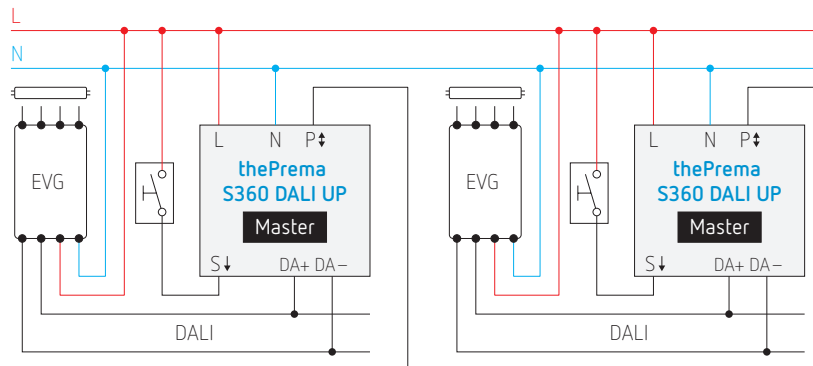

907 0 531, beschermrooster

Aansluitschema's

Enkelvoudige schakeling

Parallelschakeling master / slave

Parallelschakeling master / master

Afmetingen

Behuizing voor opbouwmontage
907.0.912 - 110A WH
of 907 0 913 - 110A GR

Behuizing voor inbouwmontage 907 0 917

BESTELREFERENTIES	BESCHRIJVING
thePrema S360 DALI UP GR	grijs
thePrema S360 DALI UP WH	wit
OPTIES	
907 0 531	beschermmooster
907 0 912 - 110A WH	witte behuizing voor opbouwmontage
907 0 913 - 110A GR	grijze behuizing voor opbouwmontage
907 0 917	behuizing voor inbouwmontage in plafond
SendoPro 868-A	service-afstandsbediening
theSenda P	service-afstandsbediening
theSenda S	gebruikersafstandsbediening