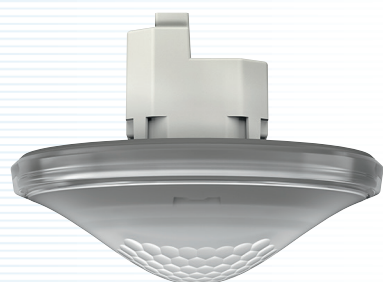

Aanwezigheidsmelders voor plafondmontage, thePrema S360 DALI UP

4

thePrema S360 DALI UP WH

thePrema S360 DALI UP GR

Vierkant detectiebereik voor een optimale dekking van de ruimtes zonder onnodige overlappingsen of hiaten

5 ans de garantie
thePrema

- Aanwezigheidsmelder voor automatische verlichtingsbediening met constante lichtregeling of schakelmodus
- Voor gebruik binnenhuis, IP40
- Inbouwmontage in plafond, opbouwmontage met behuizing 907 0 912 - 110A mogelijk.
- **Vierkant detectiebereik** 360° (tot 64 m²) voor een optimale dekking van de ruimtes
- DALI-interface volgens EN 62386 voor maximum 25 DALI elektronische ballasten
- Automatische toewijzing van de DALI-deelnemers (DALI-broadcast)
- Dimbare verlichting bij schakelen met stand-by-functie
- Detectie van menglicht (geschikt voor elk type verlichting)
- Aansluitmogelijkheid van een drukknop voor het manueel dimmen en schakelen
- Vooraf ingestelde fabrieksinstellingen voor directe ingebruikname
- Instelling van de lichtsterkte-drempel en de vertragingstijden via potentiometers of afstandsbedieningen theSenda P of SendaPro 868-A
- Instelling van de gevoeligheid met afstandsbediening SendaPro 868-A of theSenda P
- Twee individuele lichtscènes
- Automatische of halfautomatische werking (bediening via drukknop of schakelaar voor handmatige inschakeling, automatische uitschakeling volgens afwezigheid of lichtsterkte)
- Inleerfunctie van de lichtsterkte
- Verkorting van de nalooptijd bij korte aanwezigheid (doorgang)
- Testmodus ter controle van functie en detectiebereik
- Energiebesparingsmodus eco of eco plus
- Aansluiting master /master of master /slave (maximum 10 detectors) voor uitbreiding van het detectiebereik.

Afstandsbedieningen theSenda P (service) en theSenda S (gebruiker)

SendoPro 868-A, service-afstandsbediening

907 0 913 - 110A GR, grijs opbouwframe

907 0 912 - 110A WH, wit opbouwframe

907 0 917, plafondinbouwdoos