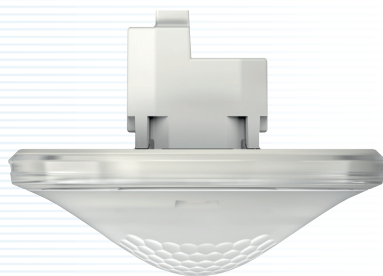

Aanwezigheidsmelders voor plafondmontage, thePrema S360 DALI UP

4

thePrema S360 DALI UP WH

thePrema S360 DALI UP GR

Vierkant detectiebereik voor een optimale dekking van de ruimtes zonder onnodige overlappingsen of hiaten

5 ans de garantie
thePrema

- Aanwezigheidsmelder voor automatische verlichtingsbediening met constante lichtregeling of schakelmodus
- Voor gebruik binnenhuis, IP40
- Inbouwmontage in plafond, opbouwmontage met behuizing 907 0 912 - 110A mogelijk.
- **Vierkant detectiebereik** 360° (tot 64 m²) voor een optimale dekking van de ruimtes
- DALI-interface volgens EN 62386 voor maximum 25 DALI elektronische ballasten
- Automatische toewijzing van de DALI-deelnemers (DALI-broadcast)
- Dimbare verlichting bij schakelen met stand-by-functie
- Detectie van menglicht (geschikt voor elk type verlichting)
- Aansluitmogelijkheid van een drukknop voor het manueel dimmen en schakelen
- Vooraf ingestelde fabrieksinstellingen voor directe ingebruikname
- Instelling van de lichtsterkte-drempel en de vertragingstijden via potentiometers of afstandsbedieningen theSenda P of SendaPro 868-A
- Instelling van de gevoeligheid met afstandsbediening SendaPro 868-A of theSenda P
- Twee individuele lichtscènes
- Automatische of halfautomatische werking (bediening via drukknop of schakelaar voor handmatige inschakeling, automatische uitschakeling volgens afwezigheid of lichtsterkte)
- Inleerfunctie van de lichtsterkte
- Verkorting van de nalooptijd bij korte aanwezigheid (doorgang)
- Testmodus ter controle van functie en detectiebereik
- Energiebesparingsmodus eco of eco plus
- Aansluiting master /master of master /slave (maximum 10 detectors) voor uitbreiding van het detectiebereik.

Afstandsbedieningen theSenda P (service) en theSenda S (gebruiker)

SendoPro 868-A, service-afstandsbediening

907 0 913 - 110A GR, grijs opbouwframe

907 0 912 - 110A WH, wit opbouwframe

907 0 917, plafondinbouwdoos