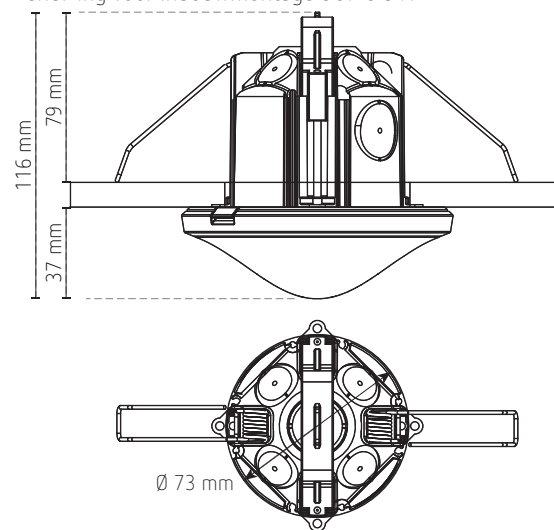

Behuizing voor inbouwmontage 907 0 917