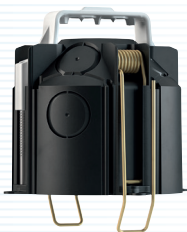

Aanwezigheidsmelders voor plafondmontage, thePrema S360 DALI UP

4

thePrema S360 DALI UP WH

thePrema S360 DALI UP GR

Vierkant detectiebereik voor een optimale dekking van de ruimtes zonder onnodige overlappingsen of hiaten

5 ans de garantie
thePrema

- Aanwezigheidsmelder voor automatische verlichtingsbediening met constante lichtregeling of schakelmodus
- Voor gebruik binnenhuis, IP40
- Inbouwmontage in plafond, opbouwmontage met behuizing 907 0 912 - 110A mogelijk.
- **Vierkant detectiebereik** 360° (tot 64 m²) voor een optimale dekking van de ruimtes
- DALI-interface volgens EN 62386 voor maximum 25 DALI elektronische ballasten
- Automatische toewijzing van de DALI-deelnemers (DALI-broadcast)
- Dimbare verlichting bij schakelen met stand-by-functie
- Detectie van menglicht (geschikt voor elk type verlichting)
- Aansluitmogelijkheid van een drukknop voor het manueel dimmen en schakelen
- Vooraf ingestelde fabrieksinstellingen voor directe ingebruikname
- Instelling van de lichtsterkte-drempel en de vertragingstijden via potentiometers of afstandsbedieningen theSenda P of SendaPro 868-A
- Instelling van de gevoeligheid met afstandsbediening SendaPro 868-A of theSenda P
- Twee individuele lichtscènes
- Automatische of halfautomatische werking (bediening via drukknop of schakelaar voor handmatige inschakeling, automatische uitschakeling volgens afwezigheid of lichtsterkte)
- Inleerfunctie van de lichtsterkte
- Verkorting van de nalooptijd bij korte aanwezigheid (doorgang)
- Testmodus ter controle van functie en detectiebereik
- Energiebesparingsmodus eco of eco plus
- Aansluiting master /master of master /slave (maximum 10 detectors) voor uitbreiding van het detectiebereik.

Afstandsbedieningen theSenda P (service) en theSenda S (gebruiker)

SendoPro 868-A, service-afstandsbediening

907 0 913 - 110A GR, grijs opbouwframe

907 0 912 - 110A WH, wit opbouwframe

907 0 917, plafondinbouwdoos