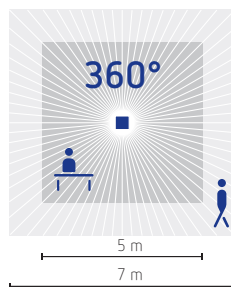

Detectiezone

MONTAGEHOOGTE	BEWEGENDE PERSONEN	ZITZENDE PERSONEN
2 m	20 m² | 4,5 x 4,5 ± 0,5 m	9 m² | 3 x 3 m
2,5 m	36 m² | 6 x 6 ± 0,5 m	16 m² | 4 x 4 m
3 m	49 m² | 7 x 7 ± 1 m	25 m² | 5 x 5 m
3,5 m	64 m² | 8 x 8 ± 1 m	-