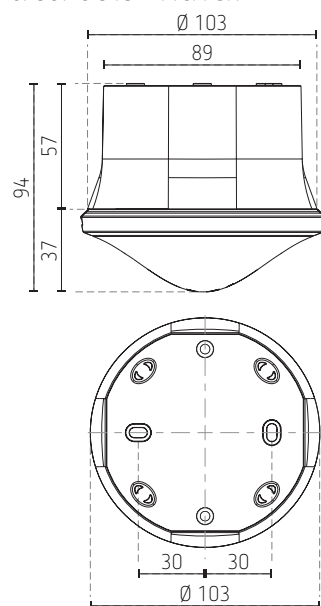

Afstandsbedieningen theSenda P (service) en theSenda S (gebruiker)

SendoPro 868-A, service-afstandsbediening

907 0 913 - 110A GR, grijs opbouwframe

907 0 912 - 110A WH, wit opbouwframe

907 0 917, plafondinbouwdoos

907 0 531, beschermrooster

Aansluitschema's

Enkelvoudige schakeling

Parallelschakeling master / slave

Parallelschakeling master / master

Afmetingen

Behuizing voor opbouwmontage
907.0.912 - 110A WH
of 907 0 913 - 110A GR