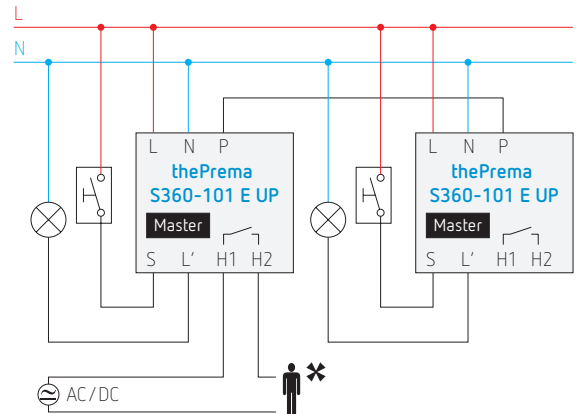

Aansluitschema's

Enkelvoudige schakeling

Parallelschakeling master / slave

Enkelvoudige schakeling

Parallelschakeling master / master

Parallelschakeling met externe trappenhuisautomaat

Afmetingen

Behuizing voor opbouwmontage
907.0.912 - 110A WH
of 907 0 913 - 110A GR

Behuizing voor inbouwmontage 907 0 917

BESTELREFERENTIES	KLEUR	BEDIENING		
		VERLICHTING	HVAC	
thePrema S360-100 E UP GR	grijs	■	-	
thePrema S360-100 E UP WH	wit	■	-	
thePrema S360-101 E UP GR	grijs	■	■	
thePrema S360-101 E UP WH	wit	■	■	
thePrema S360 Slave E UP GR	grijs	-	-	voor parallelschakeling master /slave
thePrema S360 Slave E UP WH	wit	-	-	voor parallelschakeling master /slave
OPTIES				
907 0 531	beschermerooster			
907 0 912 - 110A WH	witte behuizing voor opbouwmontage			
907 0 913 - 110A GR	grijze behuizing voor opbouwmontage			
907 0 917	behuizing voor inbouwmontage in plafond			
SendoPro 868-A	service-afstandsbediening			
theSenda P	service-afstandsbediening			
theSenda S	gebruikersafstandsbediening			