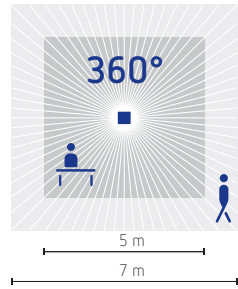

907 0 531, beschermrooster

Detectiezone

MONTAGEHOOGTE	BEWEGENDE PERSONEN	ZITTENDE PERSONEN
2 m	20 m ² 4,5 x 4,5 ± 0,5 m	9 m ² 3 x 3 m
2,5 m	36 m ² 6 x 6 ± 0,5 m	16 m ² 4 x 4 m
3 m	49 m ² 7 x 7 ± 1 m	25 m ² 5 x 5 m
3,5 m	64 m ² 8 x 8 ± 1 m	-