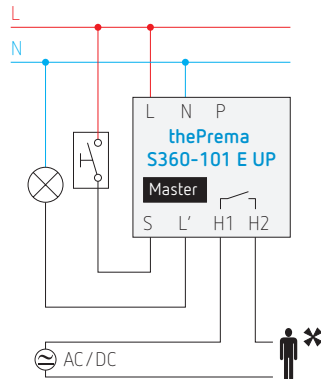

Aansluitschema's

Enkelvoudige schakeling

Parallelschakeling master / slave

Enkelvoudige schakeling

Parallelschakeling master / master

Parallelschakeling met externe trappenhuisautomaat

Afmetingen

Behuizing voor opbouwmontage
907.0.912 - 110A WH
of 907 0 913 - 110A GR

Behuizing voor inbouwmontage 907 0 917

BESTELREFERENTIES	KLEUR	BEDIENING		
		VERLICHTING	HVAC	
thePrema S360-100 E UP GR	grijs	■	-	
thePrema S360-100 E UP WH	wit	■	-	
thePrema S360-101 E UP GR	grijs	■	■	
thePrema S360-101 E UP WH	wit	■	■	
thePrema S360 Slave E UP GR	grijs	-	-	voor parallelschakeling master /slave
thePrema S360 Slave E UP WH	wit	-	-	voor parallelschakeling master /slave
OPTIES				
907 0 531	beschermerooster			
907 0 912 - 110A WH	witte behuizing voor opbouwmontage			
907 0 913 - 110A GR	grijze behuizing voor opbouwmontage			
907 0 917	behuizing voor inbouwmontage in plafond			
SendoPro 868-A	service-afstandsbediening			
theSenda P	service-afstandsbediening			
theSenda S	gebruikersafstandsbediening			