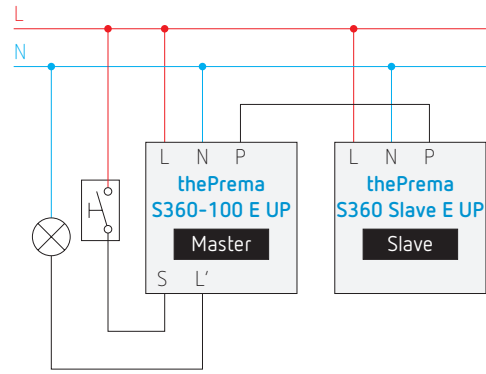

Afstandsbedieningen **theSenda P** (service) en **theSenda S** (gebruiker)

SendoPro 868-A, service-afstandsbediening

907 0 913 - 110A GR, grijs opbouwframe

907 0 912 - 110A WH, wit opbouwframe

907 0 917, plafondinbouwdoos

907 0 531, beschermrooster

Detectiezone

MONTAGEHOOGTE	BEWEGENDE PERSONEN	ZITTENDE PERSONEN
2 m	20 m ² 4,5 x 4,5 ± 0,5 m	9 m ² 3 x 3 m
2,5 m	36 m ² 6 x 6 ± 0,5 m	16 m ² 4 x 4 m
3 m	49 m ² 7 x 7 ± 1 m	25 m ² 5 x 5 m
3,5 m	64 m ² 8 x 8 ± 1 m	-

Aansluitschema's

Enkelvoudige schakeling

Parallelschakeling master / slave

Enkelvoudige schakeling

Parallelschakeling master / master

Parallelschakeling met externe trappenhuisautomaat

Afmetingen

Behuizing voor opbouwmontage
907.0.912 - 110A WH
of 907 0 913 - 110A GR