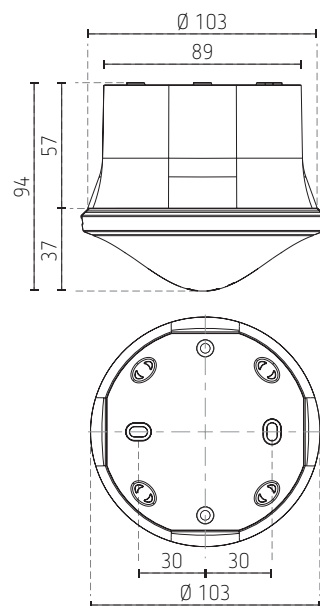

907 0 531, beschermrooster

Detectiezone

MONTAGEHOOGTE	BEWEGENDE PERSONEN	ZITTENDE PERSONEN
2 m	20 m ² 4,5 x 4,5 ± 0,5 m	9 m ² 3 x 3 m
2,5 m	36 m ² 6 x 6 ± 0,5 m	16 m ² 4 x 4 m
3 m	49 m ² 7 x 7 ± 1 m	25 m ² 5 x 5 m
3,5 m	64 m ² 8 x 8 ± 1 m	-

Aansluitschema's

Enkelvoudige schakeling

Parallelschakeling master / slave

Enkelvoudige schakeling

Parallelschakeling master / master

Parallelschakeling met externe trappenhuisautomaat

Afmetingen

Behuizing voor opbouwmontage
907.0.912 - 110A WH
of 907 0 913 - 110A GR