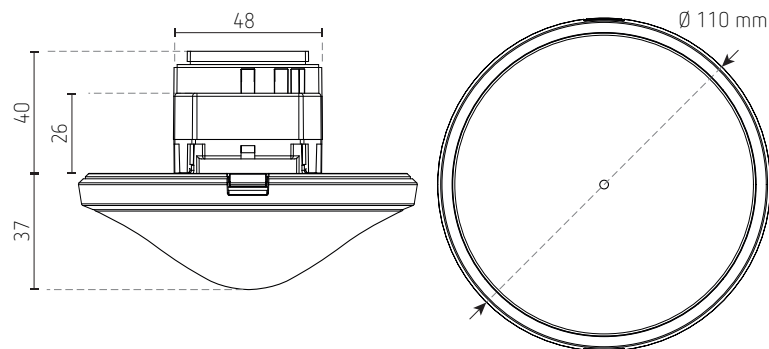

Aansluitschema's

Enkelvoudige schakeling

Parallelschakeling master / slave

Enkelvoudige schakeling

Parallelschakeling master / master

Parallelschakeling met externe trappenhuisautomaat

Afmetingen

Behuizing voor opbouwmontage
907.0.912 - 110A WH
of 907 0 913 - 110A GR