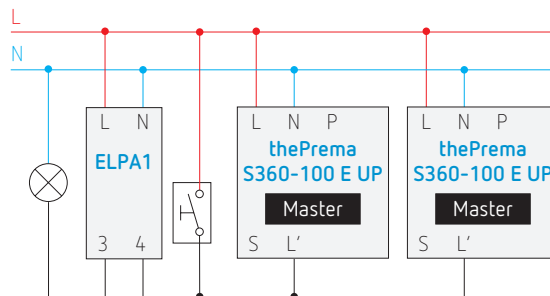

Aansluitschema's

Enkelvoudige schakeling

Parallelschakeling master / slave

Enkelvoudige schakeling

Parallelschakeling master / master

Parallelschakeling met externe trappenhuisautomaat

Afmetingen

Behuizing voor opbouwmontage
907.0.912 - 110A WH
of 907 0 913 - 110A GR

Behuizing voor inbouwmontage 907 0 917

BESTELREFERENTIES	KLEUR	BEDIENING		
		VERLICHTING	HVAC	
thePrema S360-100 E UP GR	grijs	■	-	
thePrema S360-100 E UP WH	wit	■	-	
thePrema S360-101 E UP GR	grijs	■	■	
thePrema S360-101 E UP WH	wit	■	■	
thePrema S360 Slave E UP GR	grijs	-	-	voor parallelschakeling master /slave
thePrema S360 Slave E UP WH	wit	-	-	voor parallelschakeling master /slave
OPTIES				
907 0 531	beschermerooster			
907 0 912 - 110A WH	witte behuizing voor opbouwmontage			
907 0 913 - 110A GR	grijze behuizing voor opbouwmontage			
907 0 917	behuizing voor inbouwmontage in plafond			
SendoPro 868-A	service-afstandsbediening			
theSenda P	service-afstandsbediening			
theSenda S	gebruikersafstandsbediening			