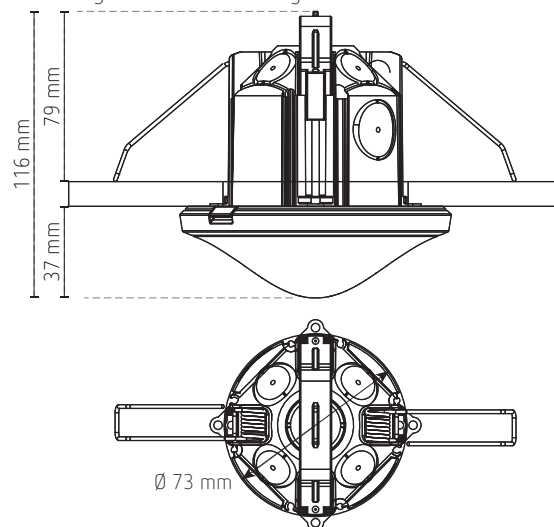

Behuizing voor inbouwmontage 907 0 917