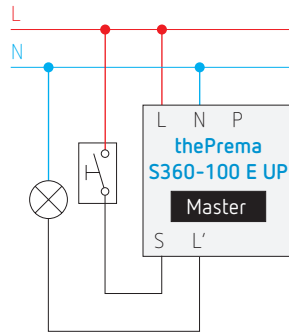

907 0 531, beschermrooster

Detectiezone

MONTAGEHOOGTE	BEWEGENDE PERSONEN	ZITTENDE PERSONEN
2 m	20 m ² 4,5 x 4,5 ± 0,5 m	9 m ² 3 x 3 m
2,5 m	36 m ² 6 x 6 ± 0,5 m	16 m ² 4 x 4 m
3 m	49 m ² 7 x 7 ± 1 m	25 m ² 5 x 5 m
3,5 m	64 m ² 8 x 8 ± 1 m	-

Aansluitschema's

Enkelvoudige schakeling

Parallelschakeling master / slave

Enkelvoudige schakeling

Parallelschakeling master / master

Parallelschakeling met externe trappenhuisautomaat

Afmetingen

Behuizing voor opbouwmontage
907.0.912 - 110A WH
of 907 0 913 - 110A GR