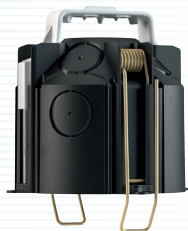

Afstandsbedieningen **theSenda P** (service) en **theSenda S** (gebruiker)

SendoPro 868-A, service-afstandsbediening

907 0 913 - 110A GR, grijs opbouwframe

907 0 912 - 110A WH, wit opbouwframe

907 0 917, plafondinbouwdoos