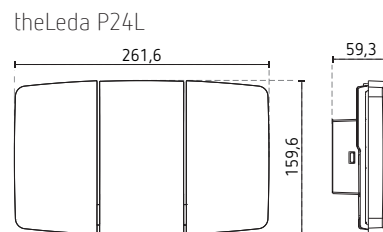

## LED-stralers theLeda P..L

theLeda P12L AL

theLeda P12L WH

theLeda P24L AL

theLeda P24L WH

- Verblindingsvrij en stralend licht met aura-effect
- Energie-efficiëntieklasse A+
- Draaibaar en zwenkbaar lichtpaneel
- **Voor buiten**, snelle oplossing voor het verlichten van ingangen, eengezinswoningen, voorgevels van gebouwen, hotelingangen, enz.
- Gemakkelijke en snelle installatie dankzij de insteekbare sokkel en de ruime klemmenstrook
- Bijgeleverd afstandsraam voor de doorgang van zij-, boven- of onderkabels
- Adapter voor binnen- of buitenhoekmontage (bijgeleverd met theLeda P24L)
- Parallelschakeling van maximum 10 LED-stralers master /slave.

## Technische gegevens

Bedrijfsspanning	230 V AC $\pm$ 10 % 50 à 60 Hz
Stand-by-verbruik	0,4 W
Montage	wand, montagehoogte van 1,8 tot 2,5 m
Kleurtemperatuur	4000 K
Temperatuurbereik	-25 tot +45 °C
Beschermingsklasse	II volgens de norm EN 60598-1
Beschermingsgraad	IP55

## Aansluitschema's

BESTELREFERENTIES	LED-VERMOGEN	LUMEN	AFWERKING	SPOT	
				DRAAIBAAR	ZWENKBAAR
theLeda P12L AL	11 W (komt overeen met ong. 140 W halogeen)	900	aluminium	35° naar links, 35° naar rechts, 180°, bijv. voor gevelverlichting	60° naar beneden
theLeda P12L WH		900	wit		
theLeda P24L AL	20 W (komt overeen met ong. 2x 140 W halogeen)	2x 900	aluminium	van 22° tot 35° naar achteren afhankelijk het montagetype	60° naar beneden
theLeda P24L WH		2x 900	wit		
OPTIES					
CORNER ANGLE AL 9070970	adapter voor binnen- of buitenhoekmontage, aluminium				
CORNER ANGLE WH 9070969	adapter voor binnen- of buitenhoekmontage, wit				
SPACER AL 9070972	afstandsraam, aluminium				
SPACER WH 9070971	afstandsraam, wit				