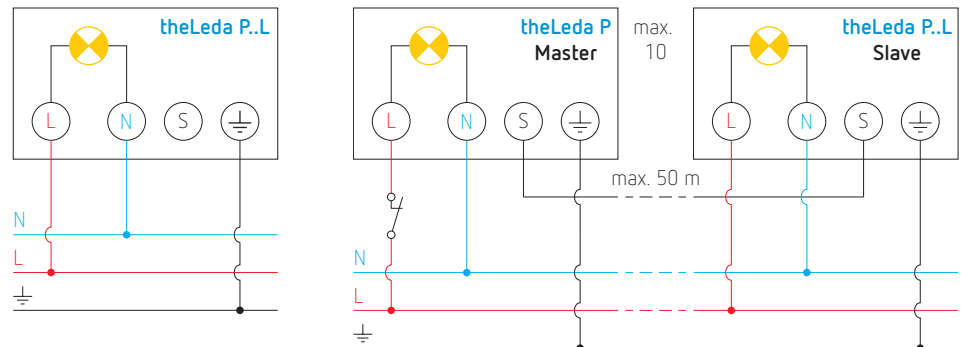

## LED-stralers theLeda P..L

theLeda P12L AL

theLeda P12L WH

theLeda P24L AL

theLeda P24L WH

- Verblindingsvrij en stralend licht met aura-effect
- Energie-efficiëntieklasse A+
- Draaibaar en zwenkbaar lichtpaneel
- **Voor buiten**, snelle oplossing voor het verlichten van ingangen, eengezinswoningen, voorgevels van gebouwen, hotelingangen, enz.
- Gemakkelijke en snelle installatie dankzij de insteekbare sokkel en de ruime klemmenstrook
- Bijgeleverd afstandsraam voor de doorgang van zij-, boven- of onderkabels
- Adapter voor binnen- of buitenhoekmontage (bijgeleverd met theLeda P24L)
- Parallelschakeling van maximum 10 LED-stralers master /slave.

## Technische gegevens

Bedrijfsspanning	230 V AC $\pm$ 10 % 50 à 60 Hz
Stand-by-verbruik	0,4 W
Montage	wand, montagehoogte van 1,8 tot 2,5 m
Kleurtemperatuur	4000 K
Temperatuurbereik	-25 tot +45 °C
Beschermingsklasse	II volgens de norm EN 60598-1
Beschermingsgraad	IP55

## Aansluitschema's

BESTELREFERENTIES	LED-VERMOGEN	LUMEN	AFWERKING	SPOT	
				DRAAIBAAR	ZWENKBAAR
theLeda P12L AL	11 W (komt overeen met ong. 140 W halogeen)	900	aluminium	35° naar links, 35° naar rechts, 180°, bijv. voor gevelverlichting	60° naar beneden
theLeda P12L WH		900	wit		
theLeda P24L AL	20 W (komt overeen met ong. 2x 140 W halogeen)	2x 900	aluminium	van 22° tot 35° naar achteren afhankelijk het montagetype	60° naar beneden
theLeda P24L WH		2x 900	wit		
OPTIES					
CORNER ANGLE AL 9070970	adapter voor binnen- of buitenhoekmontage, aluminium				
CORNER ANGLE WH 9070969	adapter voor binnen- of buitenhoekmontage, wit				
SPACER AL 9070972	afstandsraam, aluminium				
SPACER WH 9070971	afstandsraam, wit				