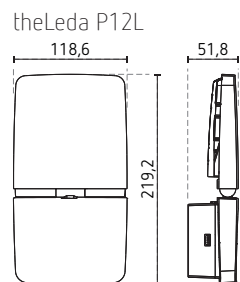

## Technische gegevens

Bedrijfsspanning	230 V AC $\pm$ 10 % 50 à 60 Hz
Stand-by-verbruik	0,4 W
Montage	wand, montagehoogte van 1,8 tot 2,5 m
Kleurtemperatuur	4000 K
Temperatuurbereik	-25 tot +45 °C
Beschermingsklasse	II volgens de norm EN 60598-1
Beschermingsgraad	IP55

## Aansluitschema's

BESTELREFERENTIES	LED-VERMOGEN	LUMEN	AFWERKING	SPOT	
				DRAAIBAAR	ZWENKBAAR
theLeda P12L AL	11 W (komt overeen met ong. 140 W halogeen)	900	aluminium	35° naar links, 35° naar rechts, 180°, bijv. voor gevelverlichting	60° naar beneden
theLeda P12L WH		900	wit		
theLeda P24L AL	20 W (komt overeen met ong. 2x 140 W halogeen)	2x 900	aluminium	van 22° tot 35° naar achteren afhankelijk het montagetype	60° naar beneden
theLeda P24L WH		2x 900	wit		
OPTIES					
CORNER ANGLE AL 9070970	adapter voor binnen- of buitenhoekmontage, aluminium				
CORNER ANGLE WH 9070969	adapter voor binnen- of buitenhoekmontage, wit				
SPACER AL 9070972	afstandsraam, aluminium				
SPACER WH 9070971	afstandsraam, wit				