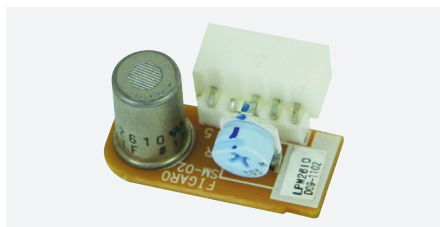

ACC SGB 12V

ACC SRL 230

ACM C01

ACM M01

ACC RIC 0001

CHM088 BX

Back-up batterij voor detectors RGI, RGY of voor centrales voor gasdetectie RYM

- Autonomie van ± 3 uur afhankelijk van de belasting
- Spanning : 8 en 12 V.

ACC SGB 12V					
-	+	-	+	N	L
1	2	3	4	5	6
OUT 12 V DC 3 A max.		OUT 8 V DC 0,5 A max.		230 V~ 50 Hz	

Zwaailicht

- Zwaailicht LED 3,5 W + sirene 76 dB
- Voeding 12 V DC of 230 V AC.

Vervangingssensoren

- Voorgekalibreerde sensoren voor de Beagle en Segugio gasdetectors (laatste generatie)
- Voorgekalibreerde CO-sensor voor RGI CO.

BESTELREF.	BESCHRIJVING
ACC SGB 12V	Back-up batterij voor detectors RGI of RGY
ACC SRL 12	Zwaailicht 21 W + sirene 70 dB, voeding 12 V DC
ACC SRL 230	Zwaailicht 25 W + sirene 70 dB, voeding 230 V AC
ACM M01	Voorgekalibreerde methaansensor voor de Beagle en Segugio gasdetectors (laatste generatie)
ACM G01	Voorgekalibreerde propaansensor (LPG) voor de Beagle en Segugio gasdetectors (laatste generatie)
ACM C01	Voorgekalibreerde CO-sensor voor de Beagle en Segugio gasdetectors (laatste generatie)
ACC RIC 0001	Voorgekalibreerde CO-sensor voor RGI CO
CHM 088 BX	Spuitbus voor ongeveer 70 testen van methaan- of propaangas-sensoren