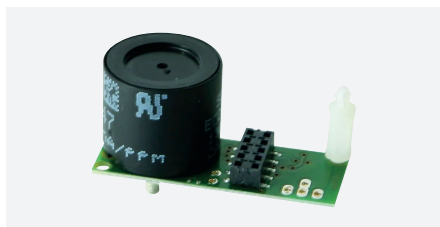

ACC SGB 12V

ACC SRL 230

ACM C01

ACM M01

ACC RIC 0001

CHM088 BX

Back-up batterij voor detectors RGI, RGY of voor centrales voor gasdetectie RYM

- Autonomie van ± 3 uur afhankelijk van de belasting
- Spanning : 8 en 12 V.

ACC SGB 12V					
-	+	-	+	N	L
1	2	3	4	5	6
OUT 12 V DC 3 A max.		OUT 8 V DC 0,5 A max.		230 V~ 50 Hz	

Zwaailicht

- Zwaailicht LED 3,5 W + sirene 76 dB
- Voeding 12 V DC of 230 V AC.

Vervangingssensoren

- Voorgekalibreerde sensoren voor de Beagle en Segugio gasdetectors (laatste generatie)
- Voorgekalibreerde CO-sensor voor RGI CO.

BESTELREF.	BESCHRIJVING
ACC SGB 12V	Back-up batterij voor detectors RGI of RGY
ACC SRL 12	Zwaailicht 21 W + sirene 70 dB, voeding 12 V DC
ACC SRL 230	Zwaailicht 25 W + sirene 70 dB, voeding 230 V AC
ACM M01	Voorgekalibreerde methaansensor voor de Beagle en Segugio gasdetectors (laatste generatie)
ACM G01	Voorgekalibreerde propaansensor (LPG) voor de Beagle en Segugio gasdetectors (laatste generatie)
ACM C01	Voorgekalibreerde CO-sensor voor de Beagle en Segugio gasdetectors (laatste generatie)
ACC RIC 0001	Voorgekalibreerde CO-sensor voor RGI CO
CHM 088 BX	Spuitbus voor ongeveer 70 testen van methaan- of propaangas-sensoren