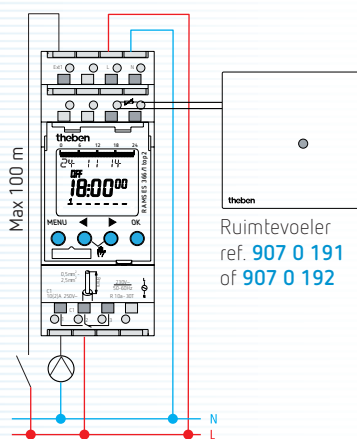

Modulaire thermostaat met ingebouwde klok en afstandsvoeler

RAM366/1 top2

Ruimtevoeler
ref. 907 0 191
of 907 0 192Ref. 907.0.191,
standaard ruimtevoelerRef. 907.0.192,
instelbare ruimtevoeler
 $\pm 3^\circ\text{C}$ Ref. SB366, zwarte
bol-voeler voor
stralingswarmte
(NTC, temperatuur van
-20 tot +70 °C)

Het voelertype moet vermeld worden bij bestelling.

De thermostaat RAM366/1 top2 is geschikt voor de regeling van de omgevingstemperatuur in alle verwarmingsinstallaties waarvoor een thermostaat met afstandssensor nodig is (openbaar gebouw, school, sportzaal, winkel, kerk, enz.).

De thermostaat is geplaatst in een elektriciteitskast die enkel toegankelijk is voor bevoegd personeel en de al dan niet instelbare omgevingssensor wordt geplaatst op een plaats die het meest geschikt is voor de correcte meting van de omgevingstemperatuur.