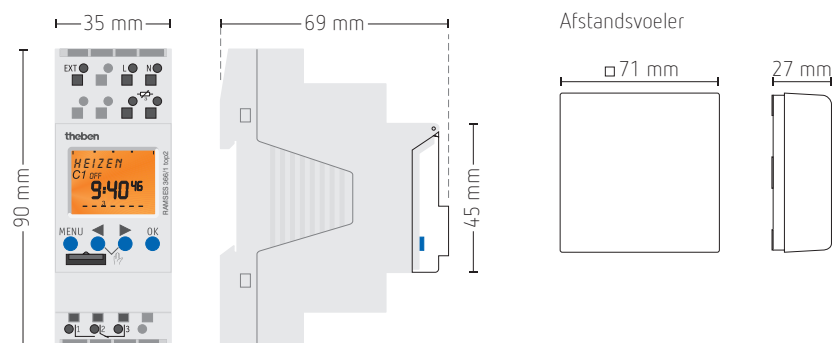

Modulaire thermostaat met ingebouwde klok en afstandsvoeler

RAM366/1 top2

Ruimtevoeler
ref. 907 0 191
of 907 0 192Ref. 907.0.191,
standaard ruimtevoelerRef. 907.0.192,
instelbare ruimtevoeler
 $\pm 3^\circ\text{C}$ Ref. SB366, zwarte
bol-voeler voor
stralingswarmte
(NTC, temperatuur van
-20 tot +70 °C)

BESTELREFERENTIES	
RAM366/1 top2	modulaire thermostaat met ingebouwde klok en afstandsvoeler
OPTIES	
907 0 001	set voor inbouwmontage
907 0 191	standaard ruimtevoeler
907 0 192	instelbare ruimtevoeler $\pm 3^\circ\text{C}$
907 0 064	set voor wandmontage (CB-TR2)
907 0 404	geheugenkaart Obelisk top2 voor het kopiëren en overzetten van het programma
SB366	zwarte bol-voeler voor stralingswarmte, NTC $R_0 = 127\text{ k}\Omega$ bij 25°C niet gepolariseerd, temperatuur : -20 tot +70 °C, afmetingen : 79 x 154 x 84 mm (B x H x D)