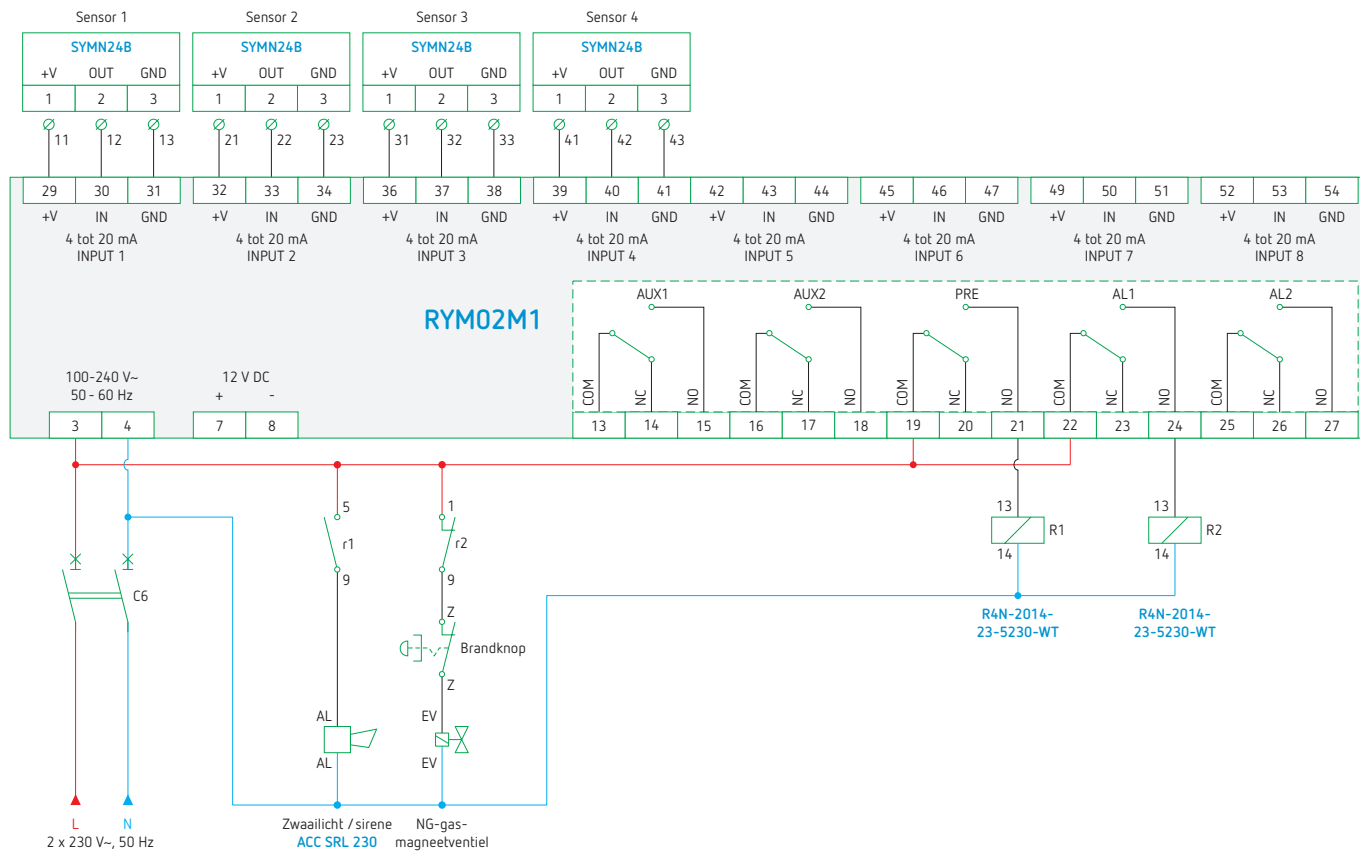

Bedrade schakelkast voor gasdetectie, 4 zones, CGRYM4

Voorbeeld van een schema

Bestelreferentie	Leveranciersnr.	EAN	Omschrijving
CGRYM4	CGRYM4	9900000093785	bedrade schakelkast voor gasdetectie, 4 zones
In optie			
ACC SRL 230	ACCSRL220	9900000010577	zwaailicht / sirene
EMERGENCY STOP	XALK178E	9900000021443	noodstopknop
EVG 230 NCA 034	EVPO3 208	9900000022266	gasafsluiter normaal gesloten en automatische Ø G3/4
EVG 230 NCA 001	EVPC04 208	9900000022235	gasafsluiter normaal gesloten en automatische Ø G1
EVG 230 NCA 114	EVPC05 208	9900000022297	gasafsluiter normaal gesloten en automatische Ø G5/4
EVG 230 NCA 112	EVPC06 208	9900000022280	gasafsluiter normaal gesloten en automatische Ø G6/4
EVG 230 NCA 002	EVPC07 208	9900000022242	gasafsluiter normaal gesloten en automatische Ø G2