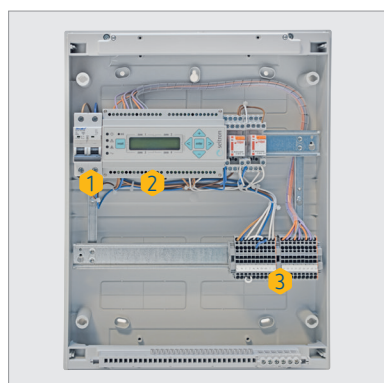

Bedrade schakelkast voor gasdetectie, 4 zones, CGRYM4

CGRYM4

ACC SRL 230, zwaailicht / sirene

EMERGENCY STOP, noodstopknop

EVG 230 NCA 034, normaal gesloten
magneetventielen met automatische reset

- **Inclusief duidelijk aansluitschema**
- **Snelle ingebruikname en eenvoudige aansluiting**
- Vooraf ingestelde parameters met mogelijkheid deze naar wens aan te passen
- **Sensoren zijn operationeel, zelfs na een alarm.** Ze dienen dus niet vervangen te worden na een alarm of test (halfgeleider meetprincipe).
- De sensoren «verouderen» slechts bij ingebruikname. Een langere stockage heeft dus geen inwerking op de levensduur van de sensor. Het is aanbevolen de sensor iedere 5 jaar te vervangen.
- **De gascentrale is uitgerust met een permanente zelfcontrole** van de goede werking van de sensoren, en zal bij kabelbreuk of defect de gastoevoer afsluiten. Deze maatregel is verplicht in het geval van een installatie op flessengas onder vloerniveau.
- Aansluitmogelijkheid voor een akoestisch en/of visueel alarm, back-up batterij, gasmagneetventiel en brandweer drukkноп
- **Niettegenstaande de meest gebruikte gasafsluiters normaal gesloten en automatische zijn** kunnen er ook normaal open en gasmagneetkleppen met manuele reset aangesloten worden (wisselcontact).
- Gebruik in eengezinswoningen en in scholen, verpleeghuizen, sportscholen, gemeenschappelijke keukens, enz.
- **Mogelijk tot het detecteren van verschillende types gas met dezelfde centrale.**

Samenstelling van de schakelkast

Schakelbord met doorzichtige deur

Gasdetectiecentrale RYM02M1

- combinatie mogelijk tussen aardgas (methaan), butaan /propan (LPG) en koolmonoxide
- alarm- en vooralarm individueel configureerbaar
- resetknop voor de alarmbevestiging
- 4 lichtdiodes voor weergave van inwerkingstelling, het vooralarm, alarm en sensordefect.