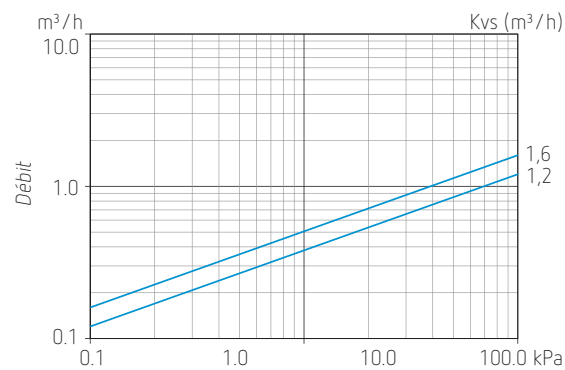

Drukverliezen