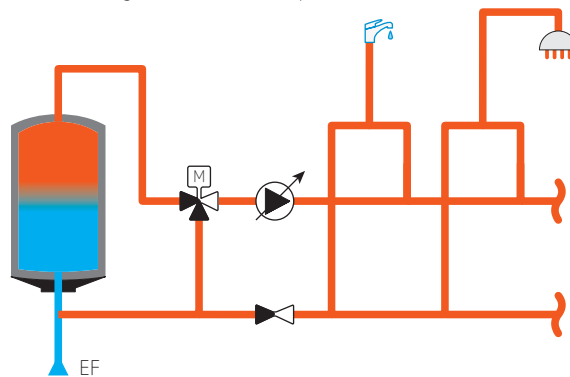

Thermische mengkranen LK551 HydroMix

LK551 M1", buitendraadverbinding

LK551 F3/4", binnendraadverbinding

LK551 15 55°C, knelkoppeling

LK551 22 65°C, knelkoppeling

- 3-weg mengkraan met thermische regeling
- Uiterst geschikt voor de regeling met constante temperatuur van een vloer- of een sanitaire kring
- In geval van koud watergebrek, sluit een interne bescherming de toevoer van warm water af om de gestuurde kring tegen een oververhitting te beschermen.

Technische gegevens

Bedrijfstemperatuur	5 tot 95 °C
Instelling van temperaturen	35 tot 55 °C of 35 tot 65 °C
Stabiliteit van regeling	± 3 °C
Maximale druk	1,0 MPa (10 bar)
Vloeistof	water + ethyleenglycol 50 %, water + propyleenglycol 50 % of water + ethanol 50 %
Koppelingen	binnendraad, buitendraad of knelkoppeling
Materiaal	lichaam in messing EN 12165 CW626N

Drukverliezen

Toepassingsvoorbeeld

Sanitaire kring met constante temperatuur

Vloerverwarmingskring met constante temperatuur

Afmetingen

Binnendraadverbinding

Buitendraadverbinding

Knelkoppeling