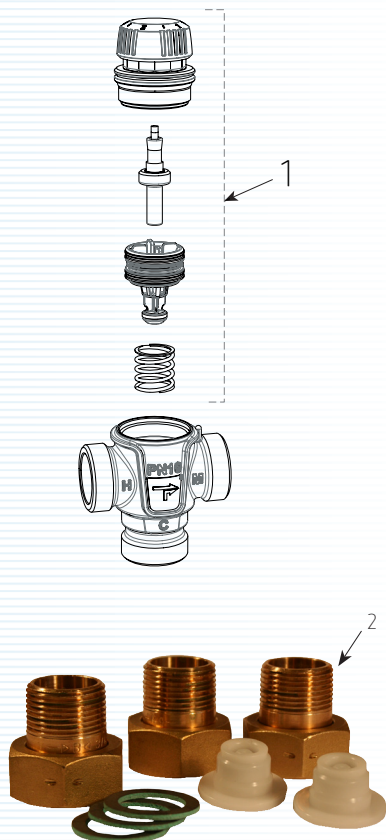

Technische gegevens

Bedrijfstemperatuur	5 tot 95 °C
Instelling van temperaturen	35 tot 55 °C of 35 tot 65 °C
Stabiliteit van regeling	± 3 °C
Maximale druk	1,0 MPa (10 bar)
Vloeistof	water + ethyleenglycol 50 %, water + propyleenglycol 50 % of water + ethanol 50 %
Koppelingen	binnendraad, buitendraad of knelkoppeling
Materiaal	lichaam in messing EN 12165 CW626N

Drukverliezen

Toepassingsvoorbeeld

Sanitaire kring met constante temperatuur

Vloerverwarmingskring met constante temperatuur

Afmetingen

Binnendraadverbinding

Buitendraadverbinding

Knelkoppeling

BESTELREFERENTIES	BESCHRIJVING	Kvs m ³ /h	A mm	B mm	C mm	D mm	INSTELLING VAN TEMPERATUREN	GEWICHT kg
LK551-181455	F 1/2", binnendraadverbinding	1,5	70	43,5	99	45	35 tot 65 °C	0,5
LK551-181486	F 3/4", binnendraadverbinding	1,6	70	43,5	99	45	35 tot 65 °C	0,5
LK551-181452	M 1/2", buitendraadverbinding	1,3	70	43,5	99	45	35 tot 65 °C	0,4
LK551-181453	M 3/4", buitendraadverbinding	1,5	70	43,5	99	45	35 tot 65 °C	0,5
LK551-181454	M 1", buitendraadverbinding	1,6	70	43,5	99	45	35 tot 65 °C	0,5
LK551-181456	15 mm, knelkoppeling	1,3	86,5	51	106	45	35 tot 65 °C	0,5
LK551-181523	15 mm, knelkoppeling	1,3	86,5	51	106	45	35 tot 55 °C	0,5
LK551-181457	22 mm, knelkoppeling	1,6	85	52	106	45	35 tot 65 °C	0,6
LK551-181487	22 mm, knelkoppeling	1,6	85	52	106	45	35 tot 55 °C	0,6
ONDERDELEN								
LK095234	kit LK551 (1), 35 tot 65 °C							
LK095236	kit LK551 (1), 35 tot 55 °C							
LK092054	kit koppelingen M 1/2 x 3/4" met een terugslagklep (2)							
LK092055	kit koppelingen M 1/2 x 3/4" met twee terugslagkleppen (2)							
LK092052	kit koppelingen M 3/4 x 1" met een terugslagklep (2)							
LK092053	kit koppelingen M 3/4 x 1" met twee terugslagkleppen (2)							