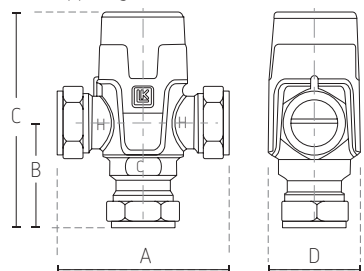

Technische gegevens

Bedrijfstemperatuur	5 tot 95 °C
Instelling van temperaturen	35 tot 55 °C of 35 tot 65 °C
Stabiliteit van regeling	± 3 °C
Maximale druk	1,0 MPa (10 bar)
Vloeistof	water + ethyleenglycol 50 %, water + propyleenglycol 50 % of water + ethanol 50 %
Koppelingen	binnendraad, buitendraad of knelkoppeling
Materiaal	lichaam in messing EN 12165 CW626N

Drukverliezen

Toepassingsvoorbeeld

Sanitaire kring met constante temperatuur

Vloerverwarmingskring met constante temperatuur

Afmetingen

Binnendraadverbinding

Buitendraadverbinding

Knelkoppeling

BESTELREFERENTIES	BESCHRIJVING	Kvs m ³ /h	A mm	B mm	C mm	D mm	INSTELLING VAN TEMPERATUREN	GEWICHT kg
LK551-181455	F 1/2", binnendraadverbinding	1,5	70	43,5	99	45	35 tot 65 °C	0,5
LK551-181486	F 3/4", binnendraadverbinding	1,6	70	43,5	99	45	35 tot 65 °C	0,5
LK551-181452	M 1/2", buitendraadverbinding	1,3	70	43,5	99	45	35 tot 65 °C	0,4
LK551-181453	M 3/4", buitendraadverbinding	1,5	70	43,5	99	45	35 tot 65 °C	0,5
LK551-181454	M 1", buitendraadverbinding	1,6	70	43,5	99	45	35 tot 65 °C	0,5
LK551-181456	15 mm, knelkoppeling	1,3	86,5	51	106	45	35 tot 65 °C	0,5
LK551-181523	15 mm, knelkoppeling	1,3	86,5	51	106	45	35 tot 55 °C	0,5
LK551-181457	22 mm, knelkoppeling	1,6	85	52	106	45	35 tot 65 °C	0,6
LK551-181487	22 mm, knelkoppeling	1,6	85	52	106	45	35 tot 55 °C	0,6
ONDERDELEN								
LK095234	kit LK551 (1), 35 tot 65 °C							
LK095236	kit LK551 (1), 35 tot 55 °C							
LK092054	kit koppelingen M 1/2 x 3/4" met een terugslagklep (2)							
LK092055	kit koppelingen M 1/2 x 3/4" met twee terugslagkleppen (2)							
LK092052	kit koppelingen M 3/4 x 1" met een terugslagklep (2)							
LK092053	kit koppelingen M 3/4 x 1" met twee terugslagkleppen (2)							