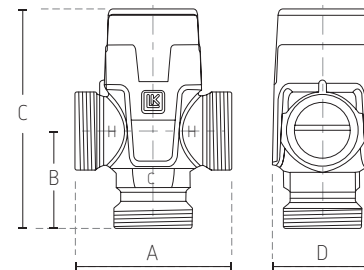

Technische gegevens

Bedrijfstemperatuur	5 tot 95 °C
Instelling van temperaturen	35 tot 55 °C of 35 tot 65 °C
Stabiliteit van regeling	± 3 °C
Maximale druk	1,0 MPa (10 bar)
Vloeistof	water + ethyleenglycol 50 %, water + propyleenglycol 50 % of water + ethanol 50 %
Koppelingen	binnendraad, buitendraad of knelkoppeling
Materiaal	lichaam in messing EN 12165 CW626N

Drukverliezen

Toepassingsvoorbeeld

Sanitaire kring met constante temperatuur

Vloerverwarmingskring met constante temperatuur

Afmetingen

Binnendraadverbinding

Buitendraadverbinding

Knelkoppeling

BESTELREFERENTIES	BESCHRIJVING	Kvs m ³ /h	A mm	B mm	C mm	D mm	INSTELLING VAN TEMPERATUREN	GEWICHT kg
LK551-181455	F 1/2", binnendraadverbinding	1,5	70	43,5	99	45	35 tot 65 °C	0,5
LK551-181486	F 3/4", binnendraadverbinding	1,6	70	43,5	99	45	35 tot 65 °C	0,5
LK551-181452	M 1/2", buitendraadverbinding	1,3	70	43,5	99	45	35 tot 65 °C	0,4
LK551-181453	M 3/4", buitendraadverbinding	1,5	70	43,5	99	45	35 tot 65 °C	0,5
LK551-181454	M 1", buitendraadverbinding	1,6	70	43,5	99	45	35 tot 65 °C	0,5
LK551-181456	15 mm, knelkoppeling	1,3	86,5	51	106	45	35 tot 65 °C	0,5
LK551-181523	15 mm, knelkoppeling	1,3	86,5	51	106	45	35 tot 55 °C	0,5
LK551-181457	22 mm, knelkoppeling	1,6	85	52	106	45	35 tot 65 °C	0,6
LK551-181487	22 mm, knelkoppeling	1,6	85	52	106	45	35 tot 55 °C	0,6
ONDERDELEN								
LK095234	kit LK551 (1), 35 tot 65 °C							
LK095236	kit LK551 (1), 35 tot 55 °C							
LK092054	kit koppelingen M 1/2 x 3/4" met een terugslagklep (2)							
LK092055	kit koppelingen M 1/2 x 3/4" met twee terugslagkleppen (2)							
LK092052	kit koppelingen M 3/4 x 1" met een terugslagklep (2)							
LK092053	kit koppelingen M 3/4 x 1" met twee terugslagkleppen (2)							