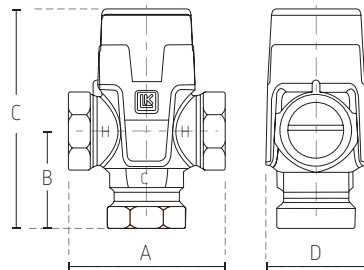

Technische gegevens

Bedrijfstemperatuur	5 tot 95 °C
Instelling van temperaturen	35 tot 55 °C of 35 tot 65 °C
Stabiliteit van regeling	± 3 °C
Maximale druk	1,0 MPa (10 bar)
Vloeistof	water + ethyleenglycol 50 %, water + propyleenglycol 50 % of water + ethanol 50 %
Koppelingen	binnendraad, buitendraad of knelkoppeling
Materiaal	lichaam in messing EN 12165 CW626N

Drukverliezen

Toepassingsvoorbeeld

Sanitaire kring met constante temperatuur

Vloerverwarmingskring met constante temperatuur

Afmetingen

Binnendraadverbinding

Buitendraadverbinding

Knelkoppeling

BESTELREFERENTIES	BESCHRIJVING	Kvs m ³ /h	A mm	B mm	C mm	D mm	INSTELLING VAN TEMPERATUREN	GEWICHT kg
LK551-181455	F 1/2", binnendraadverbinding	1,5	70	43,5	99	45	35 tot 65 °C	0,5
LK551-181486	F 3/4", binnendraadverbinding	1,6	70	43,5	99	45	35 tot 65 °C	0,5
LK551-181452	M 1/2", buitendraadverbinding	1,3	70	43,5	99	45	35 tot 65 °C	0,4
LK551-181453	M 3/4", buitendraadverbinding	1,5	70	43,5	99	45	35 tot 65 °C	0,5
LK551-181454	M 1", buitendraadverbinding	1,6	70	43,5	99	45	35 tot 65 °C	0,5
LK551-181456	15 mm, knelkoppeling	1,3	86,5	51	106	45	35 tot 65 °C	0,5
LK551-181523	15 mm, knelkoppeling	1,3	86,5	51	106	45	35 tot 55 °C	0,5
LK551-181457	22 mm, knelkoppeling	1,6	85	52	106	45	35 tot 65 °C	0,6
LK551-181487	22 mm, knelkoppeling	1,6	85	52	106	45	35 tot 55 °C	0,6
ONDERDELEN								
LK095234	kit LK551 (1), 35 tot 65 °C							
LK095236	kit LK551 (1), 35 tot 55 °C							
LK092054	kit koppelingen M 1/2 x 3/4" met een terugslagklep (2)							
LK092055	kit koppelingen M 1/2 x 3/4" met twee terugslagkleppen (2)							
LK092052	kit koppelingen M 3/4 x 1" met een terugslagklep (2)							
LK092053	kit koppelingen M 3/4 x 1" met twee terugslagkleppen (2)							