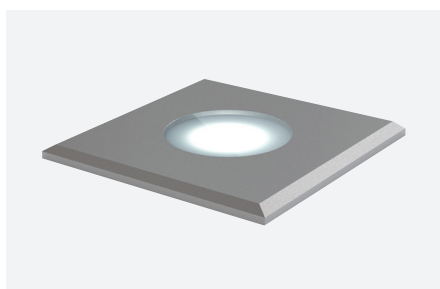

ID681003ABC (3.000 K)
ID681002ABD (4.000 K)
ID681004ABX (RGB)

ID681503ABC (3.000 K)
ID681502ABD (4.000 K)
ID681504ABX (RGB)

ID118001ZZZ (waterdichte aansluitdoos)

Technische gegevens

Warm wit (3.000 K), natuurlijk wit (4.000 K) of RGB

Corps : aluminium
Ring : inox 316L

1 W (wit) - 0,6 W (RGB)

24 V DC (verplicht voeding - niet inbegrepen)

L80 B30 30.000 uren

> 25.000 ON /OFF

Met mat glas verstrooier

Voorbekabeld 500 mm

Bevestiging met lamellen

Niet verkoopbaar

Afmetingen (mm)

REFERENTIE(S)	VORM	KLEUR	LUMEN
ID681003ABC (LO MONTE CARLO R WW)	Rond	3.000 K	40 lm
ID681002ABD (LO MONTE CARLO R NW)		4.000 K	50 lm
ID681004ABX (LO MONTE CARLO R RGB)		RGB	-
ID681503ABC (LO MONTE CARLO S WW)	Vierkant	3.000 K	40 lm
ID681502ABD (LO MONTE CARLO S NW)		4.000 K	50 lm
ID681504ABX (LO MONTE CARLO S RGB)		RGB	-
REFERENTIE(S) TOEBEHOREN	BESCHRIJVING		
ID118001ZZZ (LO JCT BOX MICRO)	Waterdichte aansluitdoos (voor WW en NW) - Bekabeling 2 x 0,75 mm (verplicht)		