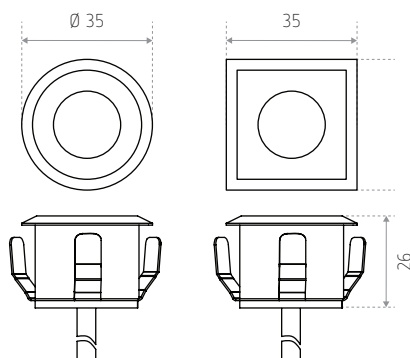

Corps : aluminium
Ring : inox 316L

1 W (wit) - 0,6 W (RGB)

24 V DC (verplicht voeding - niet inbegrepen)

L80 B30 30.000 uren

> 25.000 ON /OFF

Met mat glas verstrooier

Voorbekabeld 500 mm

Bevestiging met lamellen

Niet verkoopbaar

Afmetingen (mm)

REFERENTIE(S)	VORM	KLEUR	LUMEN
ID681003ABC (LO MONTE CARLO R WW)	Rond	3.000 K	40 lm
ID681002ABD (LO MONTE CARLO R NW)		4.000 K	50 lm
ID681004ABX (LO MONTE CARLO R RGB)		RGB	-
ID681503ABC (LO MONTE CARLO S WW)	Vierkant	3.000 K	40 lm
ID681502ABD (LO MONTE CARLO S NW)		4.000 K	50 lm
ID681504ABX (LO MONTE CARLO S RGB)		RGB	-
REFERENTIE(S) TOEBEHOREN	BESCHRIJVING		
ID118001ZZZ (LO JCT BOX MICRO)	Waterdichte aansluitdoos (voor WW en NW) - Bekabeling 2 x 0,75 mm (verplicht)		