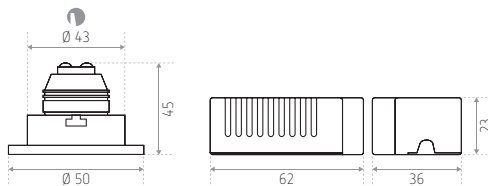

VOEDING

230 V AC (120 mA, niet dimbaar - inbegrepen)

PRODUCT

Materiaal: aluminium

Afwerking: gestructureerd wit, geborsteld aluminium of zwart mat

Oriëntatie: \curvearrowright ± 15°

INSTALLATIE

Inbouw: Ø 43 mm

Bevestiging met veren

AFMETINGEN (MM)

REFERENTIE(S)

ID751005BEC (LO ANKARA 3000K WH)

ID751006BED (LO ANKARA 4000K WH)

ID751205ABC (LO ANKARA 3000K ALU)

ID751206ABD (LO ANKARA 4000K ALU)

ID751305NBC (LO ANKARA 3000K BK)