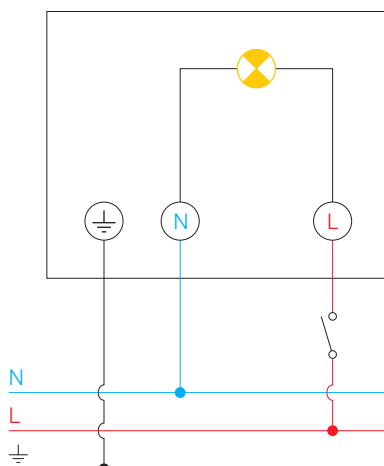

# Projecteurs LED sans détecteur de mouvements, LUXA 102 FL LED

4

LUXA 102 FL LED 8WB

LUXA 102 FL LED 16WW

LUXA 102 FL LED 32WB

LUXA 102 FL LED 32WW

- Design compact et discret
- Puissance lumineuse élevée pour une consommation minimale
- Montage mural extérieur
- Montage et raccordement très simples
- Longévité des LED :  $\pm 50.000$  h
- Mise en service immédiate grâce aux préréglages.

## Caractéristiques techniques

Tension d'alimentation	LUXA 102 FL LED 8W et LUXA 102 FL LED 16W: 100 à 240 V LUXA 102 FL LED 32W: 220 à 240 V AC
Fréquence	50-60 Hz
Consommation en veille	LUXA 102 FL LED 8W et LUXA 102 FL LED 16W: 0,3 W LUXA 102 FL LED 32W: 0,5 W
Puissance LED	8 W (430 lm) pour LUXA 102 FL LED 8W 2 x 8 W (860 lm) pour LUXA 102 FL LED 16W 32 W (2 000 lm) pour LUXA 102 FL LED 32W
Température de la couleur	blanc froid 6000 K blanc chaud 3000 K pour versions 8 et 16 W
Spot LED	LUXA 102 FL LED 8W et LUXA 102 FL LED 16W: pivote à $\pm 90^\circ$ à l'horizontale et est inclinable de $90^\circ$ vers le bas LUXA 102 FL LED 32W: pivote à $\pm 90^\circ$ à l'horizontale et est inclinable de $55^\circ$ vers le bas
Température ambiante	LUXA 102 FL LED 8W et LUXA 102 FL LED 16W: $-20$ à $+40$ °C LUXA 102 FL LED 32W: $-25$ à $+45$ °C
Classe de protection	II
Degré de protection	LUXA 102 FL LED 8W et LUXA 102 FL LED 16W: IP 44 LUXA 102 FL LED 32W: IP 55

## Schéma de raccordement

1 : interrupteur OFF permanent  
2 : interrupteur ON permanent

**LUXA LED WH**  
907 0 756

**LUXA LED BK**  
907 0 757

Support pour montage dans ou sur un angle de mur

Plans d'encombrement