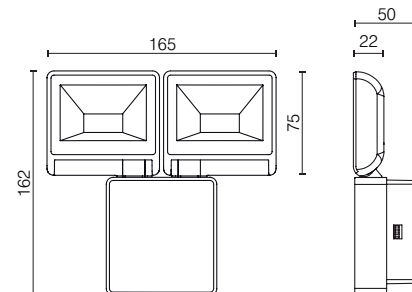

LUXA 102 FL LED 16W