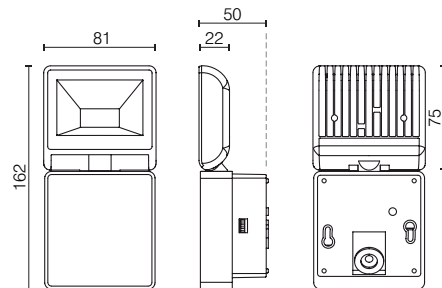

Support pour montage dans ou sur un angle de mur

Plans d'encombrement

LUXA 102 FL LED 8W