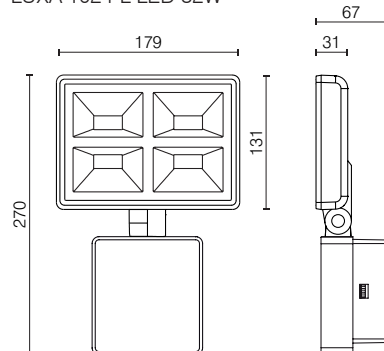

LUXA 102 FL LED 32W

RÉFÉRENCES DE COMMANDE	COULEUR	PUISSANCE LED	TEINTE
LUXA 102 FL L 16WB W	noir	2 x 8 W (860 lm)	blanc chaud 3000 K
LUXA 102 FL L 16WW W	blanc	2 x 8 W (860 lm)	blanc chaud 3000 K
LUXA 102 FL LED 16WB	noir	2 x 8 W (860 lm)	blanc froid 6000 K
LUXA 102 FL LED 16WW	blanc	2 x 8 W (860 lm)	blanc froid 6000 K
LUXA 102 FL L 8WB W	noir	8 W (430 lm)	blanc chaud 3000 K
LUXA 102 FL L 8WW W	blanc	8 W (430 lm)	blanc chaud 3000 K
LUXA 102 FL LED 8WB	noir	8 W (430 lm)	blanc froid 6000 K
LUXA 102 FL LED 8WW	blanc	8 W (430 lm)	blanc froid 6000 K
LUXA 102 FL LED 32WB	noir	32 W (2000 lm)	blanc froid 6000 K
LUXA 102 FL LED 32WW	blanc	32 W (2000 lm)	blanc froid 6000 K
ACCESSOIRES			
LUXA LED BK 907 0 757	support noir pour montage dans ou sur un angle de mur		
LUXA LED WH 907 0 756	support blanc pour montage dans ou sur un angle de mur