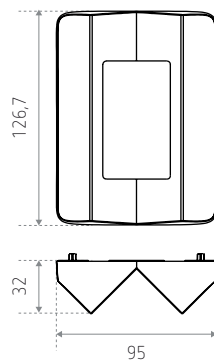

### Beschrijving

- Voor hoekmontage van de bewegingsmelder
- Voor binnen- en buitenhoekmontage.

### Afmetingen (mm)

Bestelref.	Leveranciersnr.	Beschrijving
theLuxa P BK 9070905	9070905	Zwarte adapter
Variant		
theLuxa P WH 9070904	9070904	Witte adapter