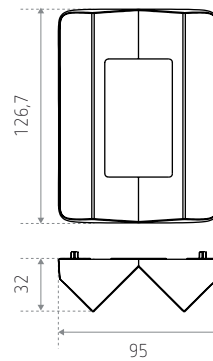

## Adapter voor binnen- of buitenhoekmontage theLuxa P WH 9070904

theLuxa P WH 9070904

### Beschrijving

- Voor hoekmontage van de bewegingsmelder
- Voor binnen- en buitenhoekmontage.

### Afmetingen (mm)

Bestelref.	Leveranciersnr.	Beschrijving
theLuxa P WH 9070904	9070904	Witte adapter
Variant		
theLuxa P BK 9070905	9070905	Zwarte adapter