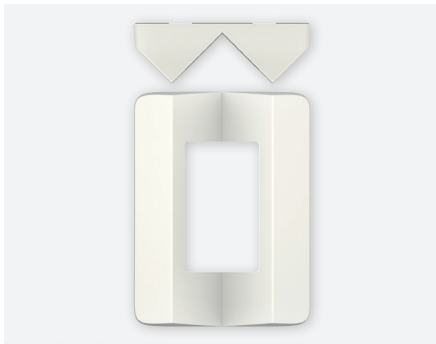

## Adapter voor binnen- of buitenhoekmontage theLuxa P WH 9070904

theLuxa P WH 9070904

### Beschrijving

- Voor hoekmontage van de bewegingsmelder
- Voor binnen- en buitenhoekmontage.

### Afmetingen (mm)

Bestelref.	Leveranciersnr.	Beschrijving
theLuxa P WH 9070904	9070904	Witte adapter
Variant		
theLuxa P BK 9070905	9070905	Zwarte adapter