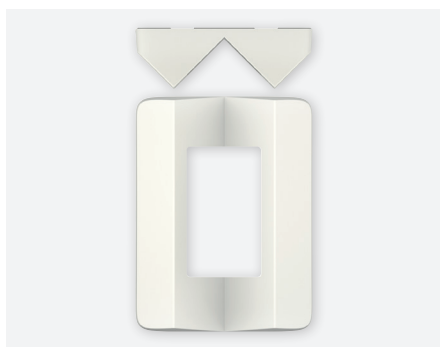

Support pour montage dans ou sur un angle de mur theLuxa P WH 9070904

theLuxa P WH 9070904

Description

- Pour montage en angle du détecteur de mouvement
- Pour montage en angle intérieur et extérieur.

Dimensions (mm-)

Réf. de commande	N° fournisseur	Description
theLuxa P WH 9070904	9070904	Support blanc
Variante		
theLuxa P BK 9070905	9070905	Support noir