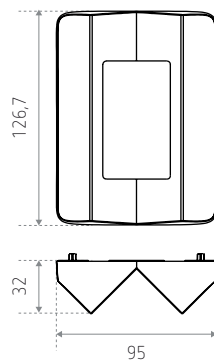

Support pour montage dans ou sur un angle de mur theLuxa P WH 9070904

theLuxa P WH 9070904

Description

- Pour montage en angle du détecteur de mouvement
- Pour montage en angle intérieur et extérieur.

Dimensions (mm-)

Réf. de commande	N° fournisseur	Description
theLuxa P WH 9070904	9070904	Support blanc
Variante		
theLuxa P BK 9070905	9070905	Support noir