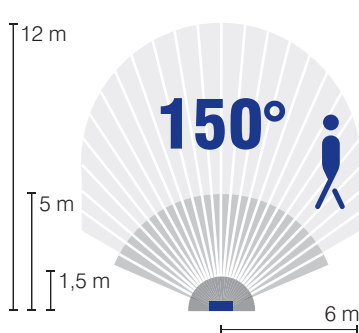

Bewegingsmelders voor wand- of plafondmontage, **theLuxa S**

4

theLuxa S150 WH

theLuxa S180 BK

theLuxa S360 BK

theLuxa S360 WH

- Bewegingsmelders met op kogelscharnier gemonteerde sensor kop voor een optimaal instelbaar registratiebereik
- Voor binnen- of buitenmontage
- Compatibel met inbouwdoos 60 mm
- Detectie van menglicht (geschikt voor elk type verlichting)
- Detectiehoek 150°, 180° of 360°
- Lichte detectie achter de melder om de anti-dodehoeken te vermijden
- Instelbare reikwijdte tot 12 m, 16 m voor versie 360°
- Inleerfunctie van de lichtsterkte
- Nuldoorgangsschakeling van de spanning om het contact te beschermen in geval van hoge en/of capacatieve belasting
- Impulsfunctie
- Testfunctie om de detectiezone te controleren.

Technische gegevens

	theLuxa S150	theLuxa S180	theLuxa S360
Detectiehoek	150°	180°	360°
Voedingsspanning	230 V 50 Hz		
Stand-by verbruik	0,9 W	0,9 W	0,5 W
Montage	wand	wand	wand of plafond
Lichtsterktebereik	instelbaar van 5 tot 1000 lux		
Vertraging	1 s (impuls) tot 20 minuten		
Schakelvermogen	10 A (cos φ = 1), 6 A (cos φ = 0,6), 3 A (cos φ = 0,3)		
Maximale belasting	LED < 2 W: 25 W, LED 2 tot 8 W: 90 W, LED > 8 W: 100 W spaarlampen: 150 W lampen met elektronische ballast: 400 VA halogeen- of gloeilampen: 2 300 W		
Beschermingsgraad	IP 55		
Beschermingsklasse	II		
Temperatuurbereik	-25 tot +45 °C		

Detectie (montagehoogte van 2,5 m)

Ruime sokkel

Aansluitschema

Een NG-drukknop kan een inschakeling van 40 seconden of van de ingestelde tijd veroorzaken

Slechts 2 instellingen
(aan de onderkant van de melder)

4

Afmetingen

theLuxa S150 en theLuxa S180

theLuxa S360

theLuxa S WH 9070902,
adapter voor binnen- of buiten-
hoekmontage

theLuxa S BK 9070907,
nivelleringskader
voor de doorgang
van zij-, boven-
of onderkabels.
Montage tussen de
sokkel en de melder.