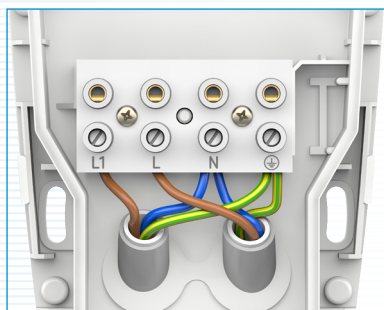

Bewegingsmelders voor wand- of plafondmontage, **theLuxa S**

4

theLuxa S150 WH

theLuxa S180 BK

theLuxa S360 BK

theLuxa S360 WH

- Bewegingsmelders met op kogelscharnier gemonteerde sensor kop voor een optimaal instelbaar registratiebereik
- Voor binnen- of buitenmontage
- Compatibel met inbouwdoos 60 mm
- Detectie van menglicht (geschikt voor elk type verlichting)
- Detectiehoek 150°, 180° of 360°
- Lichte detectie achter de melder om de anti-dodehoeken te vermijden
- Instelbare reikwijdte tot 12 m, 16 m voor versie 360°
- Inleerfunctie van de lichtsterkte
- Nuldoorgangsschakeling van de spanning om het contact te beschermen in geval van hoge en/of capacatieve belasting
- Impulsfunctie
- Testfunctie om de detectiezone te controleren.

Technische gegevens

	theLuxa S150	theLuxa S180	theLuxa S360
Detectiehoek	150°	180°	360°
Voedingsspanning	230 V 50 Hz		
Stand-by verbruik	0,9 W	0,9 W	0,5 W
Montage	wand	wand	wand of plafond
Lichtsterktebereik	instelbaar van 5 tot 1000 lux		
Vertraging	1 s (impuls) tot 20 minuten		
Schakelvermogen	10 A (cos φ = 1), 6 A (cos φ = 0,6), 3 A (cos φ = 0,3)		
Maximale belasting	LED < 2 W: 25 W, LED 2 tot 8 W: 90 W, LED > 8 W: 100 W spaarlampen: 150 W lampen met elektronische ballast: 400 VA halogeen- of gloeilampen: 2 300 W		
Beschermingsgraad	IP 55		
Beschermingsklasse	II		
Temperatuurbereik	-25 tot +45 °C		

Detectie (montagehoogte van 2,5 m)

Ruime sokkel

Aansluitschema

Een NG-drukknop kan een inschakeling van 40 seconden of van de ingestelde tijd veroorzaken

Slechts 2 instellingen
(aan de onderkant van de melder)

4

Afmetingen

theLuxa S150 en theLuxa S180

theLuxa S360

theLuxa S WH 9070902,
adapter voor binnen- of buiten-
hoekmontage

theLuxa S BK 9070907,
nivelleringskader
voor de doorgang
van zij-, boven-
of onderkabels.
Montage tussen de
sokkel en de melder.