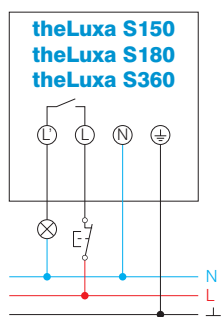

Bewegingsmelders voor wand- of plafondmontage, **theLuxa S**

4

theLuxa S150 WH

theLuxa S180 BK

theLuxa S360 BK

theLuxa S360 WH

- Bewegingsmelders met op kogelscharnier gemonteerde sensor kop voor een optimaal instelbaar registratiebereik
- Voor binnen- of buitenmontage
- Compatibel met inbouwdoos 60 mm
- Detectie van menglicht (geschikt voor elk type verlichting)
- Detectiehoek 150°, 180° of 360°
- Lichte detectie achter de melder om de anti-dodehoeken te vermijden
- Instelbare reikwijdte tot 12 m, 16 m voor versie 360°
- Inleerfunctie van de lichtsterkte
- Nuldoorgangsschakeling van de spanning om het contact te beschermen in geval van hoge en/of capacatieve belasting
- Impulsfunctie
- Testfunctie om de detectiezone te controleren.

Technische gegevens

	theLuxa S150	theLuxa S180	theLuxa S360
Detectiehoek	150°	180°	360°
Voedingsspanning	230 V 50 Hz		
Stand-by verbruik	0,9 W	0,9 W	0,5 W
Montage	wand	wand	wand of plafond
Lichtsterktebereik	instelbaar van 5 tot 1000 lux		
Vertraging	1 s (impuls) tot 20 minuten		
Schakelvermogen	10 A (cos φ = 1), 6 A (cos φ = 0,6), 3 A (cos φ = 0,3)		
Maximale belasting	LED < 2 W: 25 W, LED 2 tot 8 W: 90 W, LED > 8 W: 100 W spaarlampen: 150 W lampen met elektronische ballast: 400 VA halogeen- of gloeilampen: 2 300 W		
Beschermingsgraad	IP 55		
Beschermingsklasse	II		
Temperatuurbereik	-25 tot +45 °C		

Detectie (montagehoogte van 2,5 m)

Ruime sokkel

Aansluitschema

Een NG-drukknop kan een inschakeling van 40 seconden of van de ingestelde tijd veroorzaken

Slechts 2 instellingen
(aan de onderkant van de melder)

4

Afmetingen

theLuxa S150 en theLuxa S180

theLuxa S360

theLuxa S WH 9070902,
adapter voor binnen- of buiten-
hoekmontage

theLuxa S BK 9070907,
nivelleringskader
voor de doorgang
van zij-, boven-
of onderkabels.
Montage tussen de
sokkel en de melder.