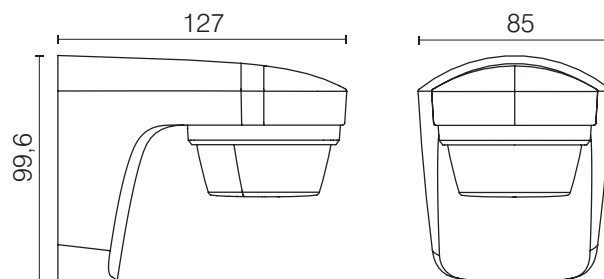

Detectie (montagehoogte van 2,5 m)

Ruime sokkel

Aansluitschema

Een NG-drukknop kan een inschakeling van 40 seconden of van de ingestelde tijd veroorzaken

Slechts 2 instellingen
(aan de onderkant van de melder)

4

Afmetingen

theLuxa S150 en theLuxa S180

theLuxa S360

theLuxa S WH 9070902,
adapter voor binnen- of buiten-
hoekmontage

theLuxa S BK 9070907,
nivelleringskader
voor de doorgang
van zij-, boven-
of onderkabels.
Montage tussen de
sokkel en de melder.