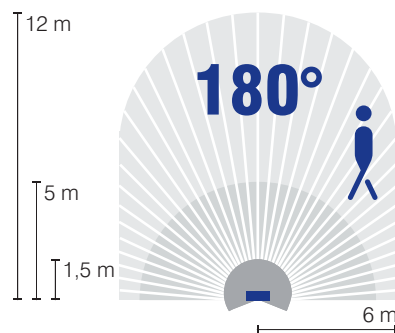

Bewegingsmelders voor wand- of plafondmontage, **theLuxa S**

4

theLuxa S150 WH

theLuxa S180 BK

theLuxa S360 BK

theLuxa S360 WH

- Bewegingsmelders met op kogelscharnier gemonteerde sensor kop voor een optimaal instelbaar registratiebereik
- Voor binnen- of buitenmontage
- Compatibel met inbouwdoos 60 mm
- Detectie van menglicht (geschikt voor elk type verlichting)
- Detectiehoek 150°, 180° of 360°
- Lichte detectie achter de melder om de anti-dodehoeken te vermijden
- Instelbare reikwijdte tot 12 m, 16 m voor versie 360°
- Inleerfunctie van de lichtsterkte
- Nuldoorgangsschakeling van de spanning om het contact te beschermen in geval van hoge en/of capacatieve belasting
- Impulsfunctie
- Testfunctie om de detectiezone te controleren.

Technische gegevens

	theLuxa S150	theLuxa S180	theLuxa S360
Detectiehoek	150°	180°	360°
Voedingsspanning	230 V 50 Hz		
Stand-by verbruik	0,9 W	0,9 W	0,5 W
Montage	wand	wand	wand of plafond
Lichtsterktebereik	instelbaar van 5 tot 1000 lux		
Vertraging	1 s (impuls) tot 20 minuten		
Schakelvermogen	10 A (cos φ = 1), 6 A (cos φ = 0,6), 3 A (cos φ = 0,3)		
Maximale belasting	LED < 2 W: 25 W, LED 2 tot 8 W: 90 W, LED > 8 W: 100 W spaarlampen: 150 W lampen met elektronische ballast: 400 VA halogeen- of gloeilampen: 2 300 W		
Beschermingsgraad	IP 55		
Beschermingsklasse	II		
Temperatuurbereik	-25 tot +45 °C		

Detectie (montagehoogte van 2,5 m)

Ruime sokkel

Aansluitschema

Een NG-drukknop kan een inschakeling van 40 seconden of van de ingestelde tijd veroorzaken

Slechts 2 instellingen
(aan de onderkant van de melder)