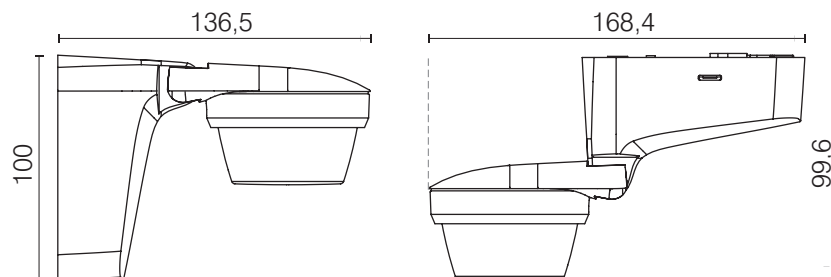

Detectie (montagehoogte van 2,5 m)

Ruime sokkel

Aansluitschema

Een NG-drukknop kan een inschakeling van 40 seconden of van de ingestelde tijd veroorzaken

Slechts 2 instellingen
(aan de onderkant van de melder)

4

Afmetingen

theLuxa S150 en theLuxa S180

theLuxa S360

theLuxa S WH 9070902,
adapter voor binnen- of buiten-
hoekmontage

theLuxa S BK 9070907,
nivelleringskader
voor de doorgang
van zij-, boven-
of onderkabels.
Montage tussen de
sokkel en de melder.

BESTELREFERENTIES	KLEUR	DETECTIEHOEK
theLuxa S150 BK	zwart	150°
theLuxa S150 WH	wit	150°
theLuxa S180 BK	zwart	180°
theLuxa S180 WH	wit	180°
theLuxa S360 BK	zwart	360°
theLuxa S360 WH	wit	360°
OPTIES		
theLuxa S BK 9070903	adapter voor binnen- of buitenhoekmontage, zwart, bijgeleverd met theLuxa S360 BK	
theLuxa S BK 9070907	nivelleringskader, zwart	
theLuxa S WH 9070902	adapter voor binnen- of buitenhoekmontage, wit, bijgeleverd met theLuxa S360 WH	
theLuxa S WH 9070906	nivelleringskader, wit	