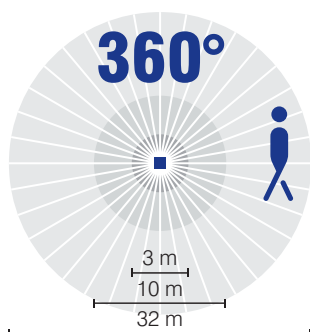

Bewegingsmelders voor wand- of plafondmontage, **theLuxa S**

4

theLuxa S150 WH

theLuxa S180 BK

theLuxa S360 BK

theLuxa S360 WH

- Bewegingsmelders met op kogelscharnier gemonteerde sensor kop voor een optimaal instelbaar registratiebereik
- Voor binnen- of buitenmontage
- Compatibel met inbouwdoos 60 mm
- Detectie van menglicht (geschikt voor elk type verlichting)
- Detectiehoek 150°, 180° of 360°
- Lichte detectie achter de melder om de anti-dodehoeken te vermijden
- Instelbare reikwijdte tot 12 m, 16 m voor versie 360°
- Inleerfunctie van de lichtsterkte
- Nuldoorgangsschakeling van de spanning om het contact te beschermen in geval van hoge en/of capacatieve belasting
- Impulsfunctie
- Testfunctie om de detectiezone te controleren.

Technische gegevens

	theLuxa S150	theLuxa S180	theLuxa S360
Detectiehoek	150°	180°	360°
Voedingsspanning	230 V 50 Hz		
Stand-by verbruik	0,9 W	0,9 W	0,5 W
Montage	wand	wand	wand of plafond
Lichtsterktebereik	instelbaar van 5 tot 1000 lux		
Vertraging	1 s (impuls) tot 20 minuten		
Schakelvermogen	10 A (cos φ = 1), 6 A (cos φ = 0,6), 3 A (cos φ = 0,3)		
Maximale belasting	LED < 2 W: 25 W, LED 2 tot 8 W: 90 W, LED > 8 W: 100 W spaarlampen: 150 W lampen met elektronische ballast: 400 VA halogeen- of gloeilampen: 2 300 W		
Beschermingsgraad	IP 55		
Beschermingsklasse	II		
Temperatuurbereik	-25 tot +45 °C		

Detectie (montagehoogte van 2,5 m)

Ruime sokkel

Aansluitschema

Een NG-drukknop kan een inschakeling van 40 seconden of van de ingestelde tijd veroorzaken

Slechts 2 instellingen
(aan de onderkant van de melder)

4

Afmetingen

theLuxa S150 en theLuxa S180

theLuxa S360

theLuxa S WH 9070902,
adapter voor binnen- of buiten-
hoekmontage

theLuxa S BK 9070907,
nivelleringskader
voor de doorgang
van zij-, boven-
of onderkabels.
Montage tussen de
sokkel en de melder.