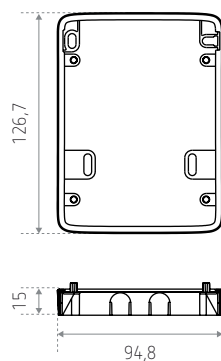

## Beschrijving

- Nivelleringskader voor flexibele installatie.

## Afmetingen (mm)

Bestelref.	Leveranciersnr.	Beschrijving
theLuxe P WH 9070908	9070908	Witte nivelleringskader
Variante		
theLuxe P BK 9070909	9070909	Zwarte nivelleringskader