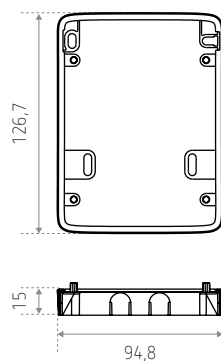

## Beschrijving

- Nivelleringskader voor flexibele installatie.

## Afmetingen (mm)

Bestelref.	Leveranciersnr.	Beschrijving
theLuxe P BK 9070909	9070909	Zwarte nivelleringskader
Variante		
theLuxe P WH 9070908	9070908	Witte nivelleringskader