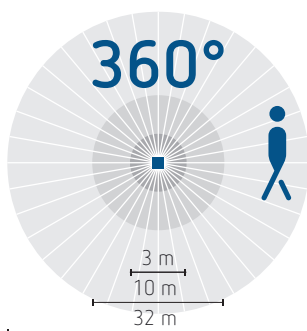

# Bewegingsmelder voor buiten theLuxa S360 BK

Bijgeleverde adapter voor binnen- of buitenhoekmontage

theLuxa S360 BK,  
wand- en plafondmontage

- Bewegingsmelder voor buiten (IP66) of binnen
- Automatische lichtsturing afhankelijk van beweging en lichtsterkte
- Geschikt voor ingangen, garages, tuinen, gangen, parken, enz.
- Detectiebereik van 360° tot Ø 32 m
- Beperking van het detectiebereik door meegeleverde segmenten mogelijk
- Draaibare sensorkop: ± 90° horizontaal, 45° omlaag en 90° omhoog
- Vooraf ingestelde fabrieksinstellingen voor directe ingebruikname
- 3 potentiometers voor het instellen van de lichtsterkte, de nalooptijd en de gevoeligheid (mogelijke vermindering van de gevoeligheid door het detectiegebied te beperken)
- Menglichtmeting geschikt voor fluorescentielampen (FL/PL/ESL), halogeen- / gloeilampen en leds (geschikt voor elk type verlichting)
- Nuldoorgangsschakeling van de spanning om het contact te beschermen in geval van hoge en/of capacatieve belasting
- Inleerfunctie van de actuele lichtsterkte mogelijk
- Impulsfunctie
- Testfunctie ter controle van het detectiebereik
- Wand- en plafondmontage
- Montage op inbouwdoos mogelijk (60 mm).

## Detectiebereik

Montage-hoogte	Dwars-verplaatsing 	Frontale verplaatsing 
2 m	15 m	4 m
2,5 m	16 m	5 m
3 m	16 m	5 m
3,5 m	10 m	5 m
4 m	8 m	3 m

Lichte achterwaartse detectie om dode hoeken te vermijden

Inschakelstroom	max. 300 A / 200 $\mu$ s
Led	< 2 W: 50 W, > 2 W: 500 W
Beschermingsklasse	II
Beschermingsgraad	IP66 volgens EN 60529
Omgevingstemperatuur	-25 tot 45 °C
Behuizing	zwart