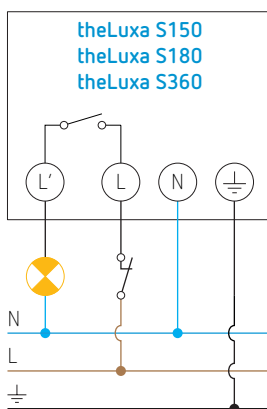

## Technische gegevens

Voedingsspanning	230 V AC, 50 Hz
Stand-by verbruik	~ 0,5 W
Schakeluitgang	1 lichtkanaal
Schakelvermogen	10 A/230 V AC (cos $\varphi$ = 1); 6 A/230 V AC (cos $\varphi$ = 0,6); 3 A/230 V AC (cos $\varphi$ = 0,3)
Schakelvermogen min.	10 mA
Montage	wand en plafond
Montagehoogte	2 tot 4 m
Instelbereik lichtsterkte	5 tot 1 000 lx/∞, fabrieksinstelling: 15 lx
Nalooptijd licht	1 s (impuls) tot 20 min, fabrieksinstelling: 2 min
Gloei- / halogeenlampbelasting	2300 W
TL-lampen niet gecompenseerd	2 300 VA
TL-lampen parallel gecompenseerd	1200 VA 120 $\mu$ F
TL-lampen seriegecompenseerd	2 300 VA
TL-lampen EVA	1000 W
Compacte TL-lampen	250 W

# Bewegingsmelder theLuxa S360 BK

theLuxa S BK 9070903, zwarte adapter voor binnen- of buitenhoekmontage, meegeleverd

theLuxa S BK 9070907, zwart afstandsraam voor de doorgang van zij- of bovenkabels, montage tussen de sokkel en de detector

## Aansluitschema

Een NG-drukknop kan een inschakeling van 40 seconden of van de ingestelde tijd veroorzaken.