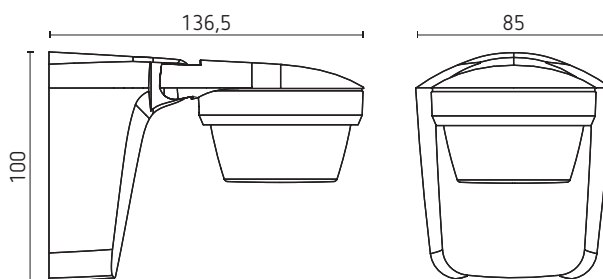

Afmetingen

Bestelref.	Leveranciersnr.	EAN	Beschrijving
theLuxa S360 BK	1010511	4003468100271	bewegingsmelder
Toebehoren			
theLuxa S BK 9070903	9070903	4003468900284	adapter voor hoekmontage
theLuxa S BK 9070907	9070907	4003468900345	afstandsraam